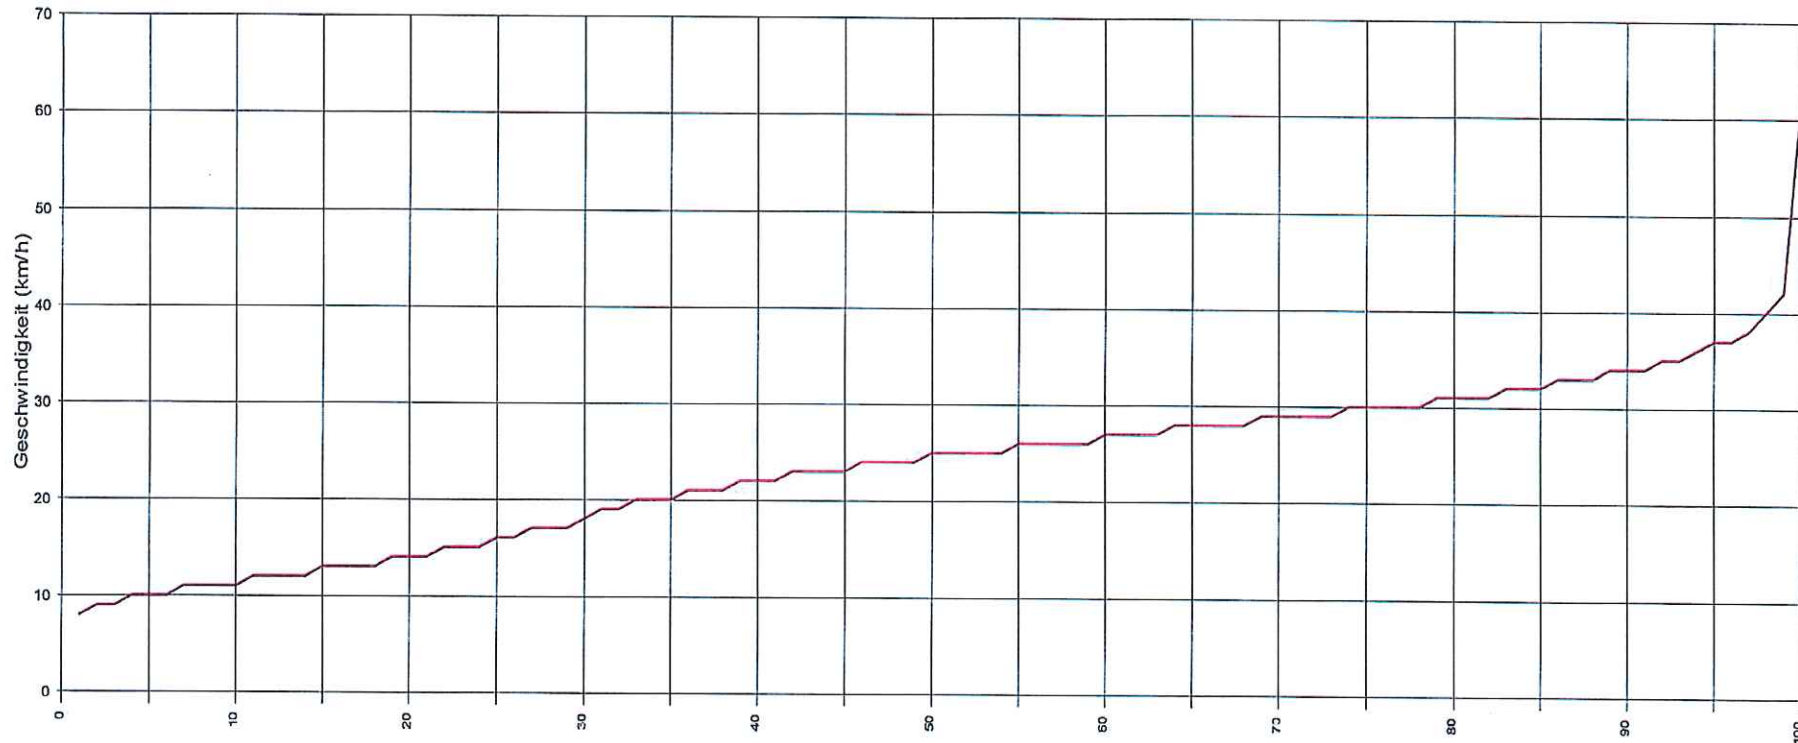

Sierzega Elektronik GmbH
Thürnau 55, A-4062 Thening
Tel.: +43-7221-64114-0, Fax:-14
Mail: office@sierzega.at
Web: www.sierzega.at

Wenn an dieser Stelle Ihr Logo mit Anschrift usw. stehen soll,
so kopieren Sie eine entsprechende Grafik, gespeichert als "logo.wmf" (Windows Metafile)
mit den Proportionen 1:10 (Breite:Länge) in das Programmverzeichnis dieser Software

To see your own logo with your address here at this place:
Design a graphic file and save it as "logo.wmf" (Windows Metafile)
with the proportions 1:10 (width to length) in the program folder of this software

Feldgasse 6 vor dem Kreuzungsbereich Ruschkogasse Fahrtrichtung Osten (Transformator), 30 km/h Beschränkung

Statistik Vx (%) Hinweis: x % der Fahrzeuge, fahren langsamer oder maximal y km/h

Zeitraum: Freitag, 1. Juli 2016, 22:34 Uhr bis Freitag, 26. August 2016, 12:40 Uhr

Anzahl der Messwerte	21594
Durchschnittsgeschwindigkeit	Vd 23,5 km/h
85% der Fahrzeuge fahren langsamer oder maximal ...	V85 32 km/h
Maximalgeschwindigkeit	Vmax 61 km/h