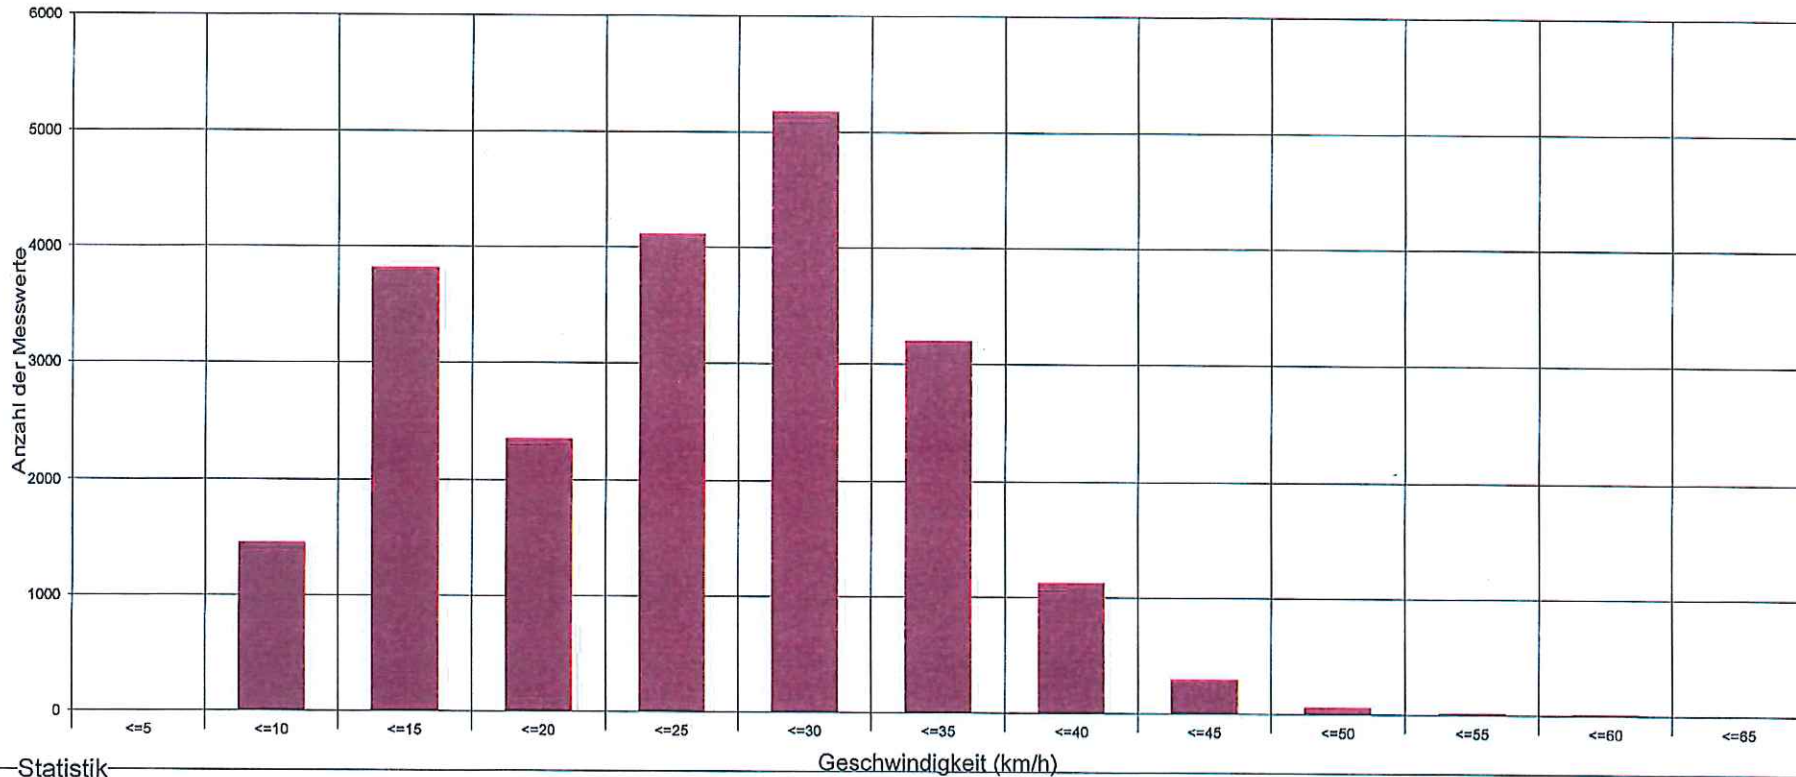

Sierzega Elektronik GmbH
Thürnau 55, A-4062 Thening
Tel.: +43-7221-64114-0, Fax:-14
Mail: office@sierzega.at
Web: www.sierzega.at

Wenn an dieser Stelle Ihr Logo mit Anschrift usw. stehen soll,
so kopieren Sie eine entsprechende Grafik, gespeichert als "logo.wmf" (Windows Metafile)
mit den Proportionen 1:10 (Breite:Länge) in das Programmverzeichnis dieser Software

To see your own logo with your address here at this place:
Design a graphic file and save it as "logo.wmf" (Windows Metafile)
with the proportions 1:10 (width to length) in the program folder of this software

Feldgasse 6 vor dem Kreuzungsbereich Ruschkogasse Fahrtrichtung Osten (Transformator), 30 km/h Beschränkung

Statistik

Zeitraum: Freitag, 1. Juli 2016, 22:34 Uhr bis Freitag, 26. August 2016, 12:40 Uhr

Anzahl der Messwerte	21594
Durchschnittsgeschwindigkeit	Vd 23,5 km/h
85% der Fahrzeuge fahren langsamer oder maximal ...	V85 32 km/h
Maximalgeschwindigkeit	Vmax 61 km/h