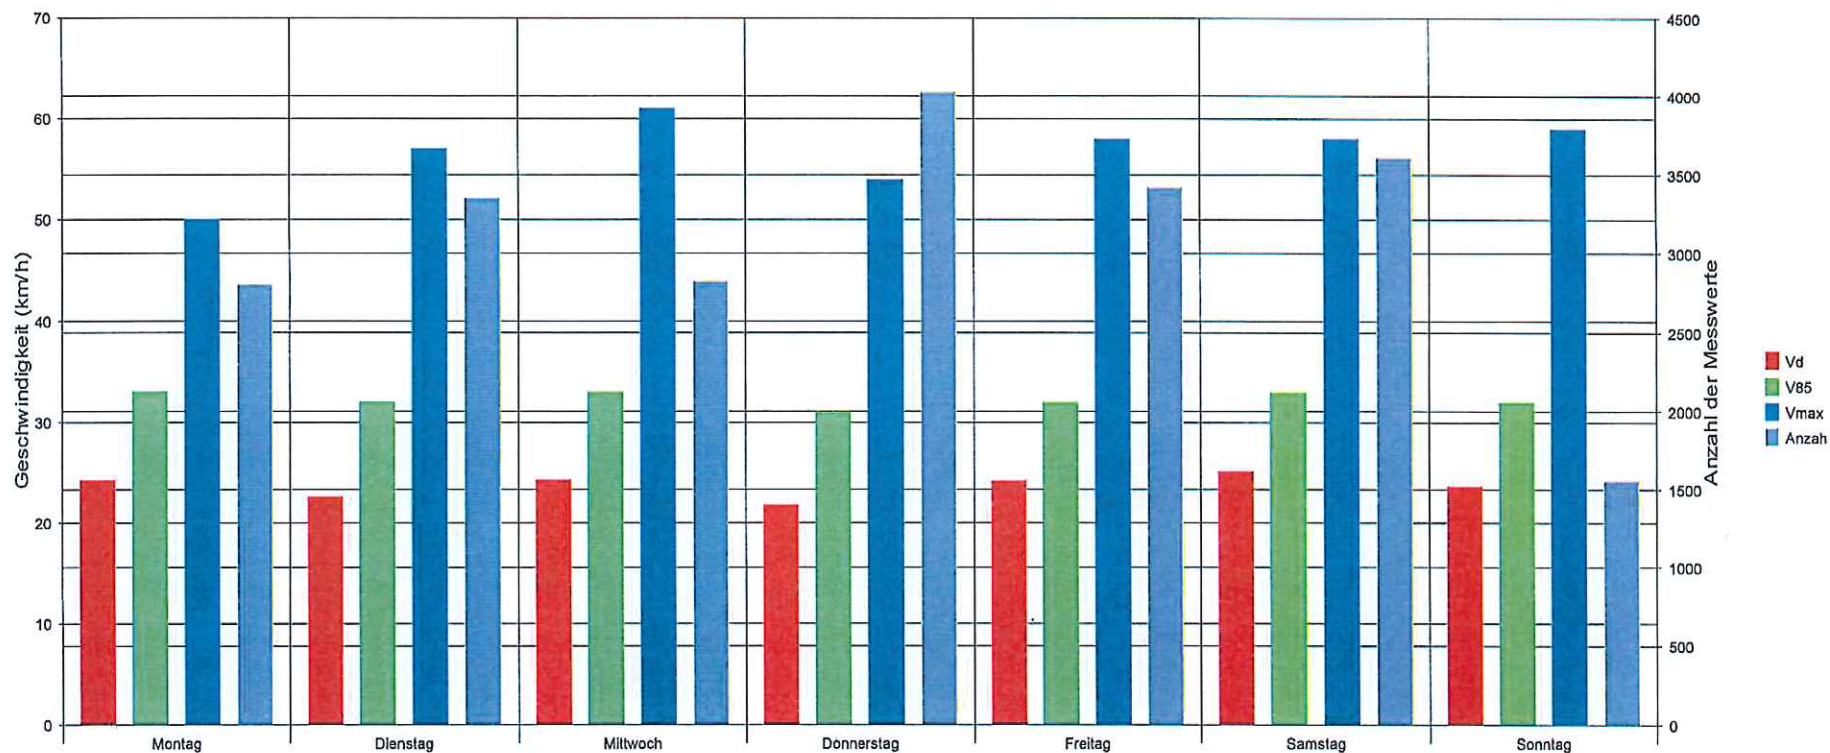

Sierzega Elektronik GmbH
Thürnbau 55, A-4062 Thening
Tel.: +43-7221-64114-0, Fax:-14
Mail: office@sierzega.at
Web: www.sierzega.at

Wenn an dieser Stelle Ihr Logo mit Anschrift usw. stehen soll,
so kopieren Sie eine entsprechende Grafik, gespeichert als "logo.wmf" (Windows Metafile)
mit den Proportionen 1:10 (Breite:Länge) in das Programmverzeichnis dieser Software

To see your own logo with your address here at this place:
Design a graphic file and save it as "logo.wmf" (Windows Metafile)
with the proportions 1:10 (width to length) in the program folder of this software

Feldgasse 6 vor dem Kreuzungsbereich Ruschkogasse Fahrtrichtung Osten (Transformator), 30 km/h Beschränkung

Statistik

Zeitraum: Freitag, 1. Juli 2016, 22:34 Uhr bis Freitag, 26. August 2016, 12:40 Uhr

Anzahl der Messwerte	21594
Durchschnittsgeschwindigkeit	Vd 23,5 km/h
85% der Fahrzeuge fahren langsamer oder maximal ...	V85 32 km/h
Maximalgeschwindigkeit	Vmax 61 km/h