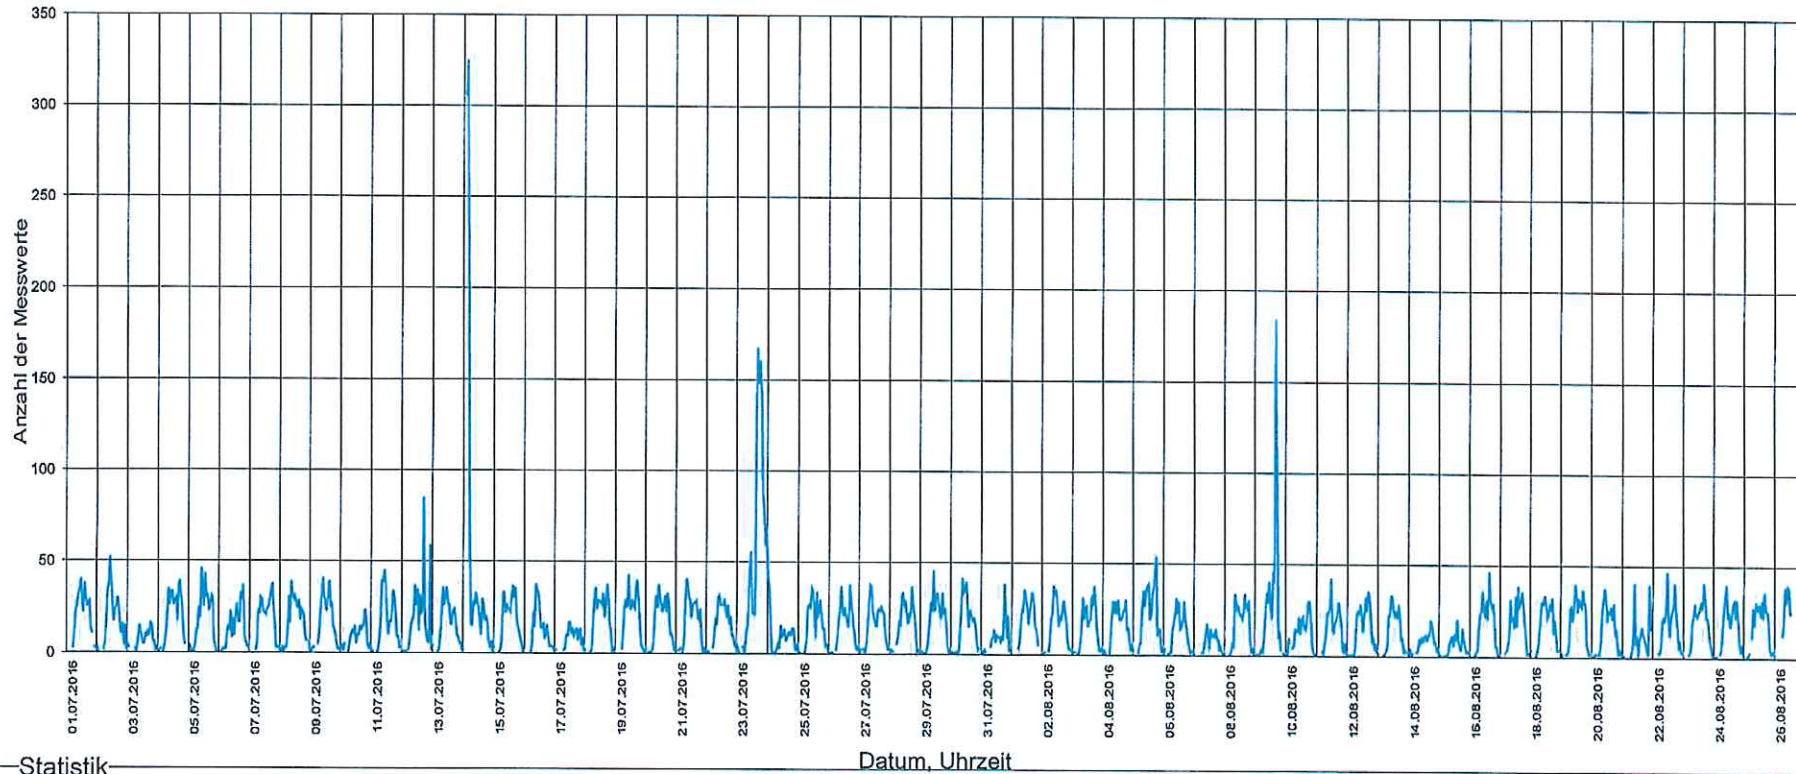

Sierzega Elektronik GmbH
Thürnau 55, A-4062 Thening
Tel.: +43-7221-64114-0, Fax:-14
Mail: office@sierzega.at
Web: www.sierzega.at

Wenn an dieser Stelle Ihr Logo mit Anschrift usw. stehen soll,
so kopieren Sie eine entsprechende Grafik, gespeichert als "logo.wmf" (Windows Metafile)
mit den Proportionen 1:10 (Breite:Länge) in das Programmverzeichnis dieser Software

To see your own logo with your address here at this place:
Design a graphic file and save it as "logo.wmf" (Windows Metafile)
with the proportions 1:10 (width to length) in the program folder of this software

Feldgasse 6 vor dem Kreuzungsbereich Ruschkogasse Fahrtrichtung Osten (Transformator), 30 km/h Beschränkung

Statistik

Zeitraum: Freitag, 1. Juli 2016, 22:34 Uhr bis Freitag, 26. August 2016, 12:40 Uhr

Anzahl der Messwerte	21594
Durchschnittsgeschwindigkeit	Vd 23,5 km/h
85% der Fahrzeuge fahren langsamer oder maximal ...	V85 32 km/h
Maximalgeschwindigkeit	Vmax 61 km/h