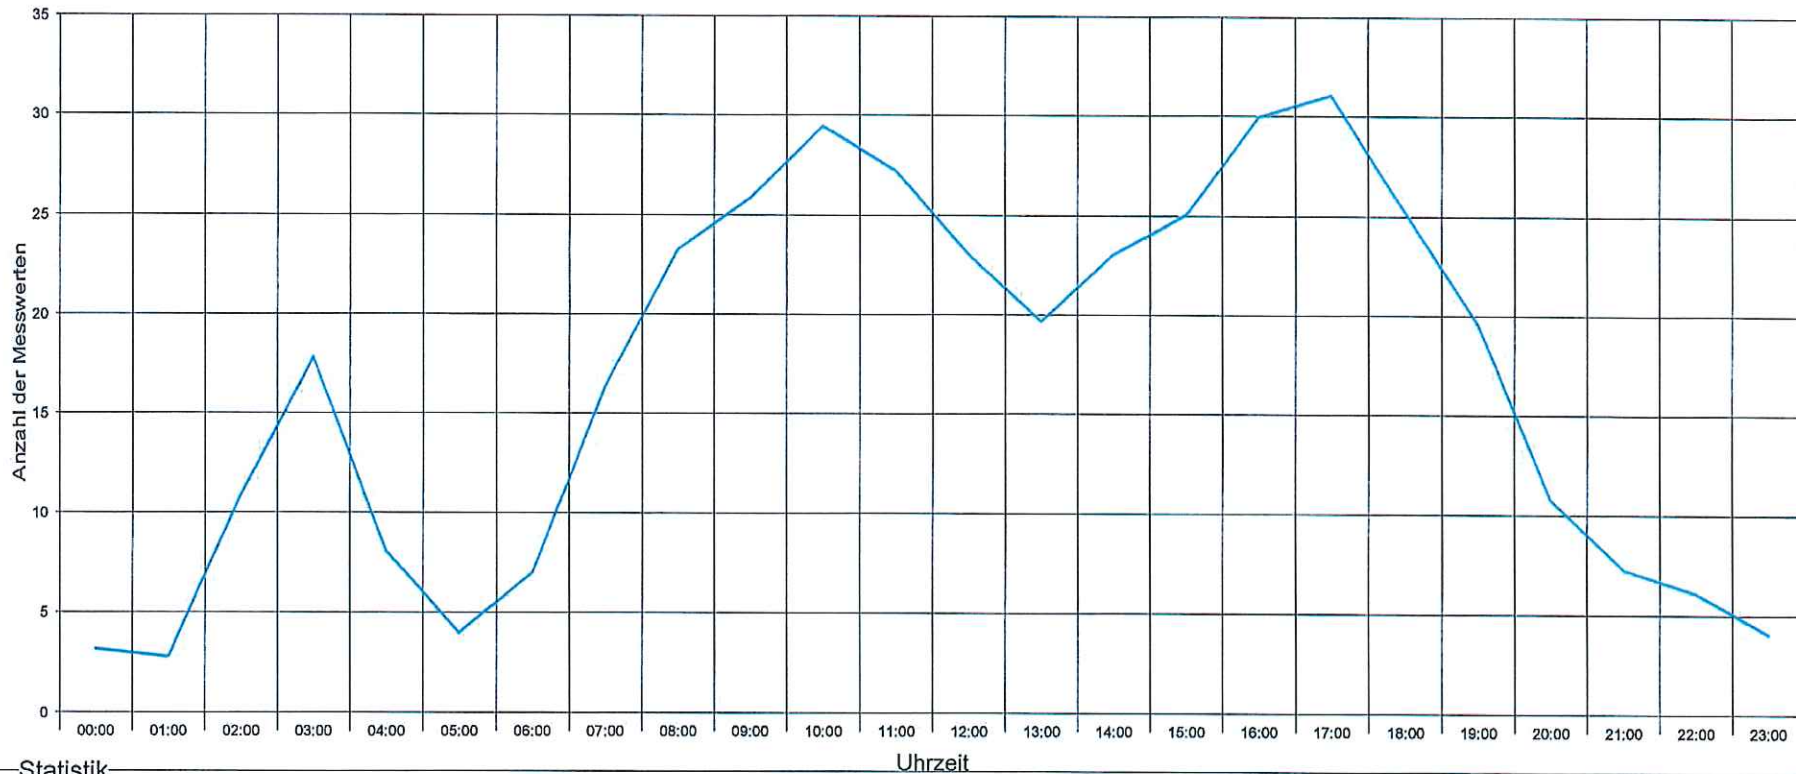

Sierzega Elektronik GmbH
Thürnau 55, A-4062 Thening
Tel.: +43-7221-64114-0, Fax:-14
Mail: office@sierzega.at
Web: www.sierzega.at

Wenn an dieser Stelle Ihr Logo mit Anschrift usw. stehen soll,
so kopieren Sie eine entsprechende Grafik, gespeichert als "logo.wmf" (Windows Metafile)
mit den Proportionen 1:10 (Breite:Länge) in das Programmverzeichnis dieser Software

To see your own logo with your address here at this place:
Design a graphic file and save it as "logo.wmf" (Windows Metafile)
with the proportions 1:10 (width to length) in the program folder of this software

Feldgasse 6 vor dem Kreuzungsbereich Ruschkokasse Fahrtrichtung Osten (Transformator), 30 km/h Beschränkung

Statistik

Zeitraum: Freitag, 1. Juli 2016, 22:34 Uhr bis Freitag, 26. August 2016, 12:40 Uhr

Anzahl der Messwerte	21594
Durchschnittsgeschwindigkeit	Vd 23,5 km/h
85% der Fahrzeuge fahren langsamer oder maximal ...	V85 32 km/h
Maximalgeschwindigkeit	Vmax 61 km/h