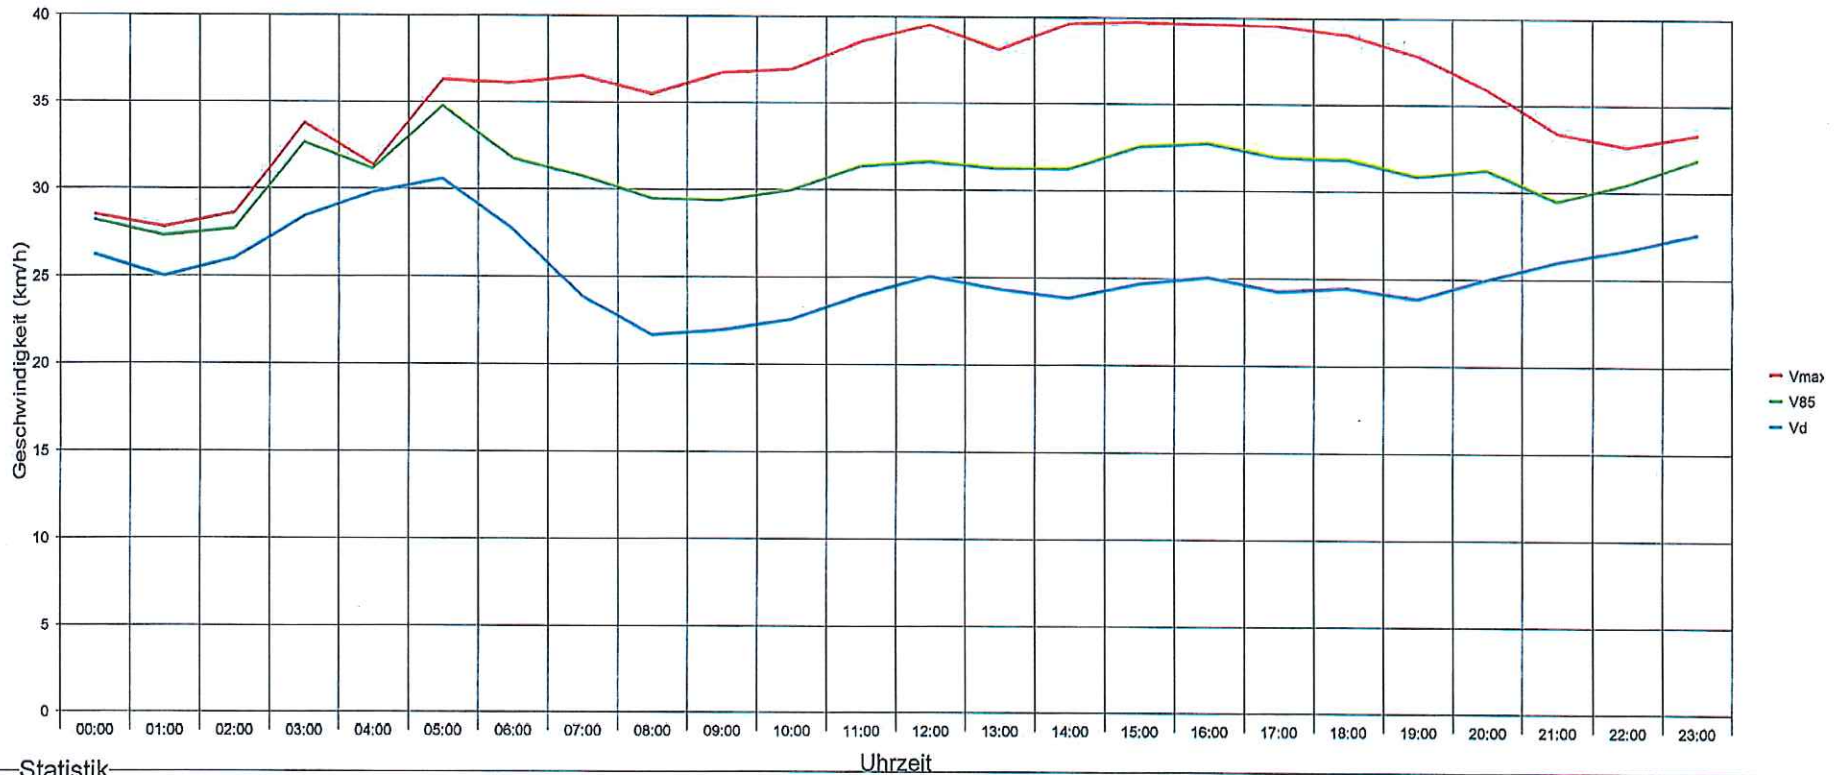

Feldgasse 6 vor dem Kreuzungsbereich Ruschkogasse Fahrtrichtung Osten (Transformator), 30 km/h Beschränkung

Statistik

Zeitraum: Freitag, 1. Juli 2016, 22:34 Uhr bis Freitag, 26. August 2016, 12:40 Uhr

Anzahl der Messwerte	21594
Durchschnittsgeschwindigkeit	Vd 23,5 km/h
85% der Fahrzeuge fahren langsamer oder maximal ...	V85 32 km/h
Maximalgeschwindigkeit	Vmax 61 km/h