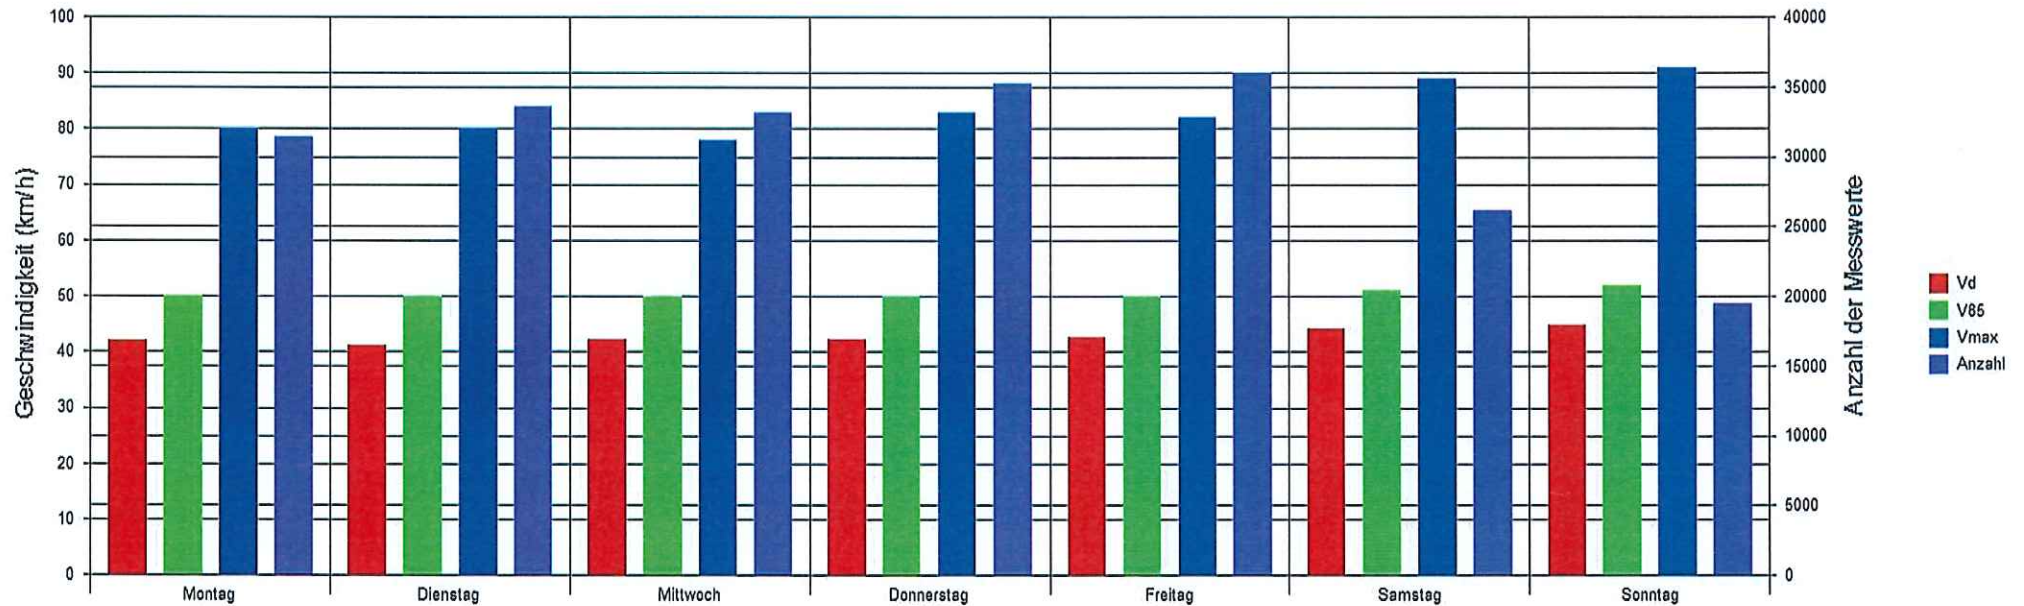

To see your own logo with your address here at this place:
Design a graphic file and save it as "logo.wmf" (Windows Metafile)

Straße Wiener Straße vor der Schule, Fahrtrichtung Zentrum, 50 km/h Beschränkung