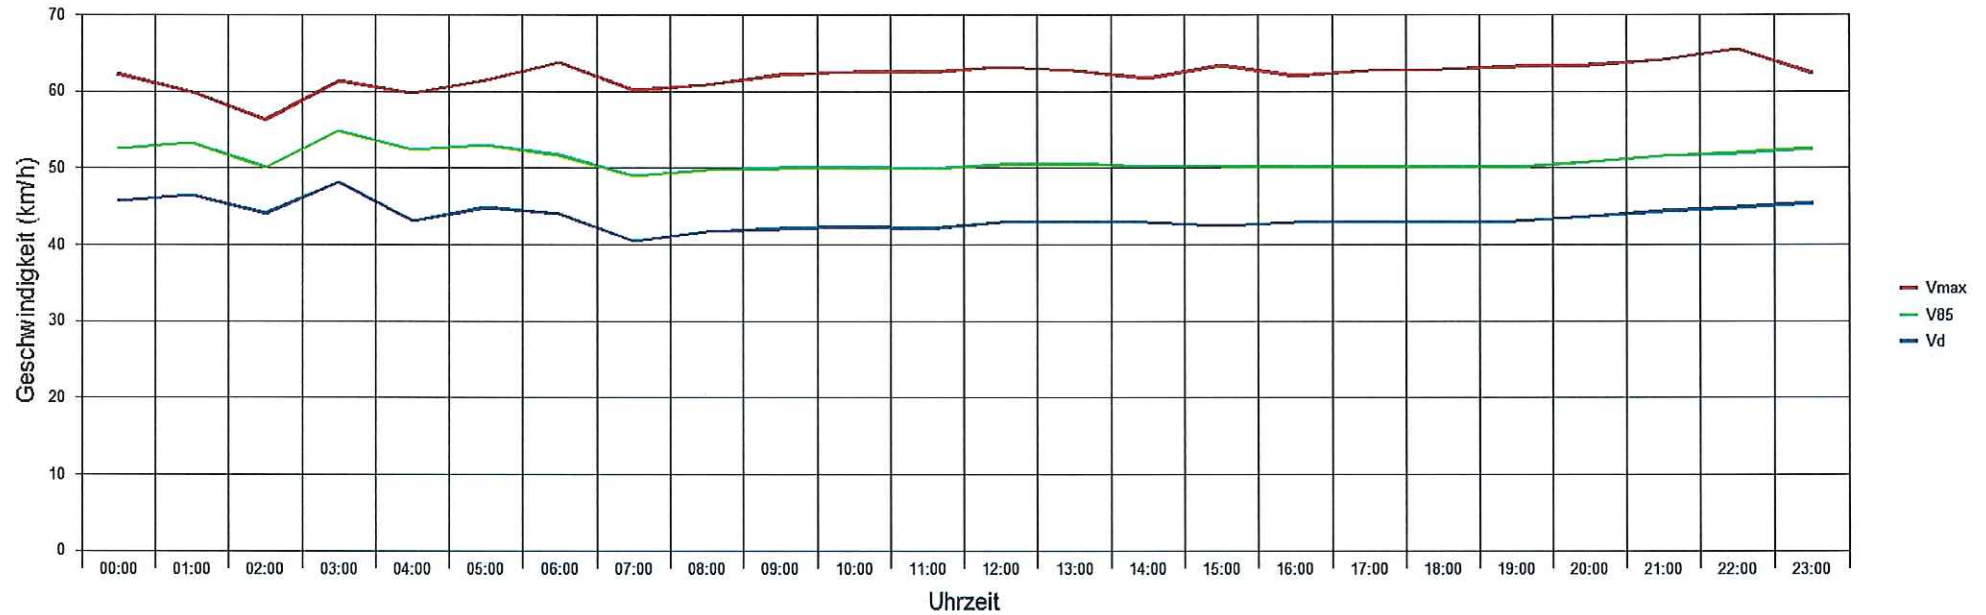

Statistik:
 Zeitraum: Dienstag, 30. August 2016, 07:54 Uhr bis Freitag, 4. November 2016, 18:14 Uhr

Anzahl der Messwerte	215035
Durchschnittsgeschwindigkeit	Vd 42,6 km/h
85% der Fahrzeuge fahren langsamer oder maximal ...	V85 51 km/h
Maximalgeschwindigkeit	Vmax 91 km/h