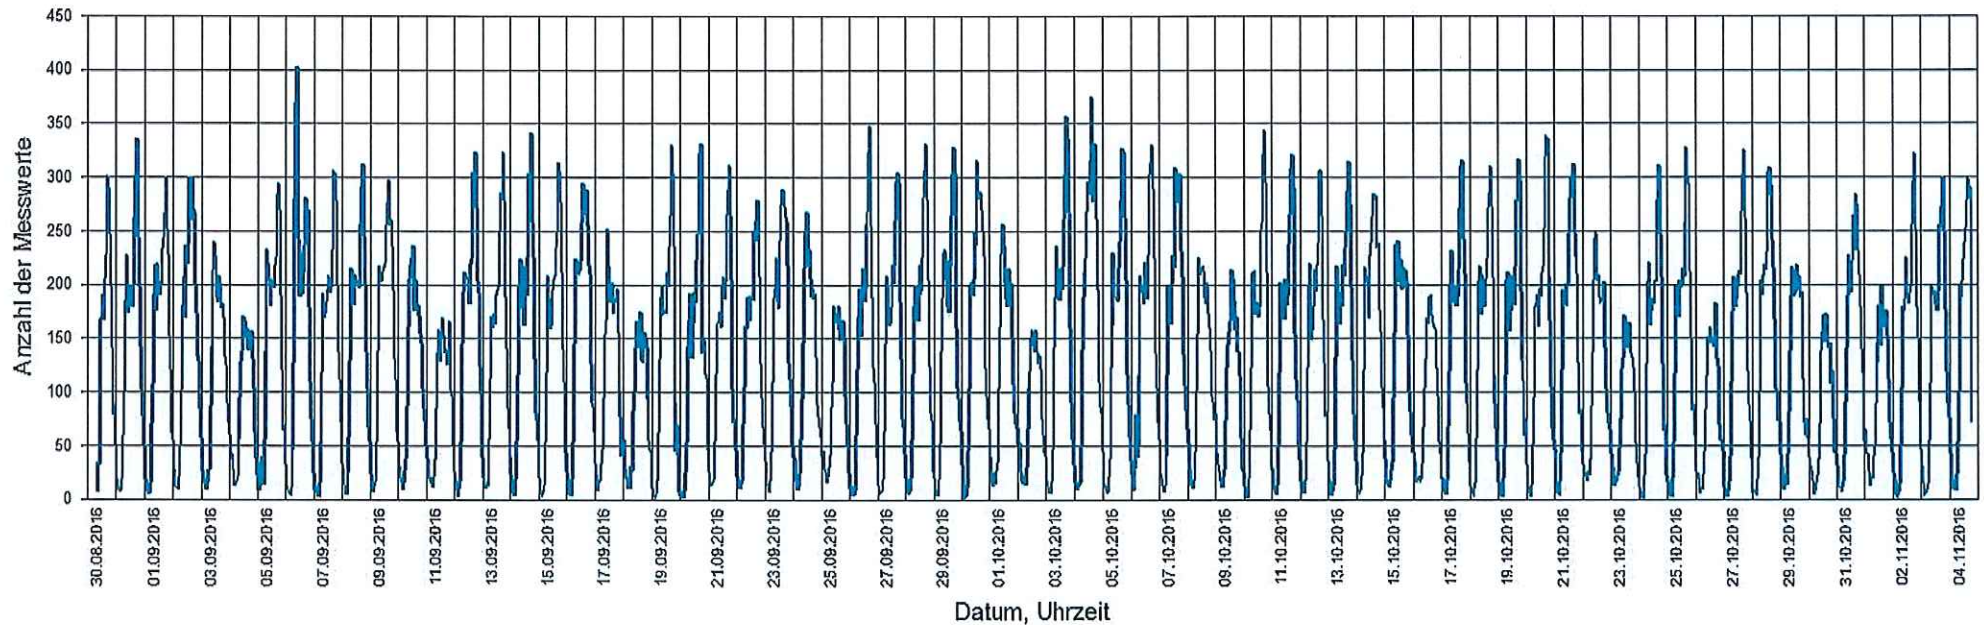

To see your own logo with your address here at this place:
Design a graphic file and save it as "logo.wmf" (Windows Metafile)

Straße Wiener Straße vor der Schule, Fahrtrichtung Zentrum, 50 km/h Beschränkung