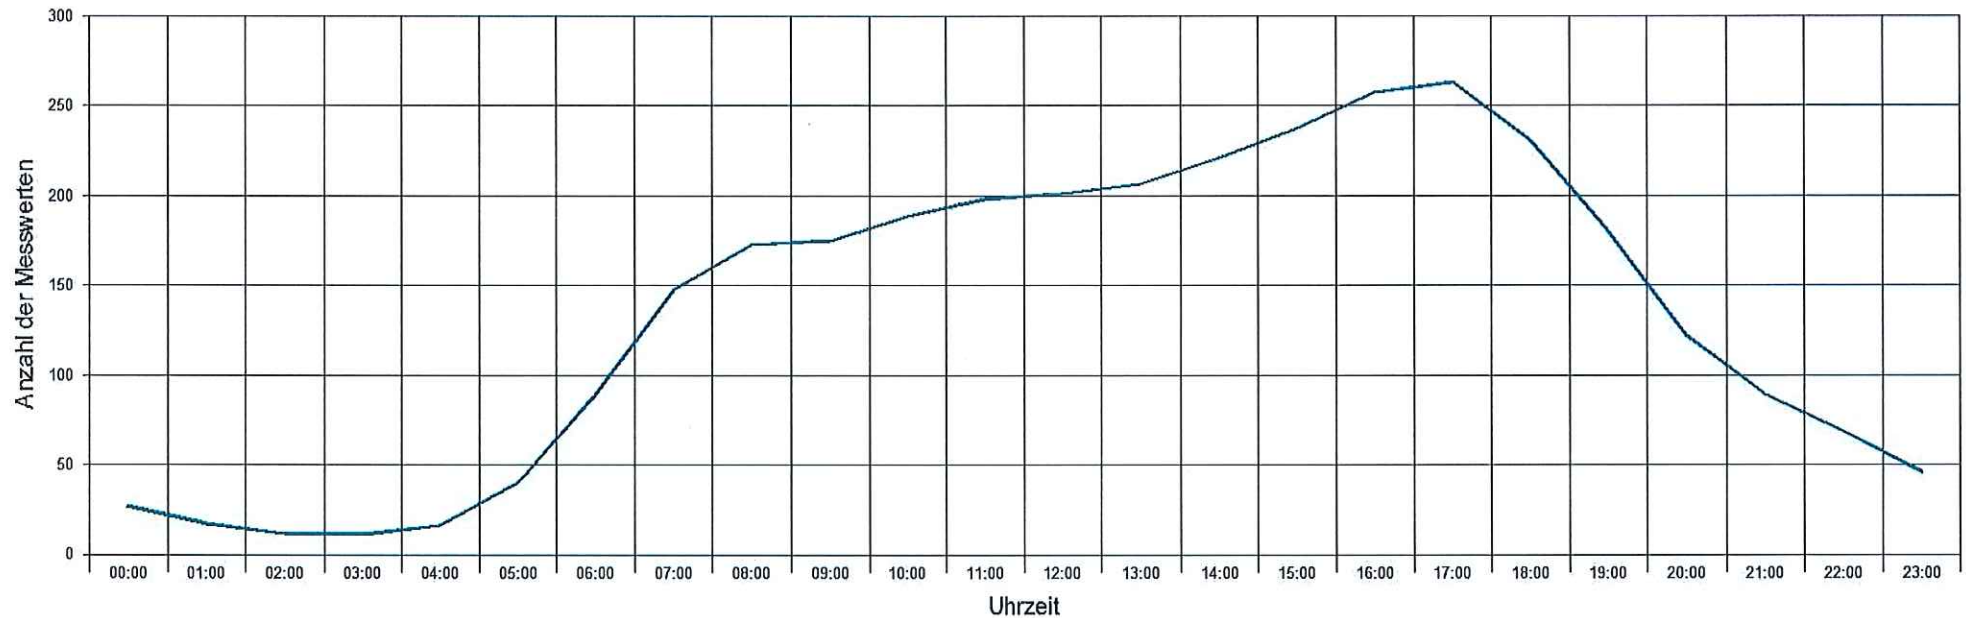

To see your own logo with your address here at this place:
Design a graphic file and save it as "logo.wmf" (Windows Metafile)

Straße Wiener Straße vor der Schule, Fahrtrichtung Zentrum, 50 km/h Beschränkung