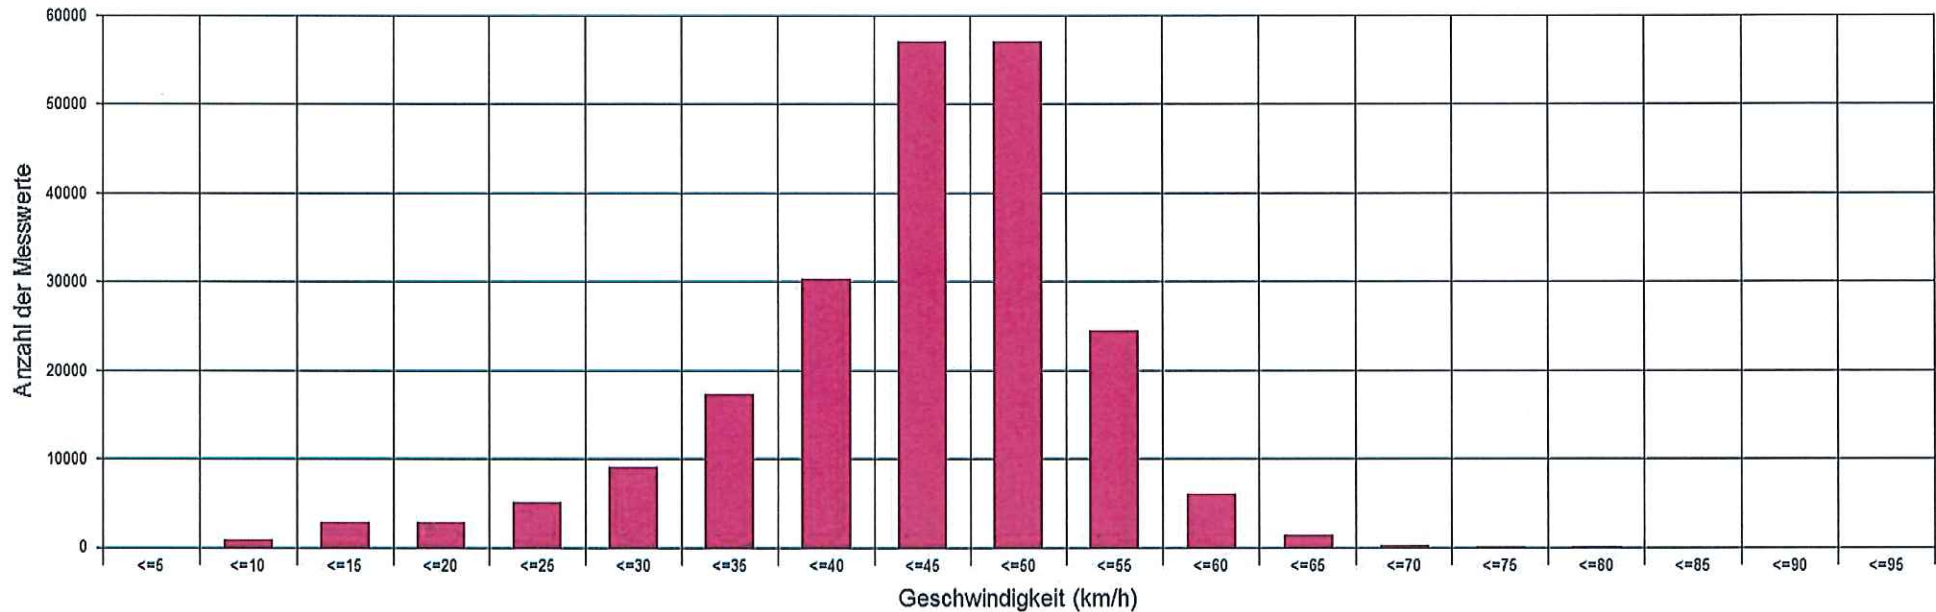

Sierzega Elektronik GmbH
Thürnau 55, A-4062 Thening
Tel.: +43-7221-64114-0, Fax:-14
Mail: office@sierzega.at
Web: www.sierzega.at

Wenn an dieser Stelle Ihr Logo mit Anschrift usw. stehen soll,
so kopieren Sie eine entsprechende Grafik, gespeichert als "logo.wmf" (Windows Metafile)
mit den Proportionalen 1:10 (Breite:Länge) in das Programmverzeichnis dieser Software

To see your own logo with your address here at this place:
Design a graphic file and save it as "logo.wmf" (Windows Metafile)

Straße Wiener Straße vor der Schule, Fahrtrichtung Zentrum, 50 km/h Beschränkung

Statistik

Zeitraum: Dienstag, 30. August 2016, 07:54 Uhr bis Freitag, 4. November 2016, 18:14 Uhr

Anzahl der Messwerte	215035
Durchschnittsgeschwindigkeit	Vd 42,6 km/h
85% der Fahrzeuge fahren langsamer oder maximal ...	V85 51 km/h
Maximalgeschwindigkeit	Vmax 91 km/h