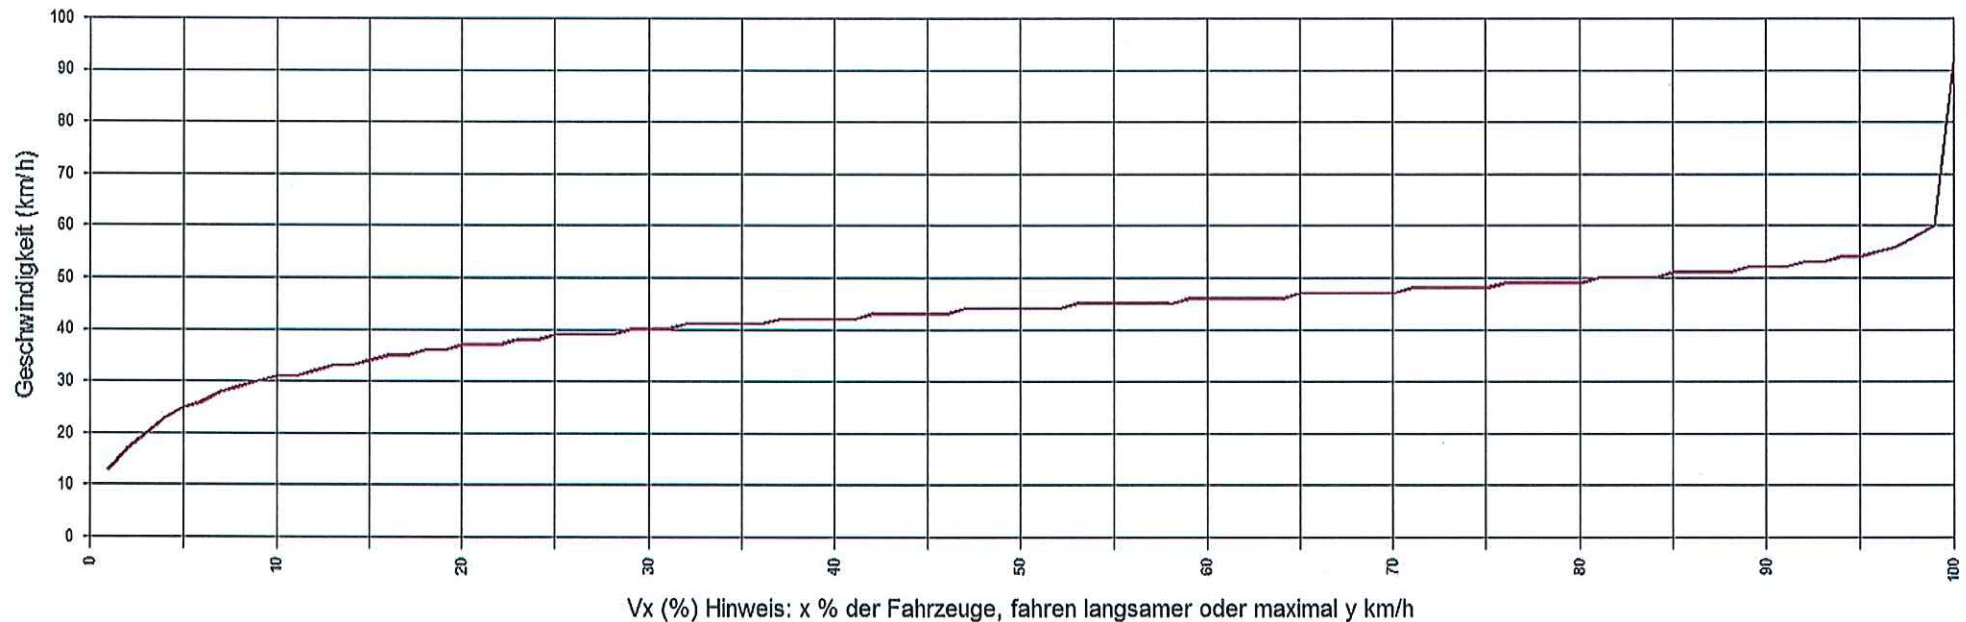

Sierzega Elektronik GmbH
Thürnau 55, A-4062 Thening
Tel.: +43-7221-64114-0, Fax:-14
Mail: office@sierzega.at
Web: www.sierzega.at

Wenn an dieser Stelle Ihr Logo mit Anschrift usw. stehen soll,
so kopieren Sie eine entsprechende Grafik, gespeichert als "logo.wmf" (Windows Metafile)
mit den Proportionen 1:10 (Breite:Länge) in das Programmverzeichnis dieser Software

To see your own logo with your address here at this place:
Design a graphic file and save it as "logo.wmf" (Windows Metafile)

Straße Wiener Straße vor der Schule, Fahrtrichtung Zentrum, 50 km/h Beschränkung

Statistik:
Zeitraum: Dienstag, 30. August 2016, 07:54 Uhr bis Freitag, 4. November 2016, 18:14 Uhr

Anzahl der Messwerte	215035
Durchschnittsgeschwindigkeit	Vd 42,6 km/h
85% der Fahrzeuge fahren langsamer oder maximal ...	V85 51 km/h
Maximalgeschwindigkeit	Vmax 91 km/h