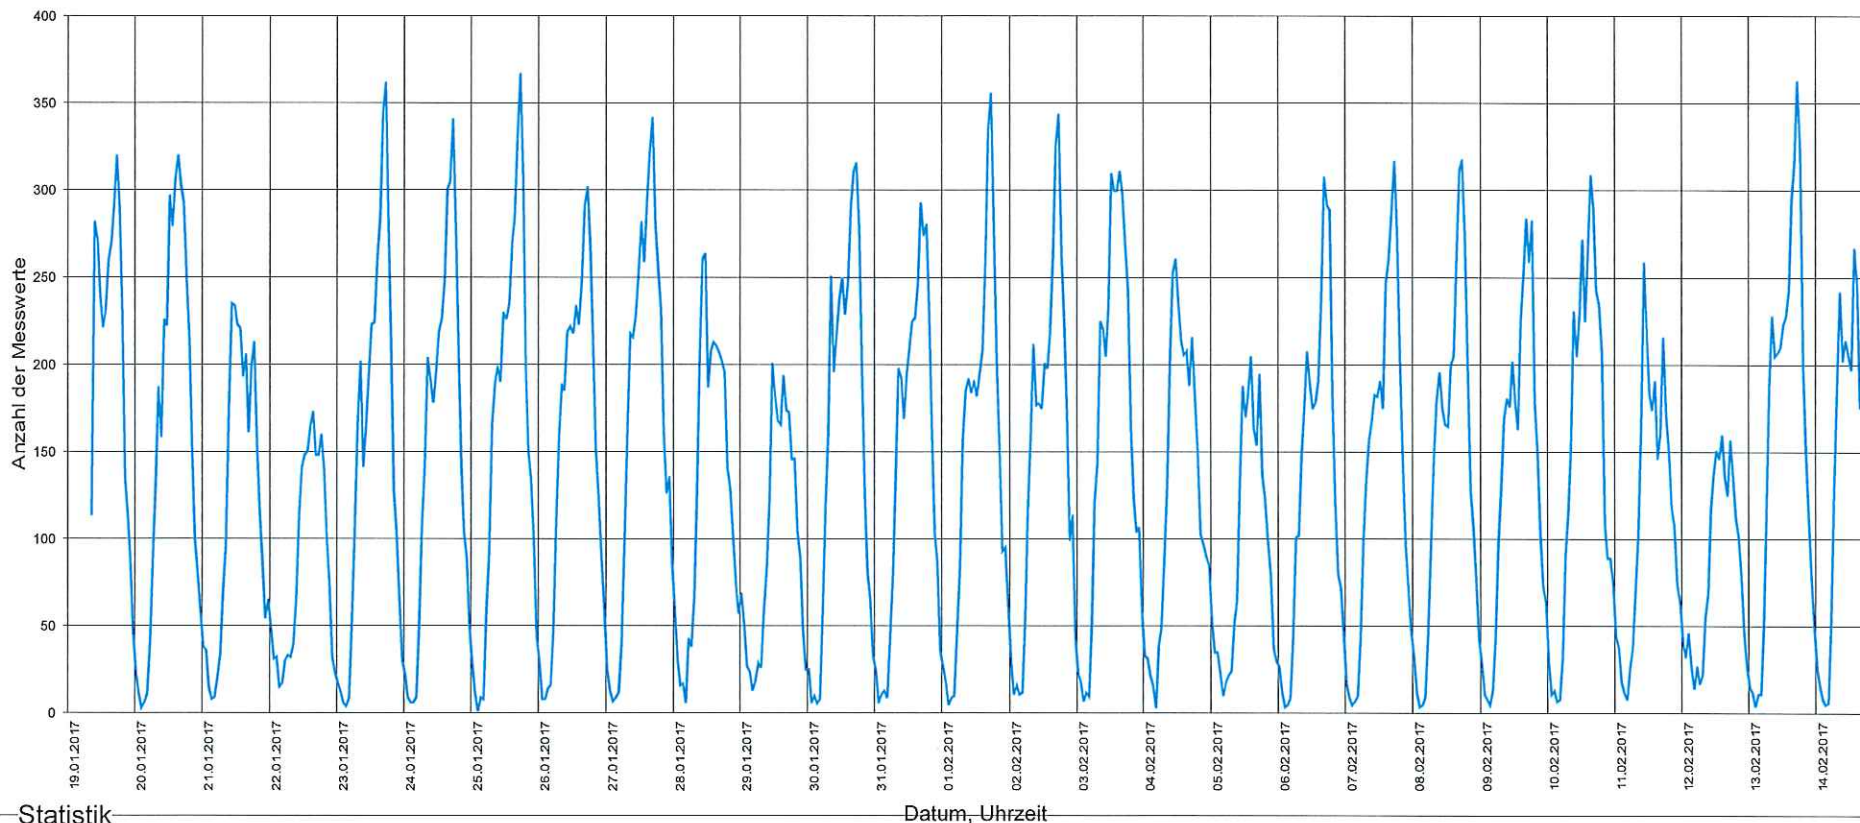

Sierzega Elektronik GmbH
Thürnaу 55, A-4062 Thening
Tel.: +43-7221-64114-0, Fax:-14
Mail: office@sierzega.at
Web: www.sierzega.at

Wenn an dieser Stelle Ihr Logo mit Anschrift usw. stehen soll,
so kopieren Sie eine entsprechende Grafik, gespeichert als "logo.wmf" (Windows Metafile)
mit den Proportionen 1:10 (Breite:Länge) in das Programmverzeichnis dieser Software

To see your own logo with your address here at this place:
Design a graphic file and save it as "logo.wmf" (Windows Metafile)
with the proportions 1:10 (width to length) in the program folder of this software

Hauptstraße im Kreuzungsbereich Kirschgasse, Fahrtrichtung Reisenberg, 50 km/h Beschränkung

Statistik

Datum, Uhrzeit

Zeitraum: Donnerstag, 19. Januar 2017, 08:36 Uhr bis Dienstag, 14. Februar 2017, 15:34 Uhr

Anzahl der Messwerte	87205
Durchschnittsgeschwindigkeit	Vd 45,9 km/h
85% der Fahrzeuge fahren langsamer oder maximal ...	V85 53 km/h
Maximalgeschwindigkeit	Vmax 92 km/h