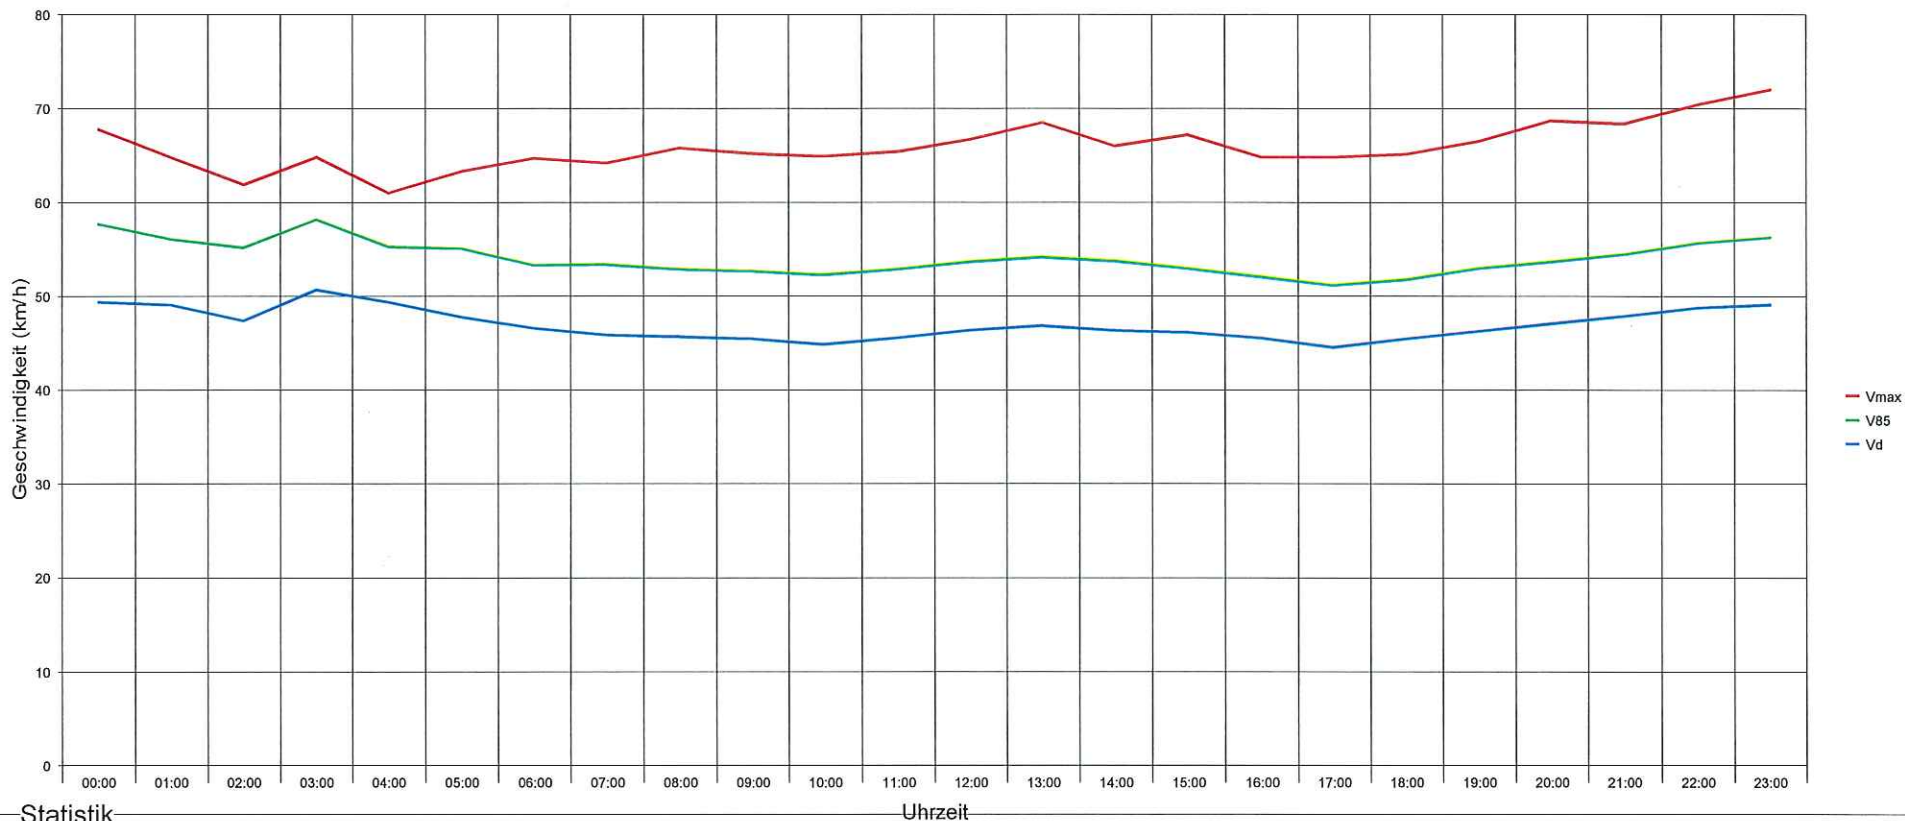

Hauptstraße im Kreuzungsbereich Kirschgasse, Fahrtrichtung Reisenberg, 50 km/h Beschränkung

Statistik

Zeitraum: Donnerstag, 19. Januar 2017, 08:36 Uhr bis Dienstag, 14. Februar 2017, 15:34 Uhr

Anzahl der Messwerte	87205
Durchschnittsgeschwindigkeit	Vd 45,9 km/h
85% der Fahrzeuge fahren langsamer oder maximal ...	V85 53 km/h
Maximalgeschwindigkeit	Vmax 92 km/h