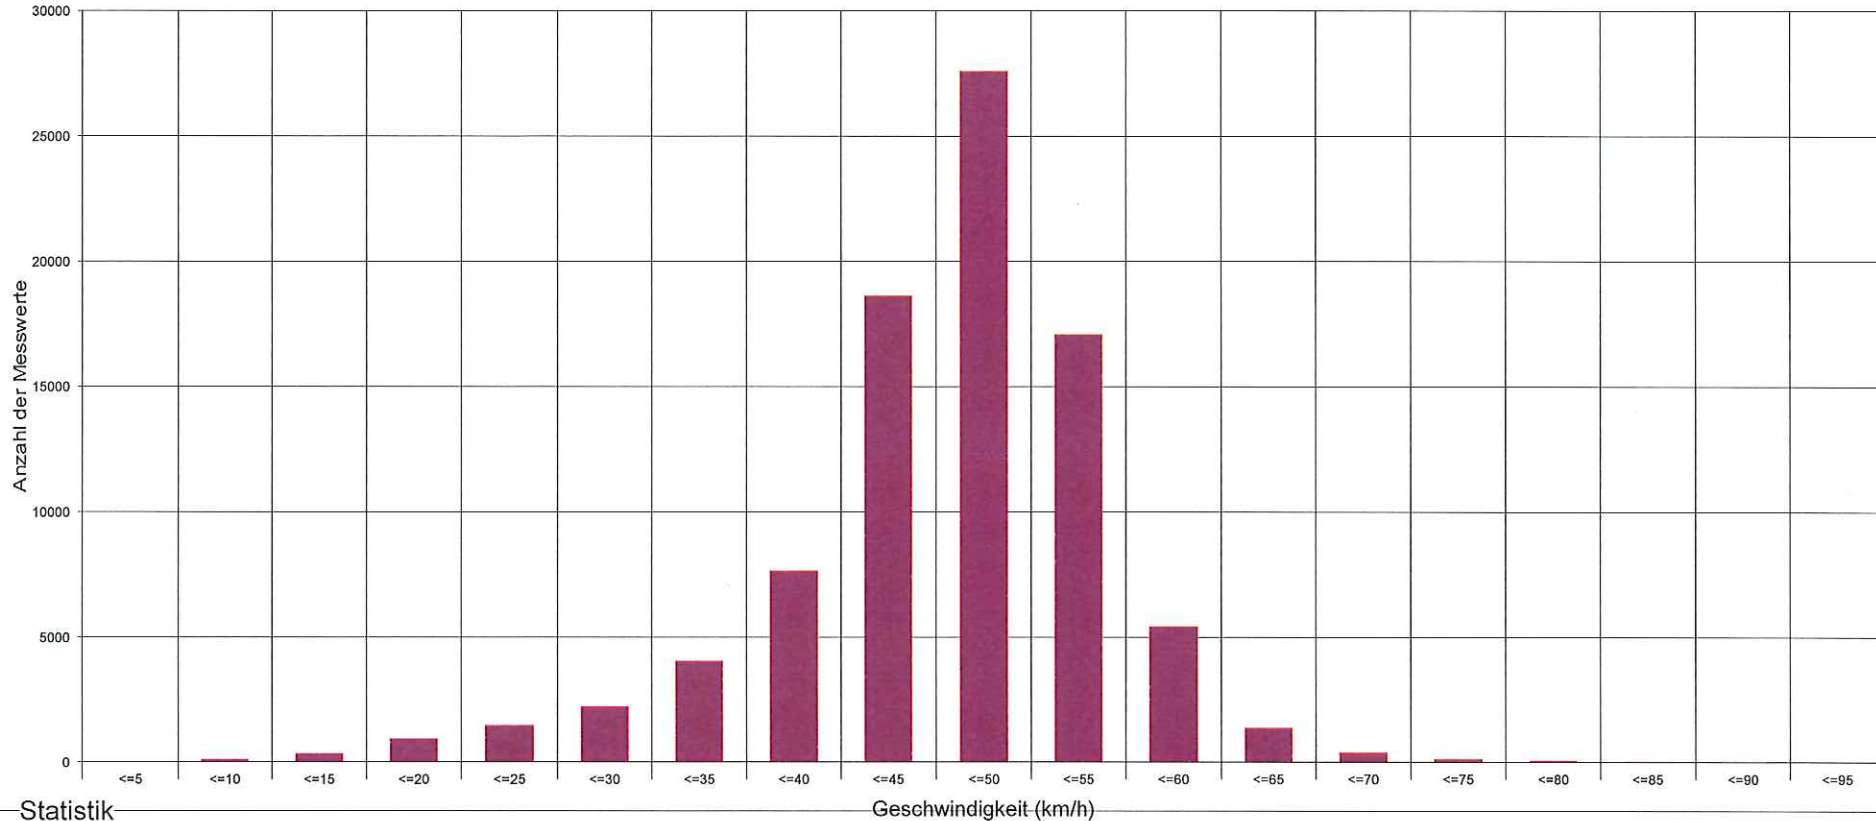

Sierzega Elektronik GmbH
Thürnau 55, A-4062 Thening
Tel.: +43-7221-64114-0, Fax:-14
Mail: office@sierzega.at
Web: www.sierzega.at

Wenn an dieser Stelle Ihr Logo mit Anschrift usw. stehen soll,
so kopieren Sie eine entsprechende Grafik, gespeichert als "logo.wmf" (Windows Metafile)
mit den Proportionen 1:10 (Breite:Länge) in das Programmverzeichnis dieser Software

To see your own logo with your address here at this place:
Design a graphic file and save it as "logo.wmf" (Windows Metafile)
with the proportions 1:10 (width to length) in the program folder of this software

Hauptstraße im Kreuzungsbereich Kirschgasse, Fahrtrichtung Reisenberg, 50 km/h Beschränkung

Statistik

Geschwindigkeit (km/h)

Zeitraum: Donnerstag, 19. Januar 2017, 08:36 Uhr bis Dienstag, 14. Februar 2017, 15:34 Uhr

Anzahl der Messwerte	87205
Durchschnittsgeschwindigkeit	Vd 45,9 km/h
85% der Fahrzeuge fahren langsamer oder maximal ...	V85 53 km/h
Maximalgeschwindigkeit	Vmax 92 km/h