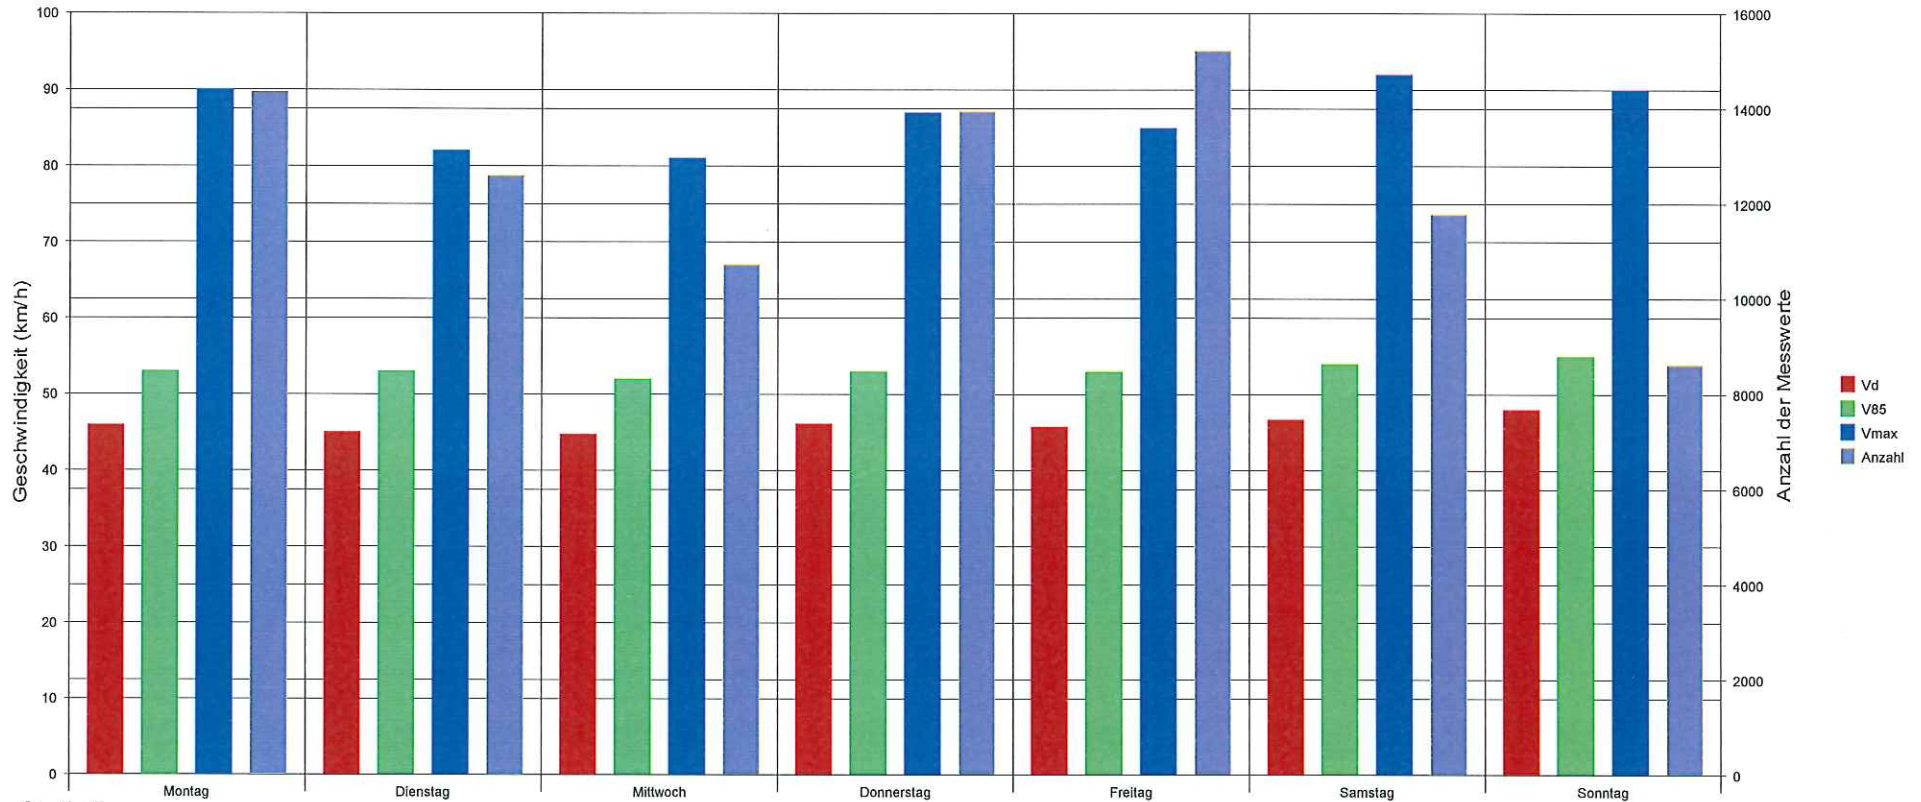

Sierzega Elektronik GmbH
Thürnau 55, A-4062 Thening
Tel.: +43-7221-64114-0, Fax:-14
Mail: office@sierzega.at
Web: www.sierzega.at

Wenn an dieser Stelle Ihr Logo mit Anschrift usw. stehen soll,
so kopieren Sie eine entsprechende Grafik, gespeichert als "logo.wmf" (Windows Metafile)
mit den Proportionen 1:10 (Breite:Länge) in das Programmverzeichnis dieser Software

To see your own logo with your address here at this place:
Design a graphic file and save it as "logo.wmf" (Windows Metafile)
with the proportions 1:10 (width to length) in the program folder of this software

Hauptstraße im Kreuzungsbereich Kirschgasse, Fahrtrichtung Reisenberg, 50 km/h Beschränkung

Statistik

Zeitraum: Donnerstag, 19. Januar 2017, 08:36 Uhr bis Dienstag, 14. Februar 2017, 15:34 Uhr

Anzahl der Messwerte	87205
Durchschnittsgeschwindigkeit	Vd 45,9 km/h
85% der Fahrzeuge fahren langsamer oder maximal ...	V85 53 km/h
Maximalgeschwindigkeit	Vmax 92 km/h