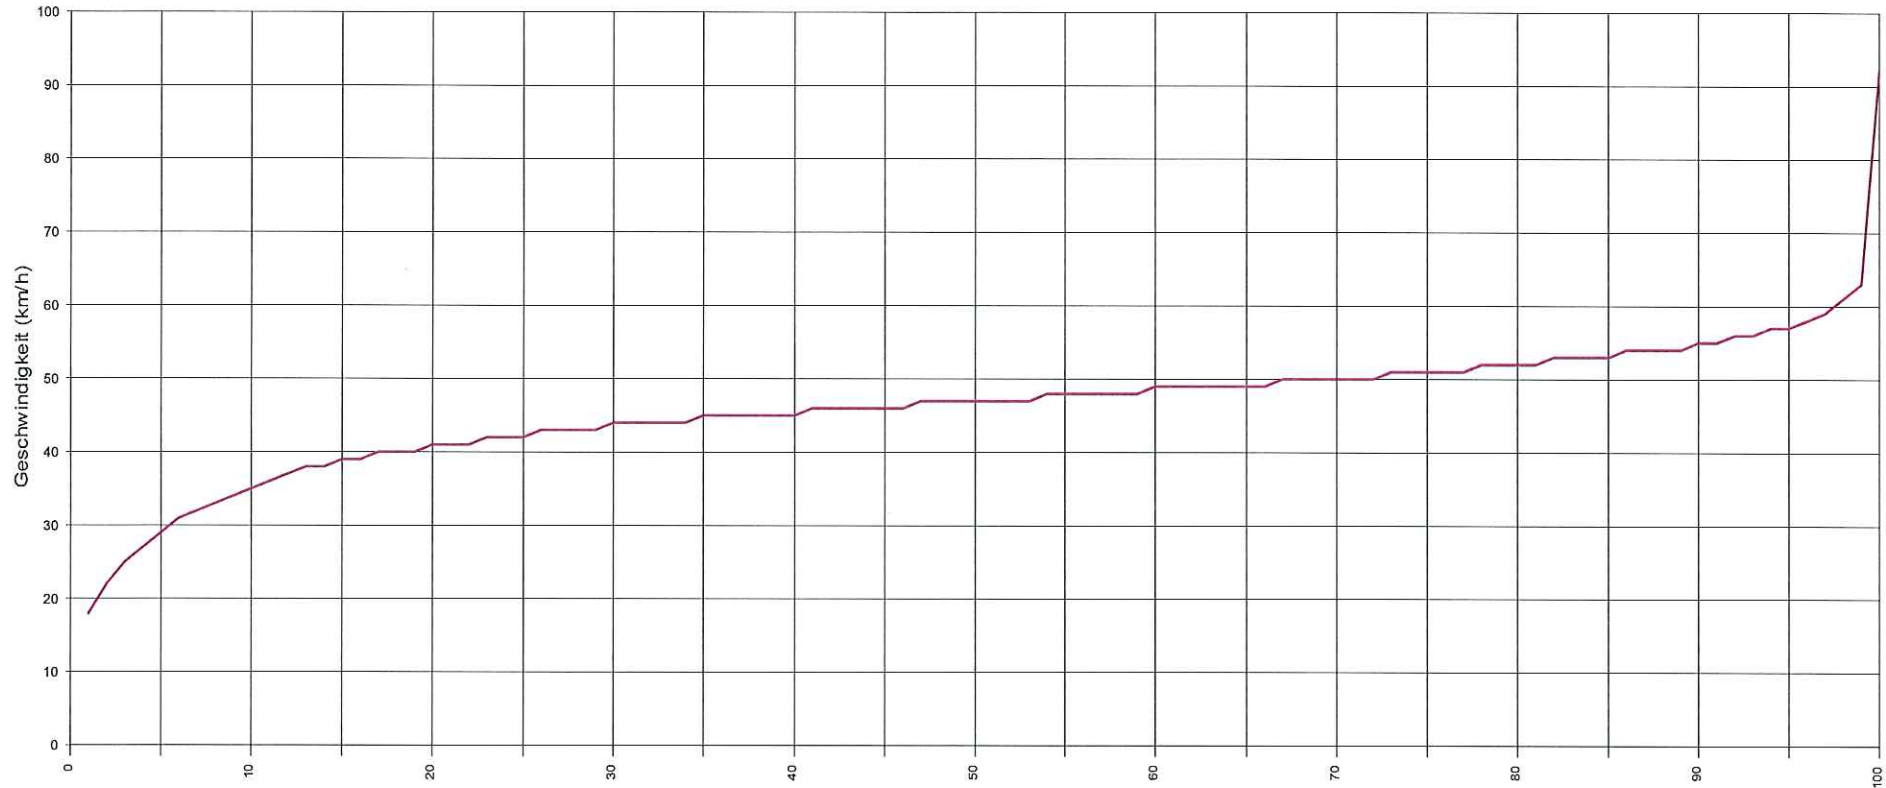

Sierzega Elektronik GmbH
Thürnau 55, A-4062 Thening
Tel.: +43-7221-64114-0, Fax:-14
Mail: office@sierzega.at
Web: www.sierzega.at

Wenn an dieser Stelle Ihr Logo mit Anschrift usw. stehen soll,
so kopieren Sie eine entsprechende Grafik, gespeichert als "logo.wmf" (Windows Metafile)
mit den Proportionen 1:10 (Breite:Länge) in das Programmverzeichnis dieser Software

To see your own logo with your address here at this place:
Design a graphic file and save it as "logo.wmf" (Windows Metafile)
with the proportions 1:10 (width to length) in the program folder of this software

Hauptstraße im Kreuzungsbereich Kirschgasse, Fahrtrichtung Reisenberg, 50 km/h Beschränkung

Statistik Vx (%) Hinweis: x % der Fahrzeuge, fahren langsamer oder maximal y km/h

Zeitraum: Donnerstag, 19. Januar 2017, 08:36 Uhr bis Dienstag, 14. Februar 2017, 15:34 Uhr

Anzahl der Messwerte	87205
Durchschnittsgeschwindigkeit	Vd 45,9 km/h
85% der Fahrzeuge fahren langsamer oder maximal ...	V85 53 km/h
Maximalgeschwindigkeit	Vmax 92 km/h