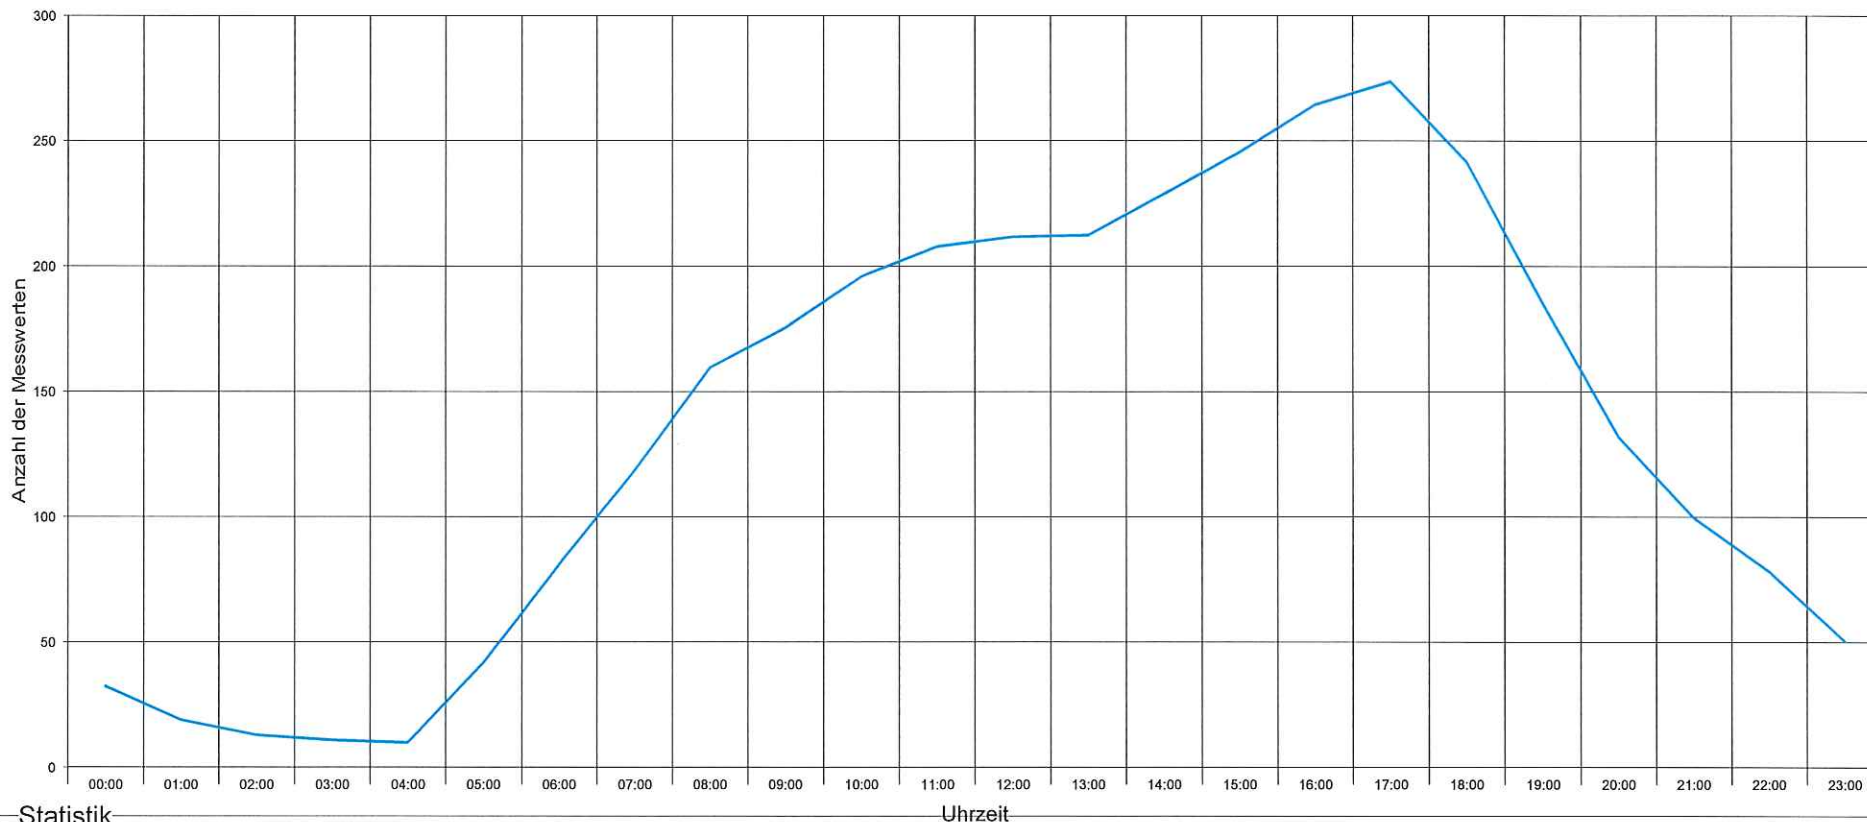

Sierzega Elektronik GmbH
Thürnau 55, A-4062 Thening
Tel.: +43-7221-64114-0, Fax:-14
Mail: office@sierzega.at
Web: www.sierzega.at

Wenn an dieser Stelle Ihr Logo mit Anschrift usw. stehen soll,
so kopieren Sie eine entsprechende Grafik, gespeichert als "logo.wmf" (Windows Metafile)
mit den Proportionen 1:10 (Breite:Länge) in das Programmverzeichnis dieser Software

To see your own logo with your address here at this place:
Design a graphic file and save it as "logo.wmf" (Windows Metafile)
with the proportions 1:10 (width to length) in the program folder of this software

Hauptstraße im Kreuzungsbereich Kirschgasse, Fahrtrichtung Reisenberg, 50 km/h Beschränkung

Statistik

Uhrzeit

Zeitraum: Donnerstag, 19. Januar 2017, 08:36 Uhr bis Dienstag, 14. Februar 2017, 15:34 Uhr

Anzahl der Messwerte	87205
Durchschnittsgeschwindigkeit	Vd 45,9 km/h
85% der Fahrzeuge fahren langsamer oder maximal ...	V85 53 km/h
Maximalgeschwindigkeit	Vmax 92 km/h