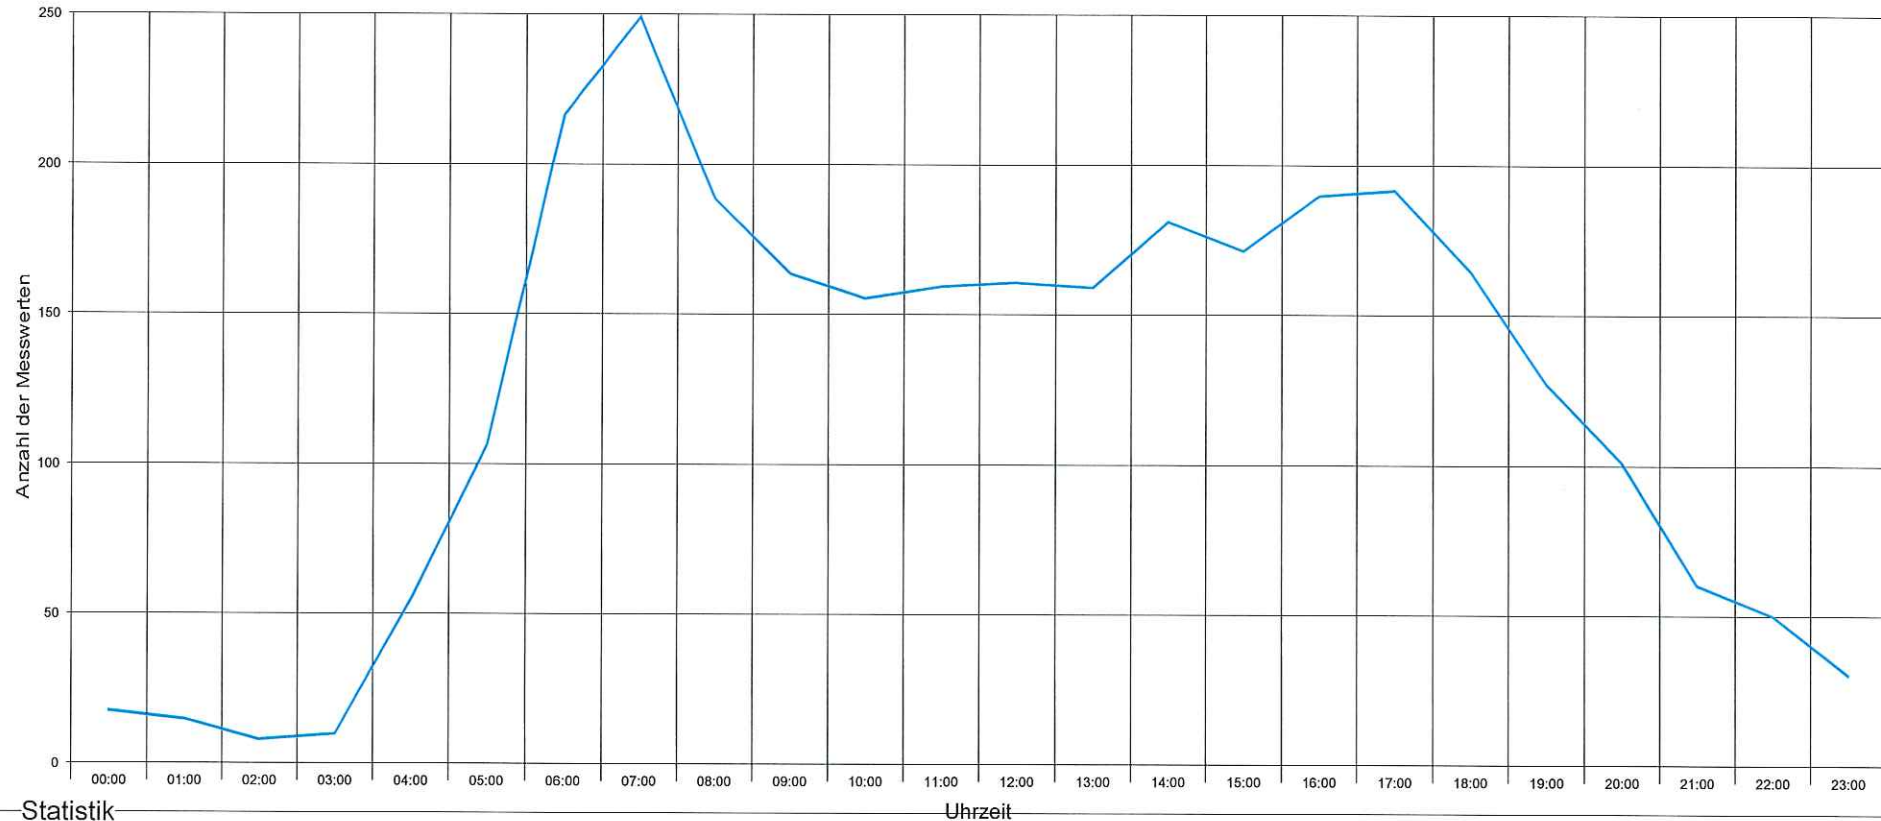

Bahnstraße auf Höhe Weinbergweg, Fahrtrichtung Ebergassing, 50 km/h Beschränkung

Statistik

Zeitraum: Dienstag, 14. Februar 2017, 15:34 Uhr bis Montag, 6. März 2017, 13:16 Uhr

Anzahl der Messwerte	58426
Durchschnittsgeschwindigkeit	Vd 47,2 km/h
85% der Fahrzeuge fahren langsamer oder maximal ...	V85 54 km/h
Maximalgeschwindigkeit	Vmax 100 km/h

Bahnstraße auf Höhe Weinbergweg, Fahrtrichtung Ebergassing, 50 km/h Beschränkung

Statistik

Uhrzeit

Zeitraum: Dienstag, 14. Februar 2017, 15:34 Uhr bis Montag, 6. März 2017, 13:16 Uhr

Anzahl der Messwerte	58426
Durchschnittsgeschwindigkeit	Vd 47,2 km/h
85% der Fahrzeuge fahren langsamer oder maximal ...	V85 54 km/h
Maximalgeschwindigkeit	Vmax 100 km/h