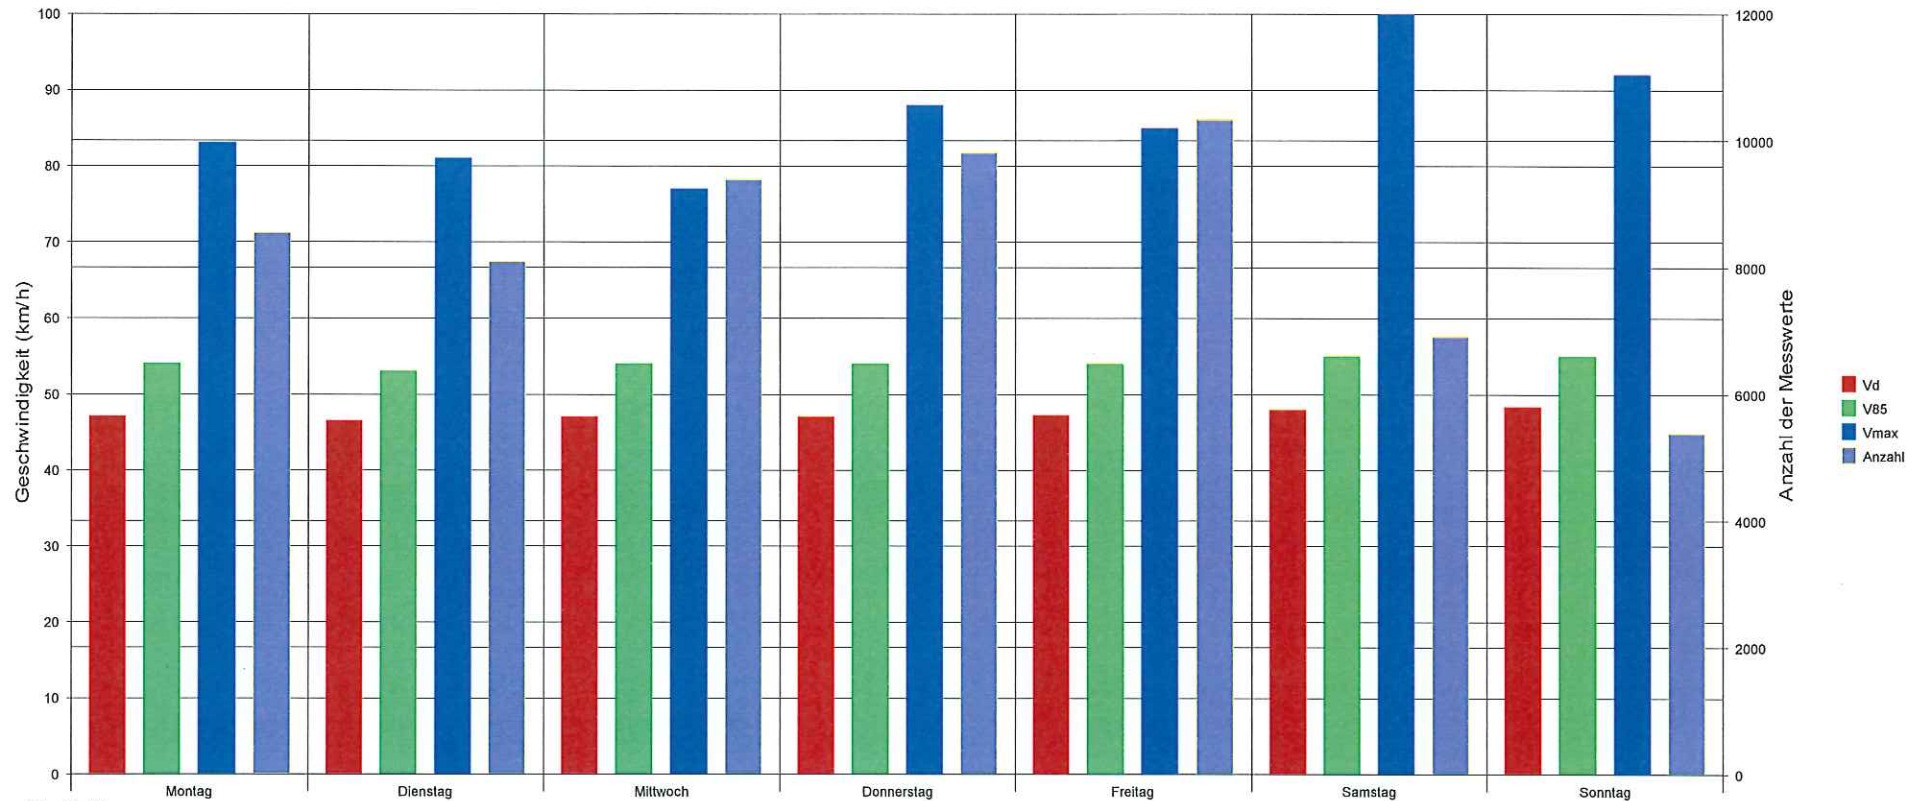

Sierzega Elektronik GmbH
Thürnau 55, A-4062 Thening
Tel.: +43-7221-64114-0, Fax:-14
Mail: office@sierzega.at
Web: www.sierzega.at

Wenn an dieser Stelle Ihr Logo mit Anschrift usw. stehen soll,
so kopieren Sie eine entsprechende Grafik, gespeichert als "logo.wmf" (Windows Metafile)
mit den Proportionen 1:10 (Breite:Länge) in das Programmverzeichnis dieser Software

To see your own logo with your address here at this place:
Design a graphic file and save it as "logo.wmf" (Windows Metafile)
with the proportions 1:10 (width to length) in the program folder of this software

Bahnstraße auf Höhe Weinbergweg, Fahrtrichtung Ebergassing, 50 km/h Beschränkung

Statistik

Zeitraum: Dienstag, 14. Februar 2017, 15:34 Uhr bis Montag, 6. März 2017, 13:16 Uhr

Anzahl der Messwerte	58426
Durchschnittsgeschwindigkeit	Vd 47,2 km/h
85% der Fahrzeuge fahren langsamer oder maximal ...	V85 54 km/h
Maximalgeschwindigkeit	Vmax 100 km/h