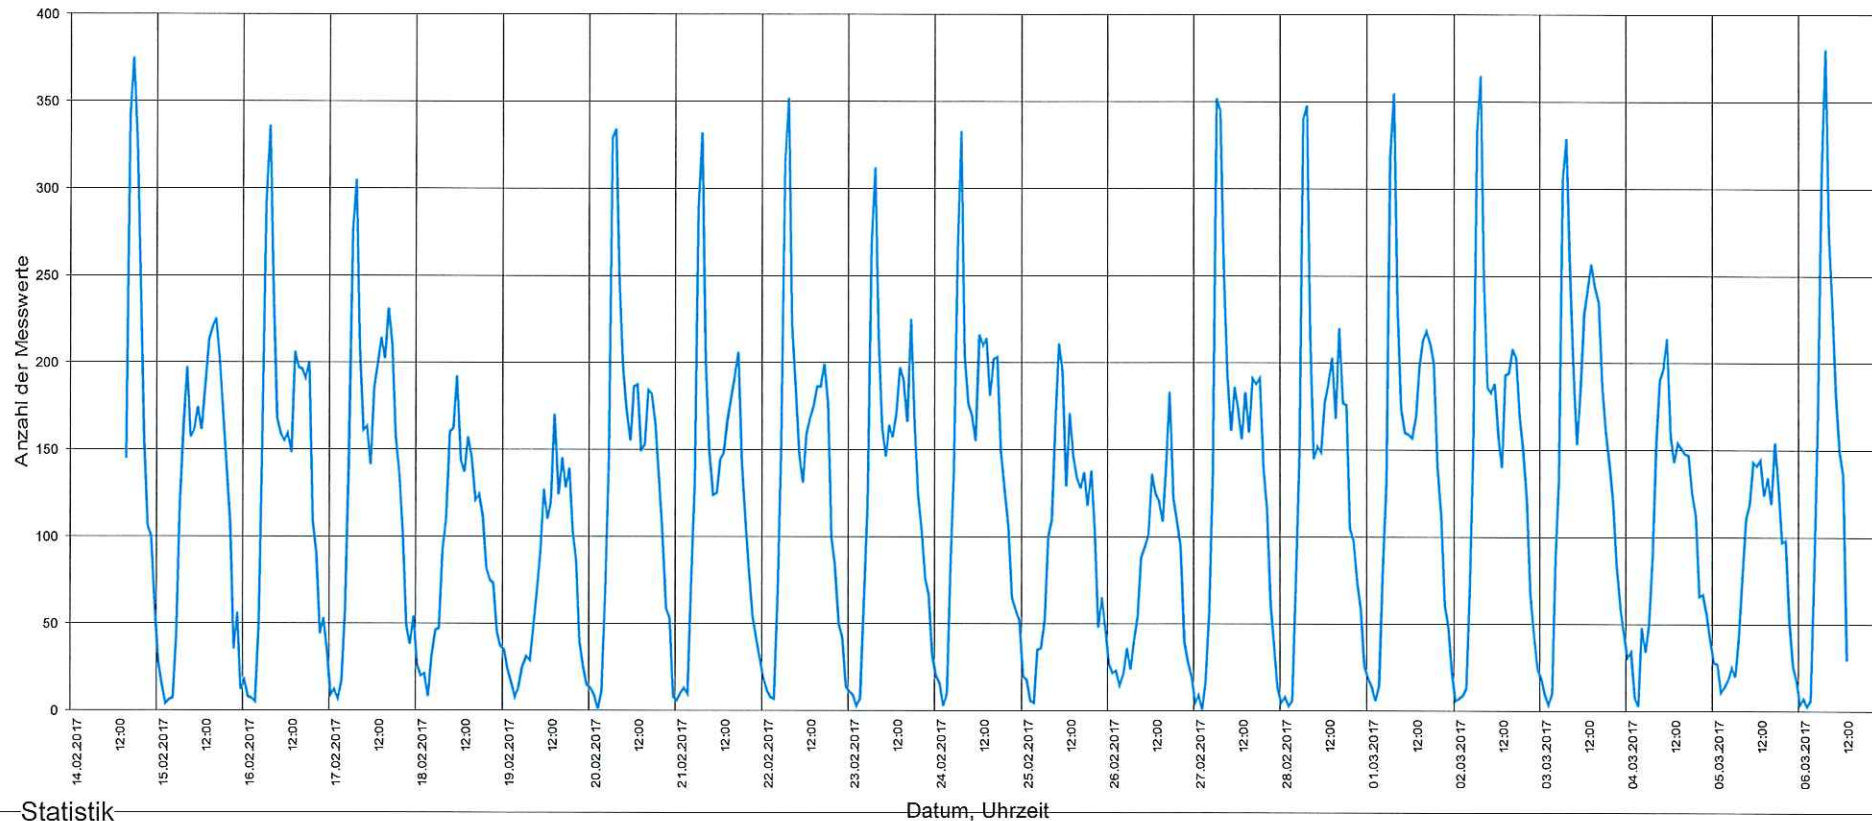

Sierzega Elektronik GmbH
Thürnau 55, A-4062 Thening
Tel.: +43-7221-64114-0, Fax:-14
Mail: office@sierzega.at
Web: www.sierzega.at

Wenn an dieser Stelle Ihr Logo mit Anschrift usw. stehen soll,
so kopieren Sie eine entsprechende Grafik, gespeichert als "logo.wmf" (Windows Metafile)
mit den Proportionen 1:10 (Breite:Länge) in das Programmverzeichnis dieser Software

To see your own logo with your address here at this place:
Design a graphic file and save it as "logo.wmf" (Windows Metafile)
with the proportions 1:10 (width to length) in the program folder of this software

Bahnstraße auf Höhe Weinbergweg, Fahrtrichtung Ebergassing, 50 km/h Beschränkung

Statistik

Datum, Uhrzeit

Zeitraum: Dienstag, 14. Februar 2017, 15:34 Uhr bis Montag, 6. März 2017, 13:16 Uhr

Anzahl der Messwerte	58426
Durchschnittsgeschwindigkeit	Vd 47,2 km/h
85% der Fahrzeuge fahren langsamer oder maximal ...	V85 54 km/h
Maximalgeschwindigkeit	Vmax 100 km/h