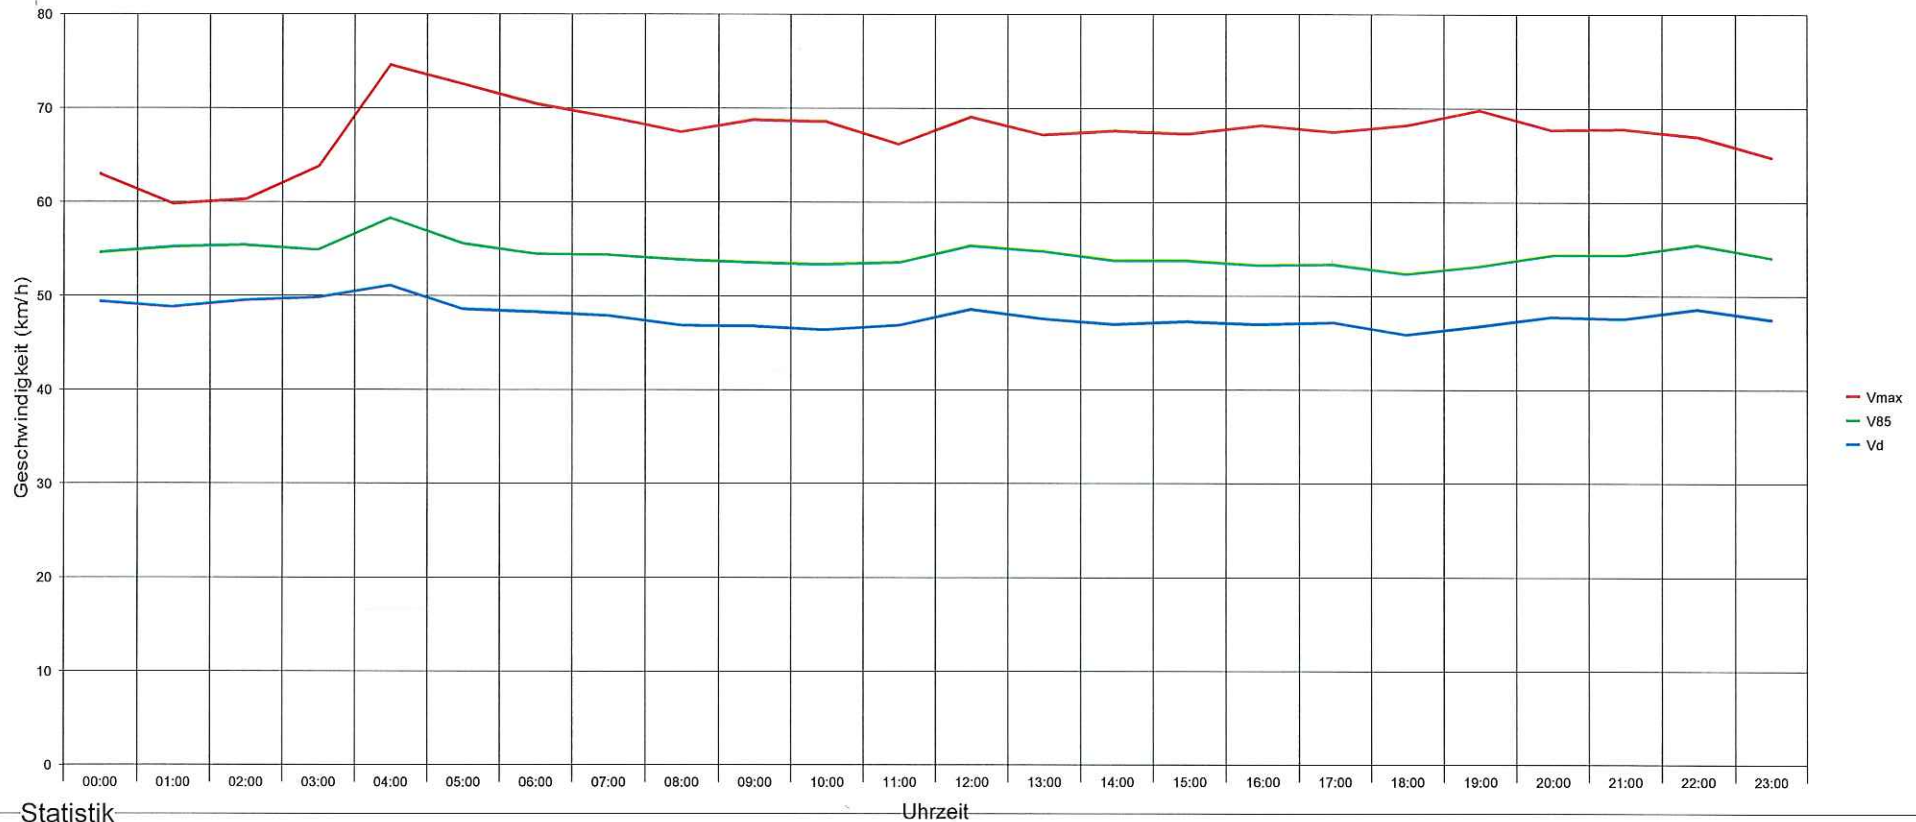

Bahnstraße auf Höhe Weinbergweg, Fahrtrichtung Ebergassing, 50 km/h Beschränkung

Statistik

Zeitraum: Dienstag, 14. Februar 2017, 15:34 Uhr bis Montag, 6. März 2017, 13:16 Uhr

Anzahl der Messwerte	58426
Durchschnittsgeschwindigkeit	Vd 47,2 km/h
85% der Fahrzeuge fahren langsamer oder maximal ...	V85 54 km/h
Maximalgeschwindigkeit	Vmax 100 km/h