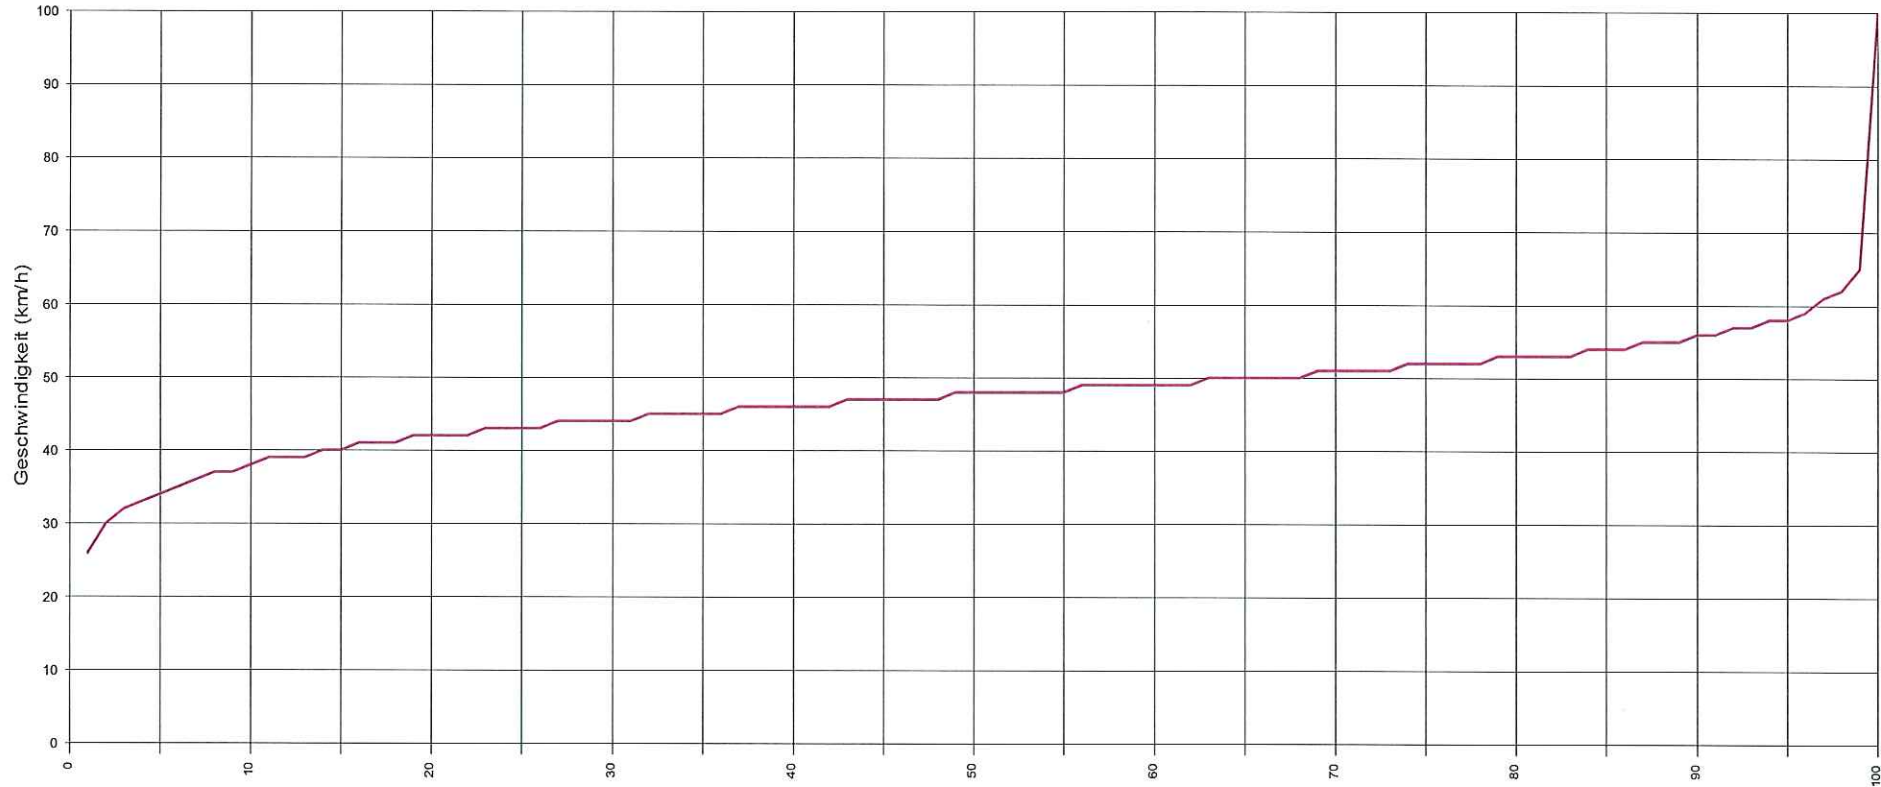

Sierzega Elektronik GmbH
Thürnau 55, A-4062 Thening
Tel.: +43-7221-64114-0, Fax:-14
Mail: office@sierzega.at
Web: www.sierzega.at

Wenn an dieser Stelle Ihr Logo mit Anschrift usw. stehen soll,
so kopieren Sie eine entsprechende Grafik, gespeichert als "logo.wmf" (Windows Metafile)
mit den Proportionen 1:10 (Breite:Länge) in das Programmverzeichnis dieser Software

To see your own logo with your address here at this place:
Design a graphic file and save it as "logo.wmf" (Windows Metafile)
with the proportions 1:10 (width to length) in the program folder of this software

Bahnstraße auf Höhe Weinbergweg, Fahrtrichtung Ebergassing, 50 km/h Beschränkung

Statistik Vx (%) Hinweis: x % der Fahrzeuge, fahren langsamer oder maximal y km/h

Zeitraum: Dienstag, 14. Februar 2017, 15:34 Uhr bis Montag, 6. März 2017, 13:16 Uhr

Anzahl der Messwerte	58426
Durchschnittsgeschwindigkeit	Vd 47,2 km/h
85% der Fahrzeuge fahren langsamer oder maximal ...	V85 54 km/h
Maximalgeschwindigkeit	Vmax 100 km/h