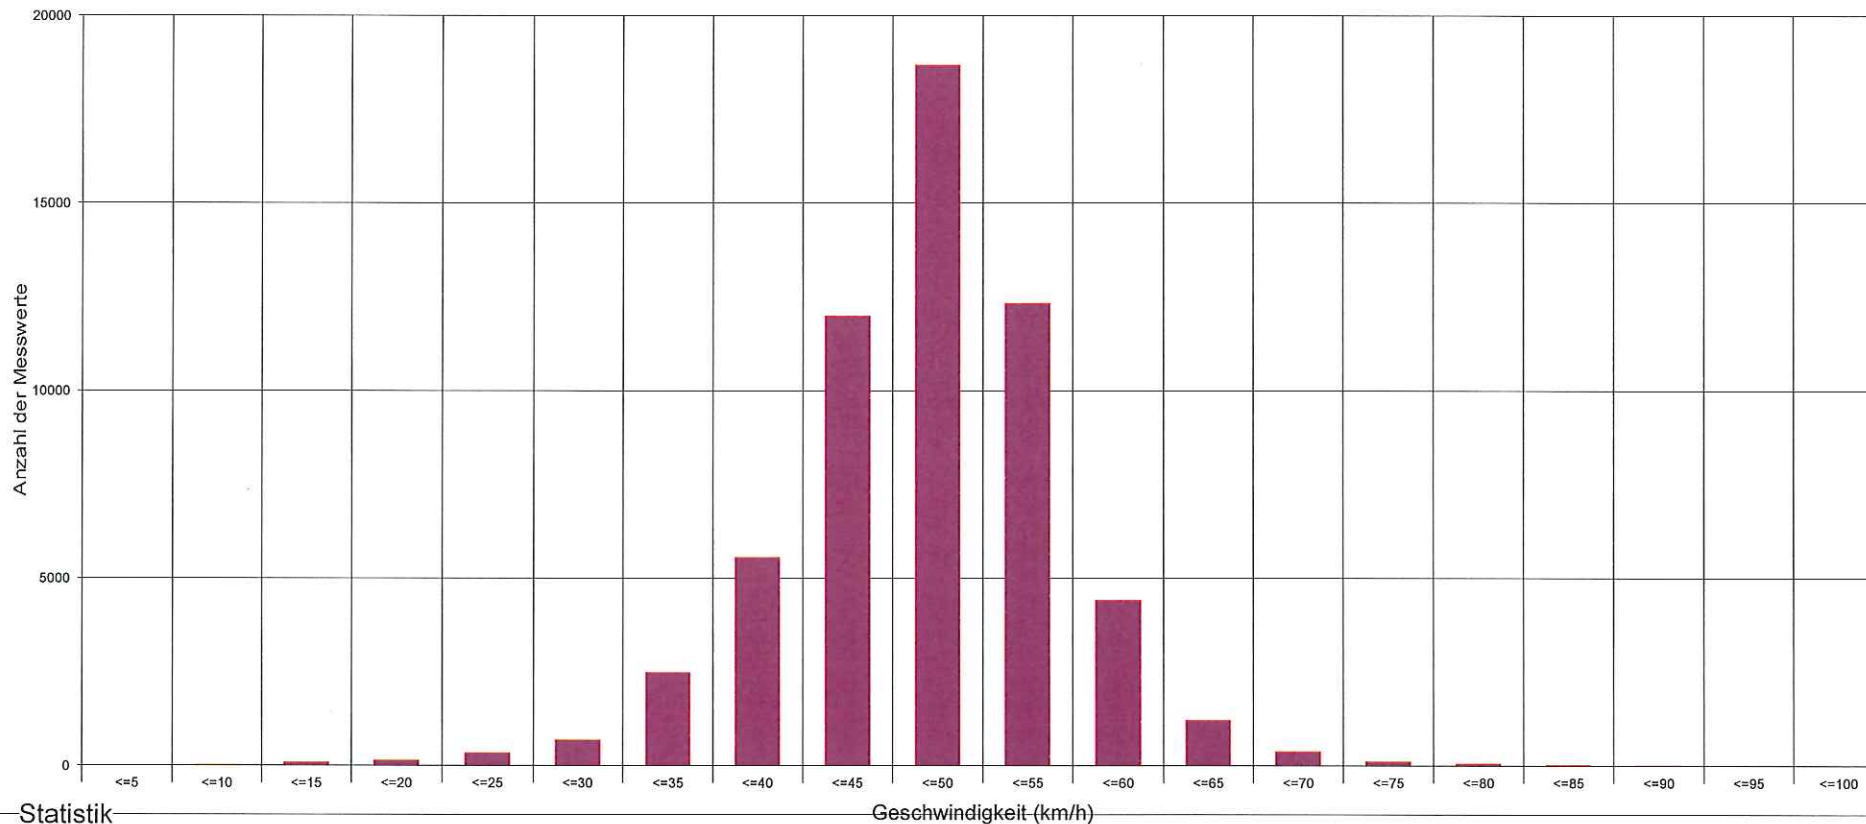

Sierzega Elektronik GmbH
Thürnau 55, A-4062 Thening
Tel.: +43-7221-64114-0, Fax:-14
Mail: office@sierzega.at
Web: www.sierzega.at

Wenn an dieser Stelle Ihr Logo mit Anschrift usw. stehen soll,
so kopieren Sie eine entsprechende Grafik, gespeichert als "logo.wmf" (Windows Metafile)
mit den Proportionen 1:10 (Breite:Länge) in das Programmverzeichnis dieser Software

To see your own logo with your address here at this place:
Design a graphic file and save it as "logo.wmf" (Windows Metafile)
with the proportions 1:10 (width to length) in the program folder of this software

Bahnstraße auf Höhe Weinbergweg, Fahrtrichtung Ebergassing, 50 km/h Beschränkung

Statistik

Zeitraum: Dienstag, 14. Februar 2017, 15:34 Uhr bis Montag, 6. März 2017, 13:16 Uhr

Anzahl der Messwerte	58426
Durchschnittsgeschwindigkeit	Vd 47,2 km/h
85% der Fahrzeuge fahren langsamer oder maximal ...	V85 54 km/h
Maximalgeschwindigkeit	Vmax 100 km/h