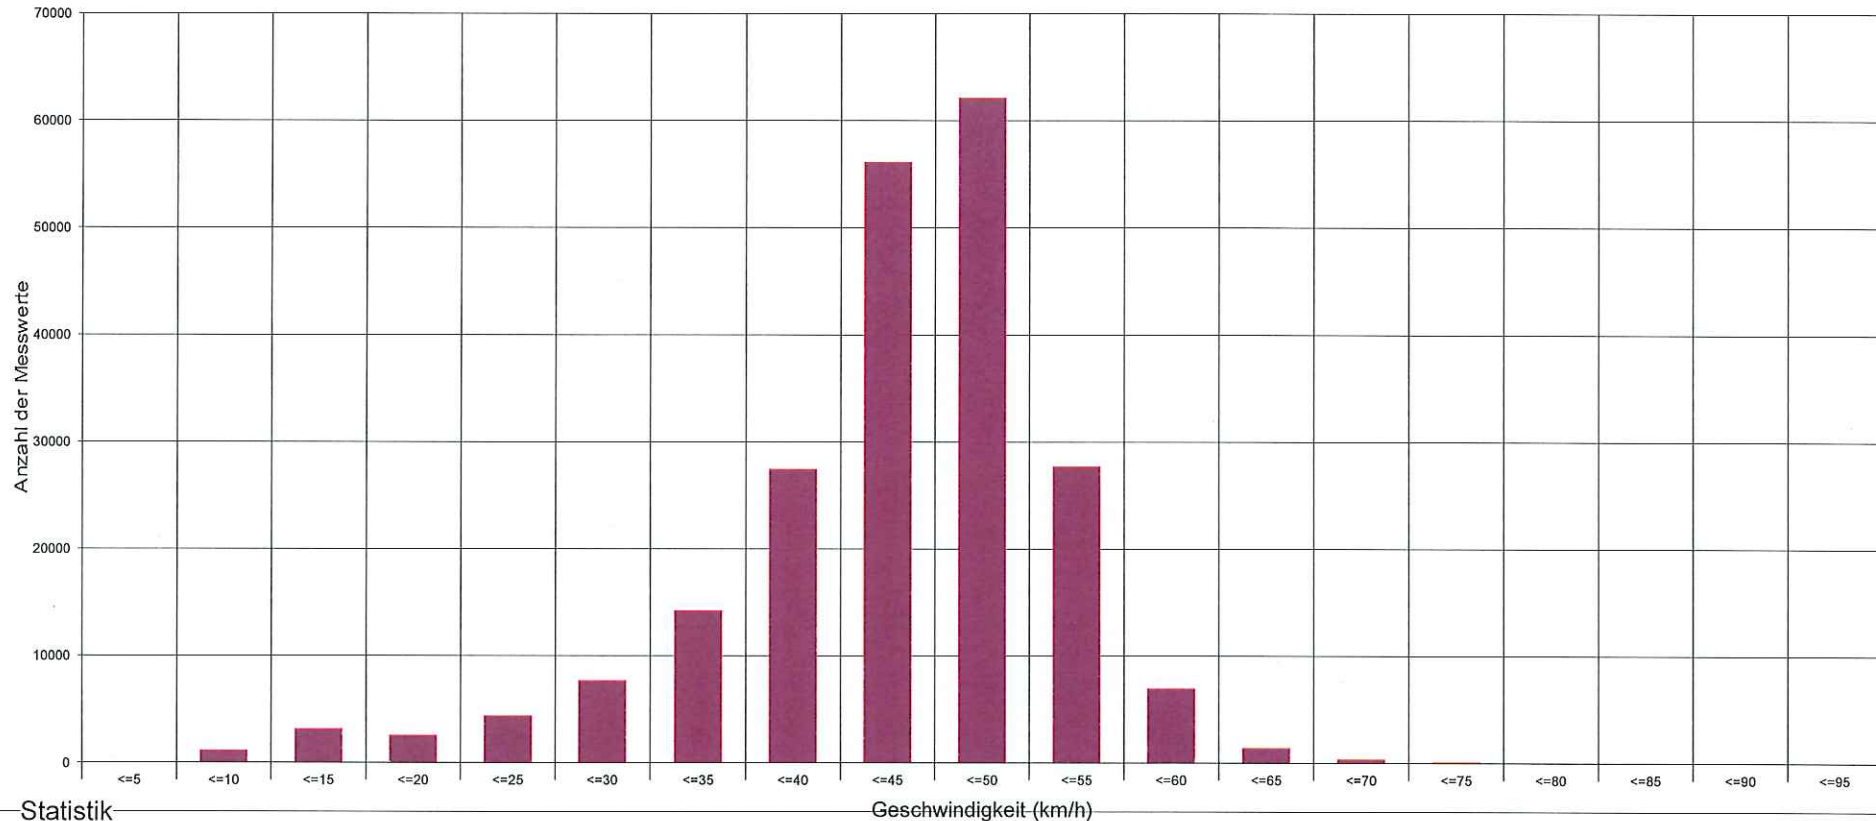

Sierzega Elektronik GmbH
Thürnau 55, A-4062 Thening
Tel.: +43-7221-64114-0, Fax:-14
Mail: office@sierzega.at
Web: www.sierzega.at

Wenn an dieser Stelle Ihr Logo mit Anschrift usw. stehen soll,
so kopieren Sie eine entsprechende Grafik, gespeichert als "logo.wmf" (Windows Metafile)
mit den Proportionen 1:10 (Breite:Länge) in das Programmverzeichnis dieser Software

To see your own logo with your address here at this place:
Design a graphic file and save it as "logo.wmf" (Windows Metafile)
with the proportions 1:10 (width to length) in the program folder of this software

Wiener Straße auf Höhe der Sporthalle Fahrtrichtung Zentrum, 50 km/h Beschränkung

Statistik

Geschwindigkeit (km/h)

Zeitraum: Montag, 10. April 2017, 18:25 Uhr bis Freitag, 16. Juni 2017, 10:29 Uhr

Anzahl der Messwerte	215037
Durchschnittsgeschwindigkeit	Vd 43,3 km/h
85% der Fahrzeuge fahren langsamer oder maximal ...	V85 51 km/h
Maximalgeschwindigkeit	Vmax 92 km/h