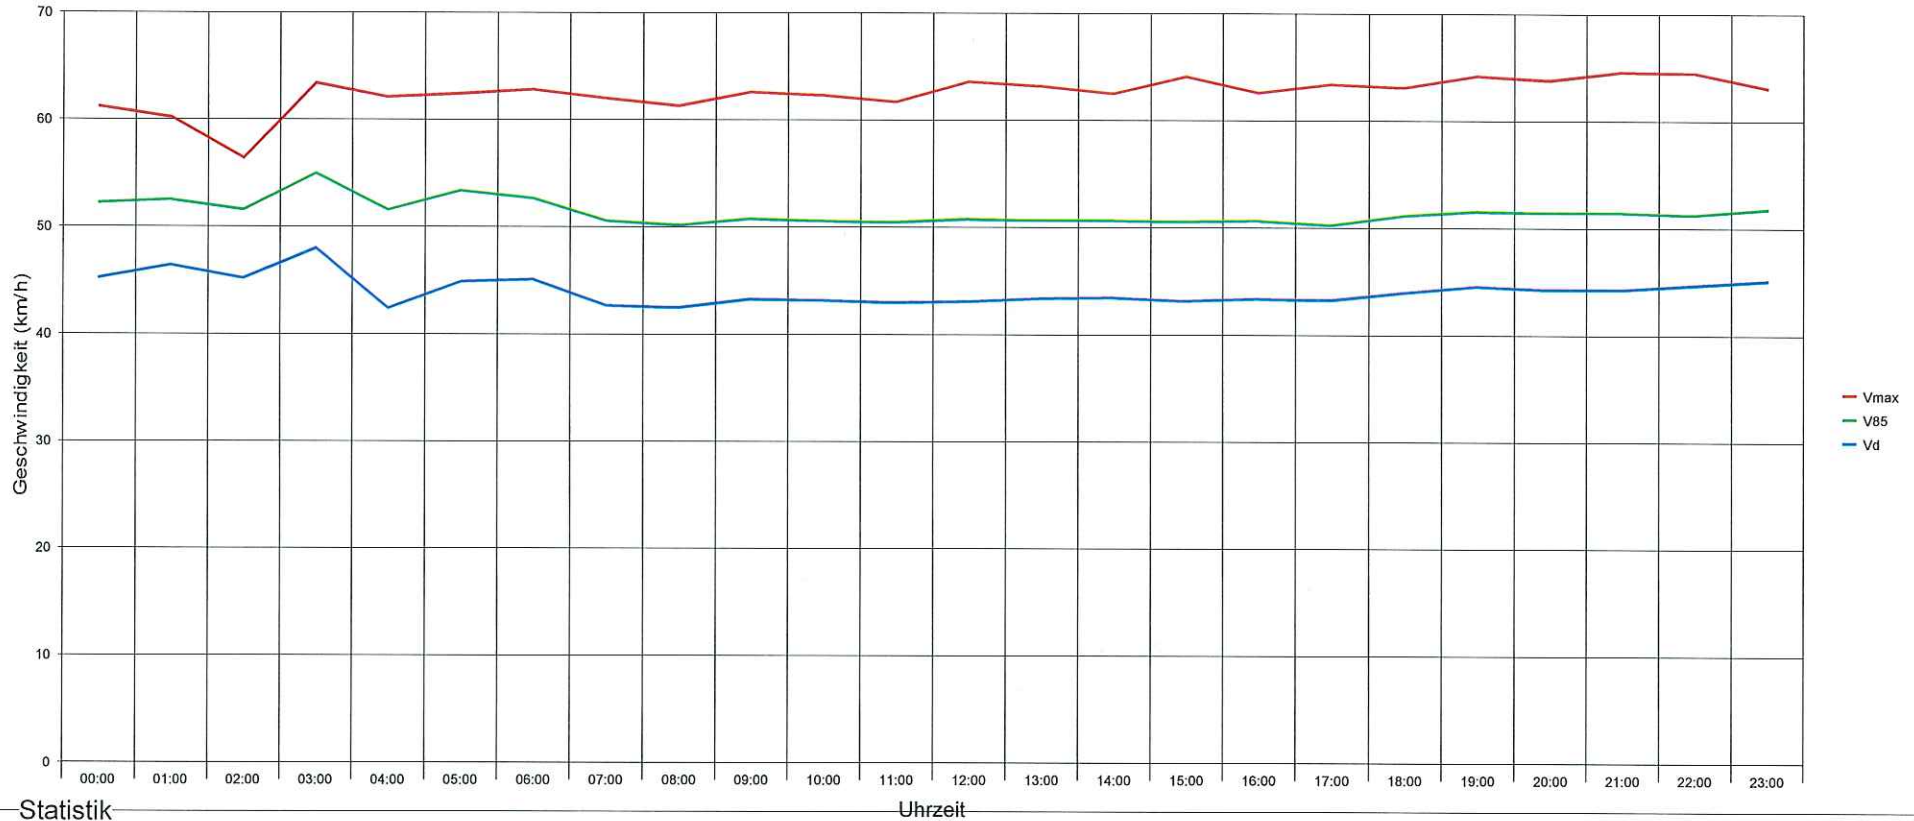

Wiener Straße auf Höhe der Sporthalle Fahrtrichtung Zentrum, 50 km/h Beschränkung

Statistik

Zeitraum: Montag, 10. April 2017, 18:25 Uhr bis Freitag, 16. Juni 2017, 10:29 Uhr

Anzahl der Messwerte	215037
Durchschnittsgeschwindigkeit	Vd 43,3 km/h
85% der Fahrzeuge fahren langsamer oder maximal ...	V85 51 km/h
Maximalgeschwindigkeit	Vmax 92 km/h

Wiener Straße auf Höhe der Sporthalle Fahrrichtung Zentrum, 50 km/h Beschränkung

Statistik

Zeitraum: Montag, 10. April 2017, 18:25 Uhr bis Freitag, 16. Juni 2017, 10:29 Uhr

Anzahl der Messwerte	215037
Durchschnittsgeschwindigkeit	Vd 43,3 km/h
85% der Fahrzeuge fahren langsamer oder maximal ...	V85 51 km/h
Maximalgeschwindigkeit	Vmax 92 km/h