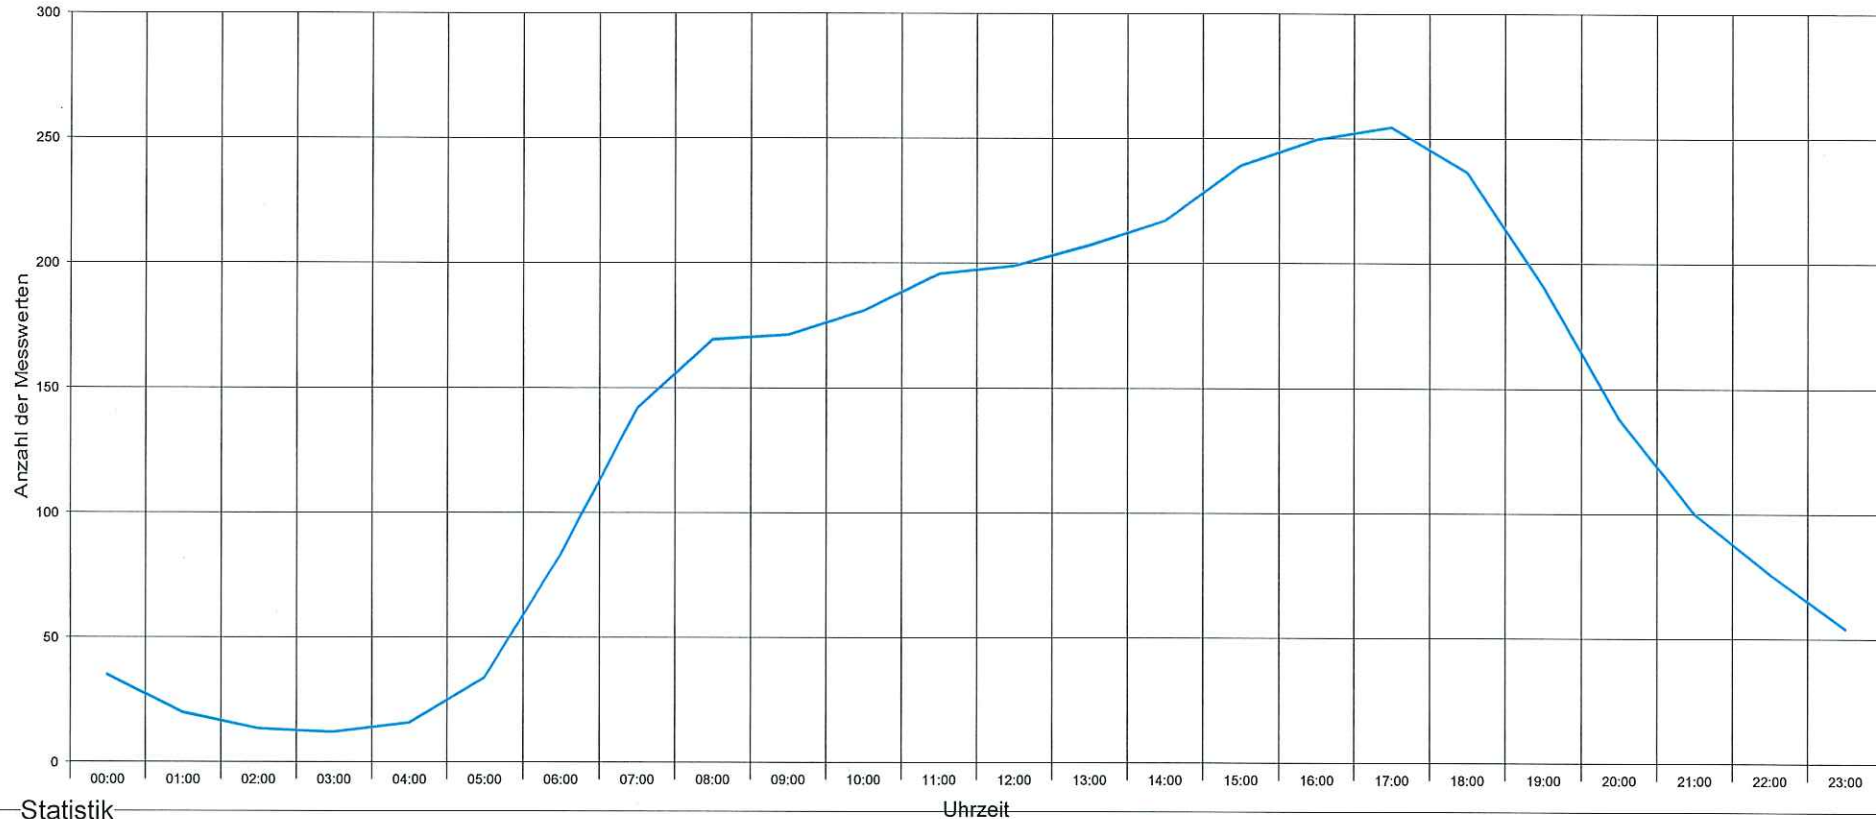

Wiener Straße auf Höhe der Sporthalle Fahrtrichtung Zentrum, 50 km/h Beschränkung

Statistik

Zeitraum: Montag, 10. April 2017, 18:25 Uhr bis Freitag, 16. Juni 2017, 10:29 Uhr

Anzahl der Messwerte	215037
Durchschnittsgeschwindigkeit	Vd 43,3 km/h
85% der Fahrzeuge fahren langsamer oder maximal ...	V85 51 km/h
Maximalgeschwindigkeit	Vmax 92 km/h

Wiener Straße auf Höhe der Sporthalle Fahrtrichtung Zentrum, 50 km/h Beschränkung

Statistik

Geschwindigkeit (km/h)

Zeitraum: Montag, 10. April 2017, 18:25 Uhr bis Freitag, 16. Juni 2017, 10:29 Uhr

Anzahl der Messwerte	215037
Durchschnittsgeschwindigkeit	Vd 43,3 km/h
85% der Fahrzeuge fahren langsamer oder maximal ...	V85 51 km/h
Maximalgeschwindigkeit	Vmax 92 km/h