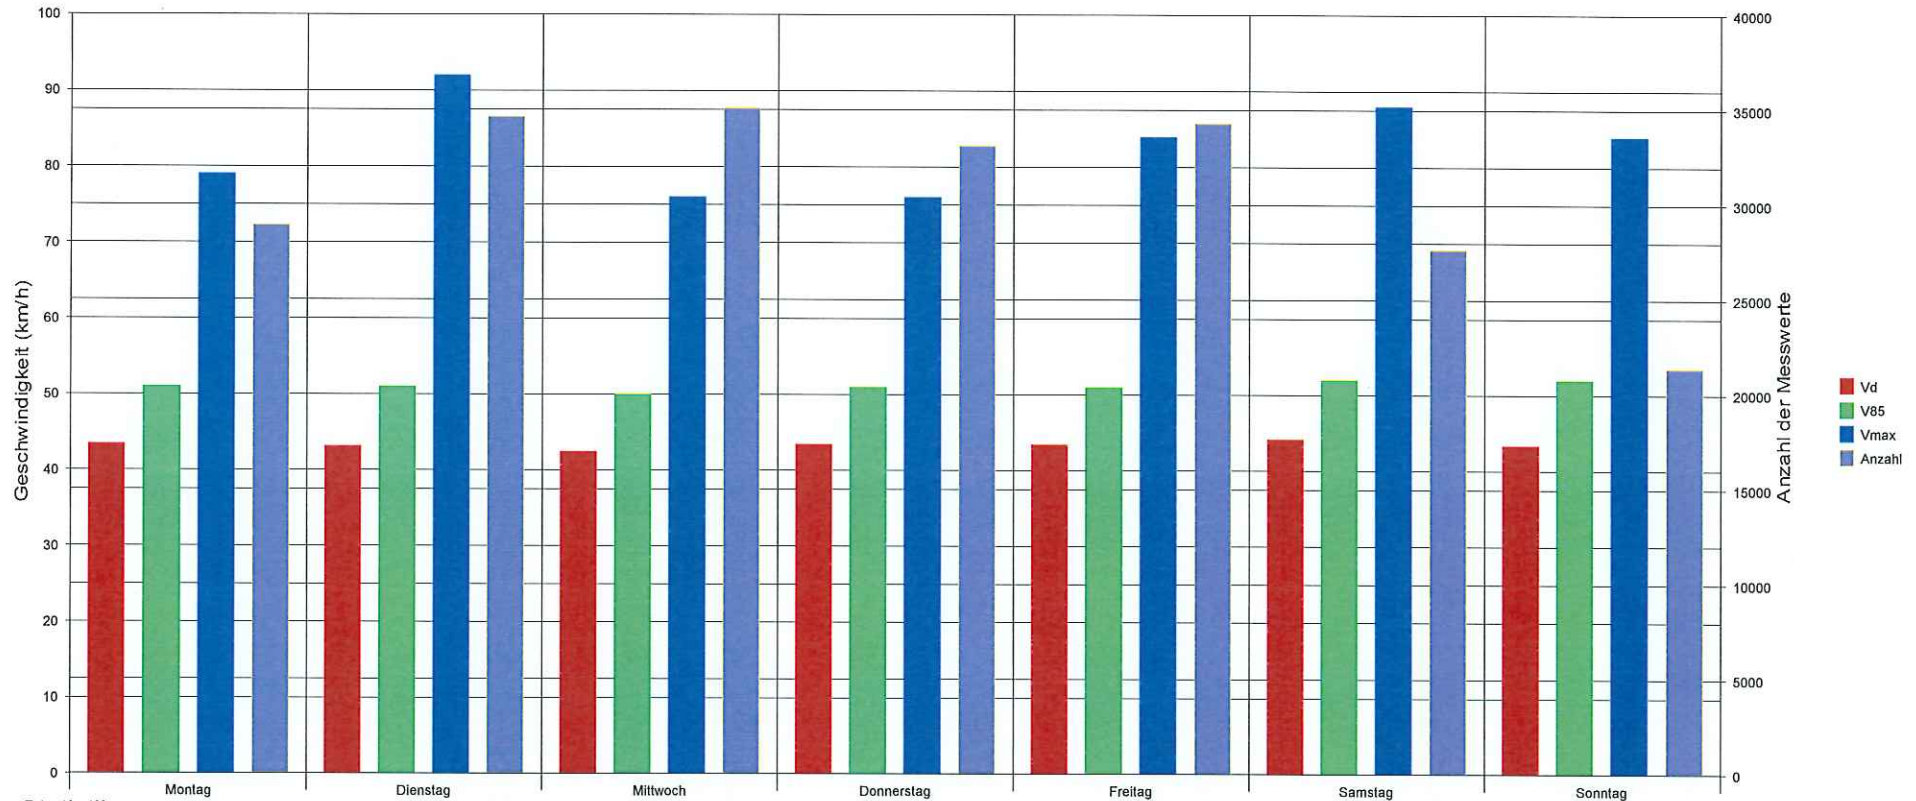

Wiener Straße auf Höhe der Sporthalle Fahrtrichtung Zentrum, 50 km/h Beschränkung

Statistik Vx (%) Hinweis: x % der Fahrzeuge, fahren langsamer oder maximal y km/h

Zeitraum: Montag, 10. April 2017, 18:25 Uhr bis Freitag, 16. Juni 2017, 10:29 Uhr

Anzahl der Messwerte	215037
Durchschnittsgeschwindigkeit	Vd 43,3 km/h
85% der Fahrzeuge fahren langsamer oder maximal ...	V85 51 km/h
Maximalgeschwindigkeit	Vmax 92 km/h

Sierzega Elektronik GmbH
 Thürnau 55, A-4062 Thening
 Tel.: +43-7221-64114-0, Fax:-14
 Mail: office@sierzega.at
 Web: www.sierzega.at

Wiener Straße auf Höhe der Sporthalle Fahrrichtung Zentrum, 50 km/h Beschränkung

Statistik

Zeitraum: Montag, 10. April 2017, 18:25 Uhr bis Freitag, 16. Juni 2017, 10:29 Uhr

Anzahl der Messwerte	215037
Durchschnittsgeschwindigkeit	Vd 43,3 km/h
85% der Fahrzeuge fahren langsamer oder maximal ...	V85 51 km/h
Maximalgeschwindigkeit	Vmax 92 km/h