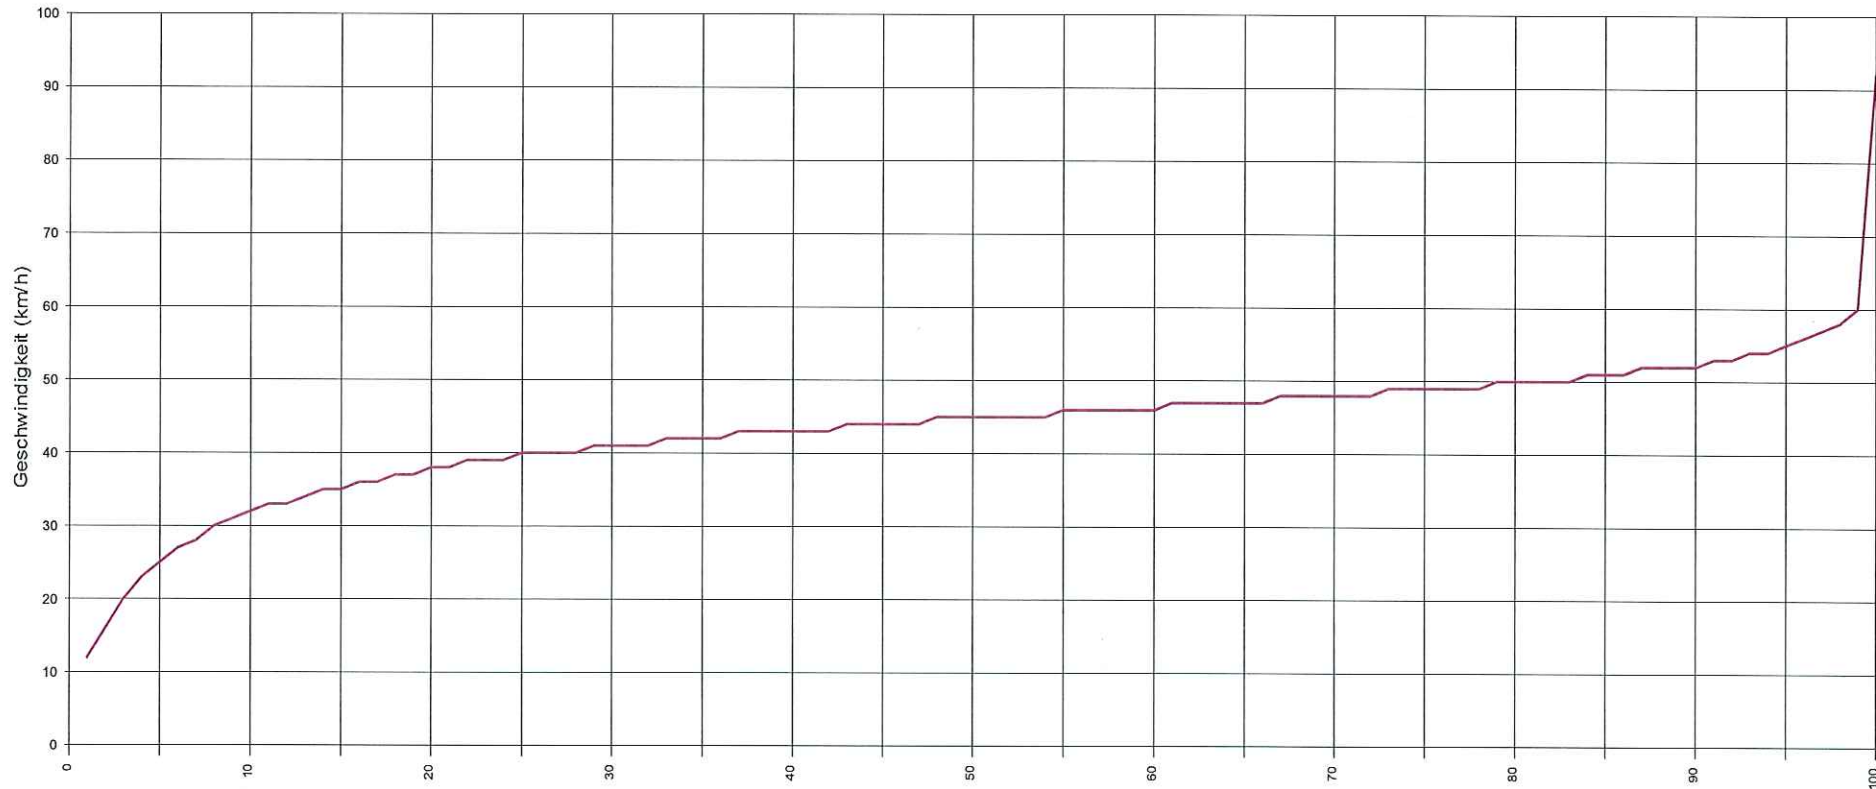

Sierzega Elektronik GmbH
Thürnau 55, A-4062 Thening
Tel.: +43-7221-64114-0, Fax:-14
Mail: office@sierzega.at
Web: www.sierzega.at

Wenn an dieser Stelle Ihr Logo mit Anschrift usw. stehen soll,
so kopieren Sie eine entsprechende Grafik, gespeichert als "logo.wmf" (Windows Metafile)
mit den Proportionen 1:10 (Breite:Länge) in das Programmverzeichnis dieser Software

To see your own logo with your address here at this place:
Design a graphic file and save it as "logo.wmf" (Windows Metafile)
with the proportions 1:10 (width to length) in the program folder of this software

Wiener Straße auf Höhe der Sporthalle Fahrtrichtung Zentrum, 50 km/h Beschränkung

Statistik Vx (%) Hinweis: x % der Fahrzeuge, fahren langsamer oder maximal y km/h

Zeitraum: Montag, 10. April 2017, 18:25 Uhr bis Freitag, 16. Juni 2017, 10:29 Uhr

Anzahl der Messwerte	215037
Durchschnittsgeschwindigkeit	Vd 43,3 km/h
85% der Fahrzeuge fahren langsamer oder maximal ...	V85 51 km/h
Maximalgeschwindigkeit	Vmax 92 km/h