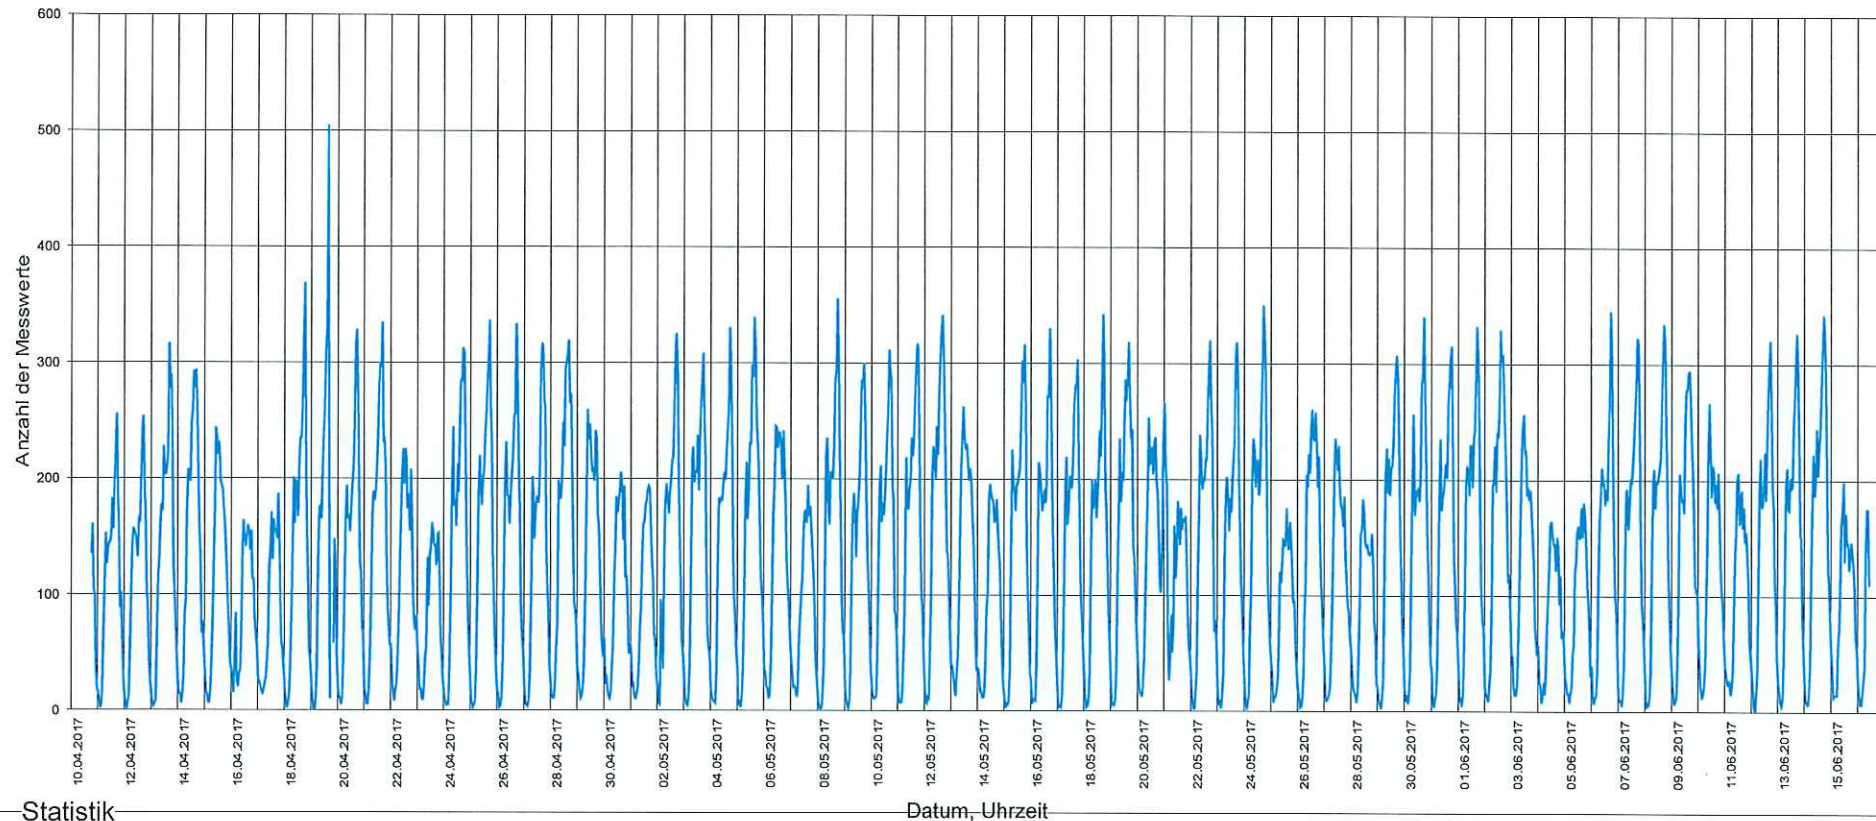

Wiener Straße auf Höhe der Sporthalle Fahrtrichtung Zentrum, 50 km/h Beschränkung

Statistik

Geschwindigkeit (km/h)

Zeitraum: Montag, 10. April 2017, 18:25 Uhr bis Freitag, 16. Juni 2017, 10:29 Uhr

Anzahl der Messwerte	215037
Durchschnittsgeschwindigkeit	Vd 43,3 km/h
85% der Fahrzeuge fahren langsamer oder maximal ...	V85 51 km/h
Maximalgeschwindigkeit	Vmax 92 km/h

Wiener Straße auf Höhe der Sporthalle Fahrtrichtung Zentrum, 50 km/h Beschränkung

Statistik

Zeitraum: Montag, 10. April 2017, 18:25 Uhr bis Freitag, 16. Juni 2017, 10:29 Uhr

Anzahl der Messwerte	215037
Durchschnittsgeschwindigkeit	Vd 43,3 km/h
85% der Fahrzeuge fahren langsamer oder maximal ...	V85 51 km/h
Maximalgeschwindigkeit	Vmax 92 km/h

Wiener Straße auf Höhe der Sporthalle Fahrtrichtung Zentrum, 50 km/h Beschränkung

Statistik

Datum, Uhrzeit

Zeitraum: Montag, 10. April 2017, 18:25 Uhr bis Freitag, 16. Juni 2017, 10:29 Uhr

Anzahl der Messwerte	215037
Durchschnittsgeschwindigkeit	Vd 43,3 km/h
85% der Fahrzeuge fahren langsamer oder maximal ...	V85 51 km/h
Maximalgeschwindigkeit	Vmax 92 km/h

Wiener Straße auf Höhe der Sporthalle Fahrrichtung Zentrum, 50 km/h Beschränkung

Statistik

Zeitraum: Montag, 10. April 2017, 18:25 Uhr bis Freitag, 16. Juni 2017, 10:29 Uhr

Anzahl der Messwerte	215037
Durchschnittsgeschwindigkeit	Vd 43,3 km/h
85% der Fahrzeuge fahren langsamer oder maximal ...	V85 51 km/h
Maximalgeschwindigkeit	Vmax 92 km/h