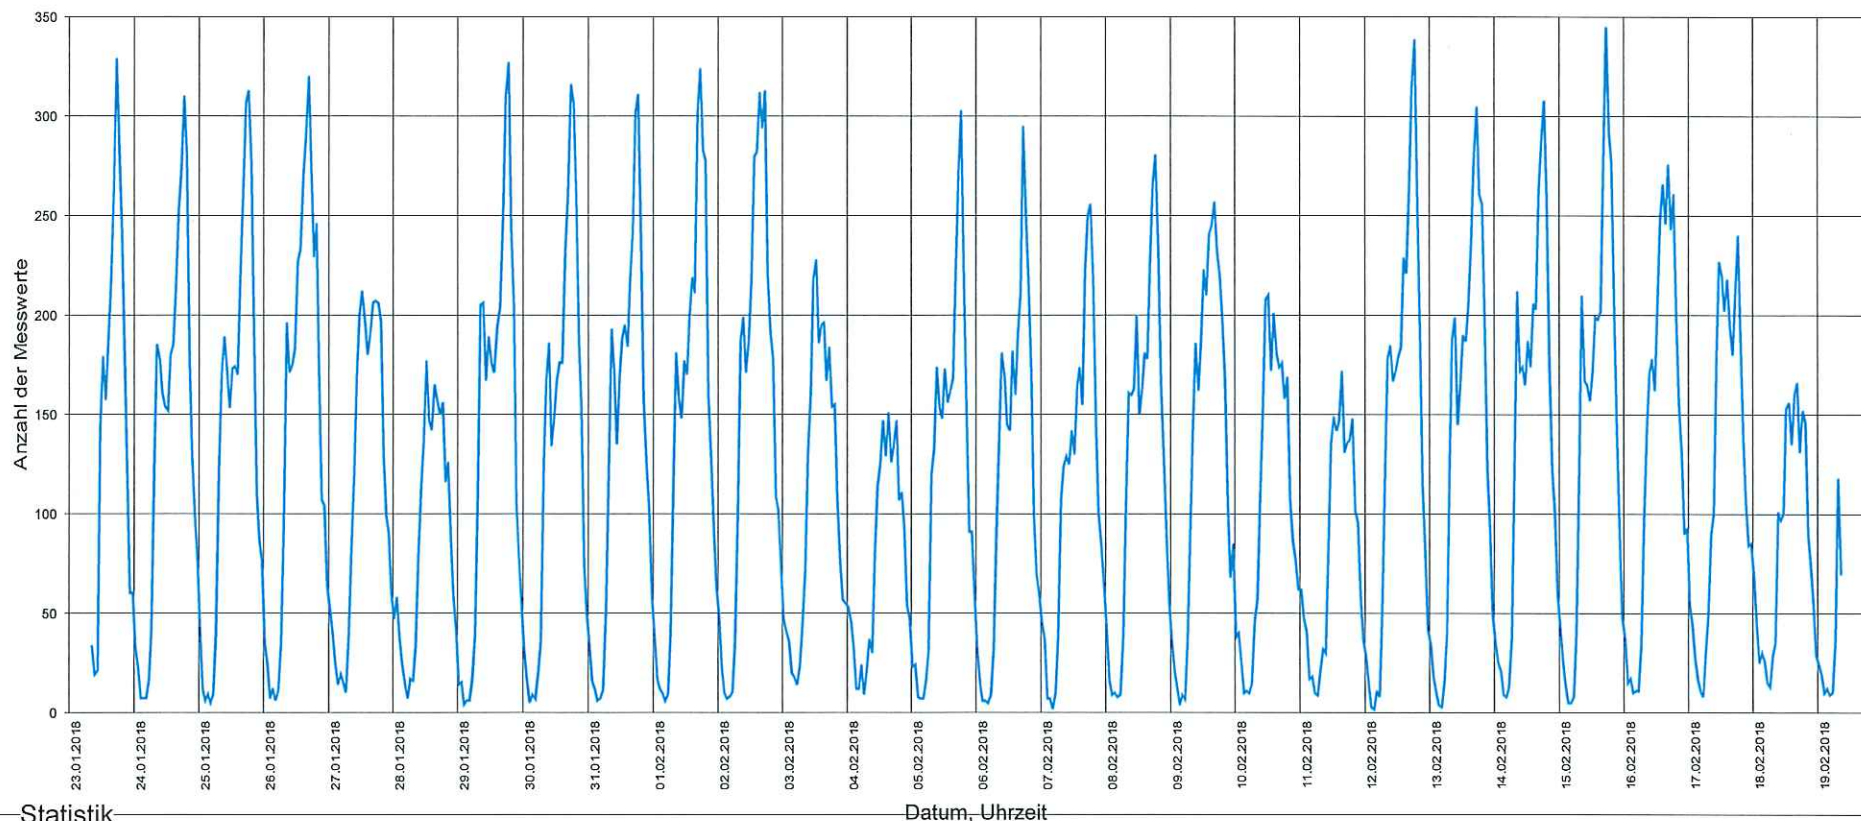

Wiener Straße gegenüber der Sporthalle Fahrtrichtung Kreisverkehrg 50 km/h Beschränkung

Statistik

Zeitraum: Dienstag, 23. Januar 2018, 08:23 Uhr bis Montag, 19. Februar 2018, 08:21 Uhr

Anzahl der Messwerte 79680
 Durchschnittsgeschwindigkeit Vd 43,4 km/h
 85% der Fahrzeuge fahren langsamer oder maximal ... V85 50 km/h
 Maximalgeschwindigkeit Vmax 90 km/h

Wiener Straße gegenüber der Sporthalle Fahrtrichtung Kreisverkehr 50 km/h Beschränkung

Statistik Vx (%) Hinweis: x % der Fahrzeuge, fahren langsamer oder maximal y km/h

Zeitraum: Dienstag, 23. Januar 2018, 08:23 Uhr bis Montag, 19. Februar 2018, 08:21 Uhr