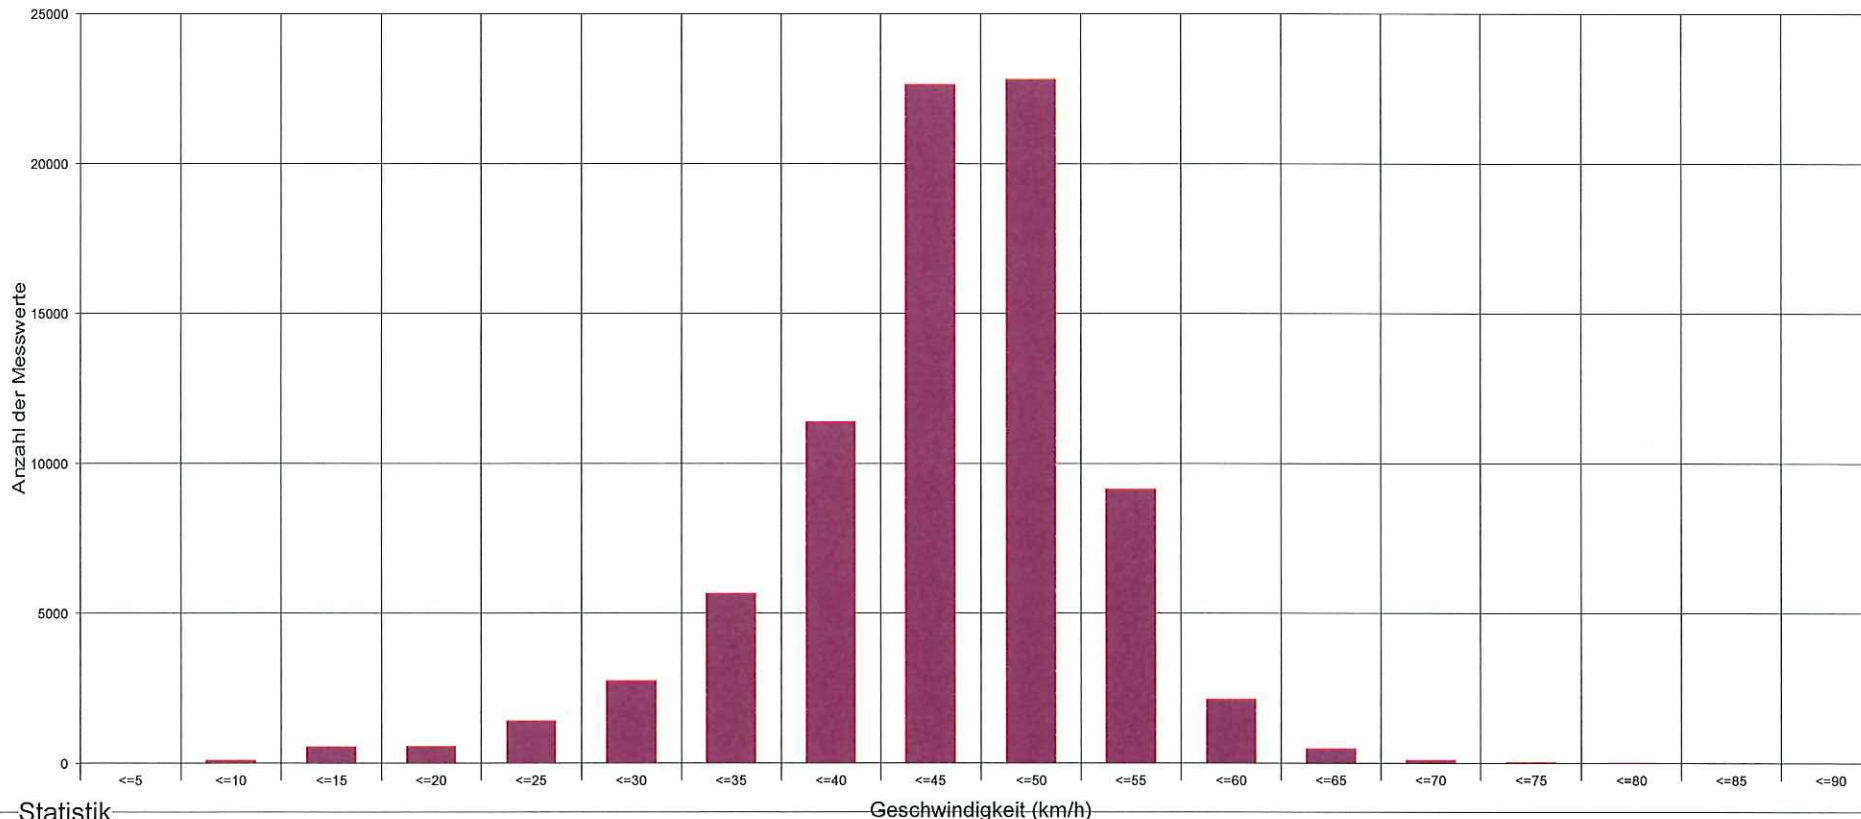

Sierzega Elektronik GmbH
Thürnau 55, A-4062 Thening
Tel.: +43-7221-64114-0, Fax:-14
Mail: office@sierzega.at
Web: www.sierzega.at

Wenn an dieser Stelle Ihr Logo mit Anschrift usw. stehen soll,
so kopieren Sie eine entsprechende Grafik, gespeichert als "logo.wmf" (Windows Metafile)
mit den Proportionen 1:10 (Breite:Länge) in das Programmverzeichnis dieser Software

To see your own logo with your address here at this place:
Design a graphic file and save it as "logo.wmf" (Windows Metafile)
with the proportions 1:10 (width to length) in the program folder of this software

Wiener Straße gegenüber der Sporthalle Fahrtrichtung Kreisverkehrg 50 km/h Beschränkung

Statistik

Zeitraum: Dienstag, 23. Januar 2018, 08:23 Uhr bis Montag, 19. Februar 2018, 08:21 Uhr

Anzahl der Messwerte	79680
Durchschnittsgeschwindigkeit	Vd 43,4 km/h
85% der Fahrzeuge fahren langsamer oder maximal ...	V85 50 km/h
Maximalgeschwindigkeit	Vmax 90 km/h