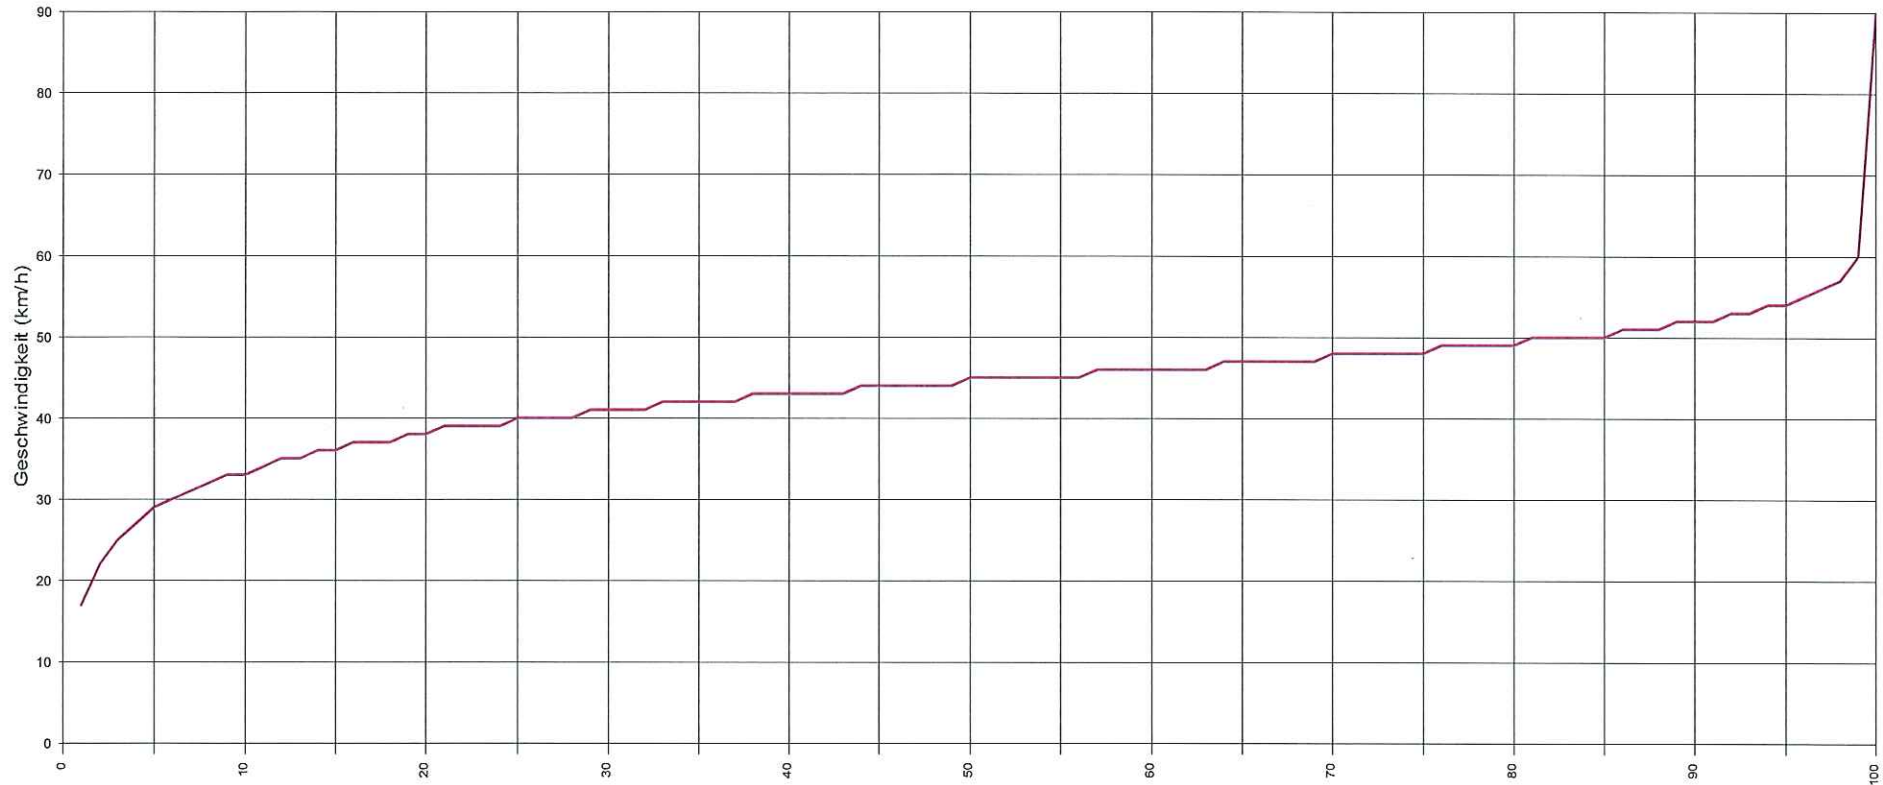

Wiener Straße gegenüber der Sporthalle Fahrtrichtung Kreisverkehrg 50 km/h Beschränkung

Statistik

Zeitraum: Dienstag, 23. Januar 2018, 08:23 Uhr bis Montag, 19. Februar 2018, 08:21 Uhr

Anzahl der Messwerte	79680
Durchschnittsgeschwindigkeit	Vd 43,4 km/h
85% der Fahrzeuge fahren langsamer oder maximal ...	V85 50 km/h
Maximalgeschwindigkeit	Vmax 90 km/h

Wiener Straße gegenüber der Sporthalle Fahrtrichtung Kreisverkehr 50 km/h Beschränkung

Statistik Vx (%) Hinweis: x % der Fahrzeuge, fahren langsamer oder maximal y km/h

Zeitraum: Dienstag, 23. Januar 2018, 08:23 Uhr bis Montag, 19. Februar 2018, 08:21 Uhr