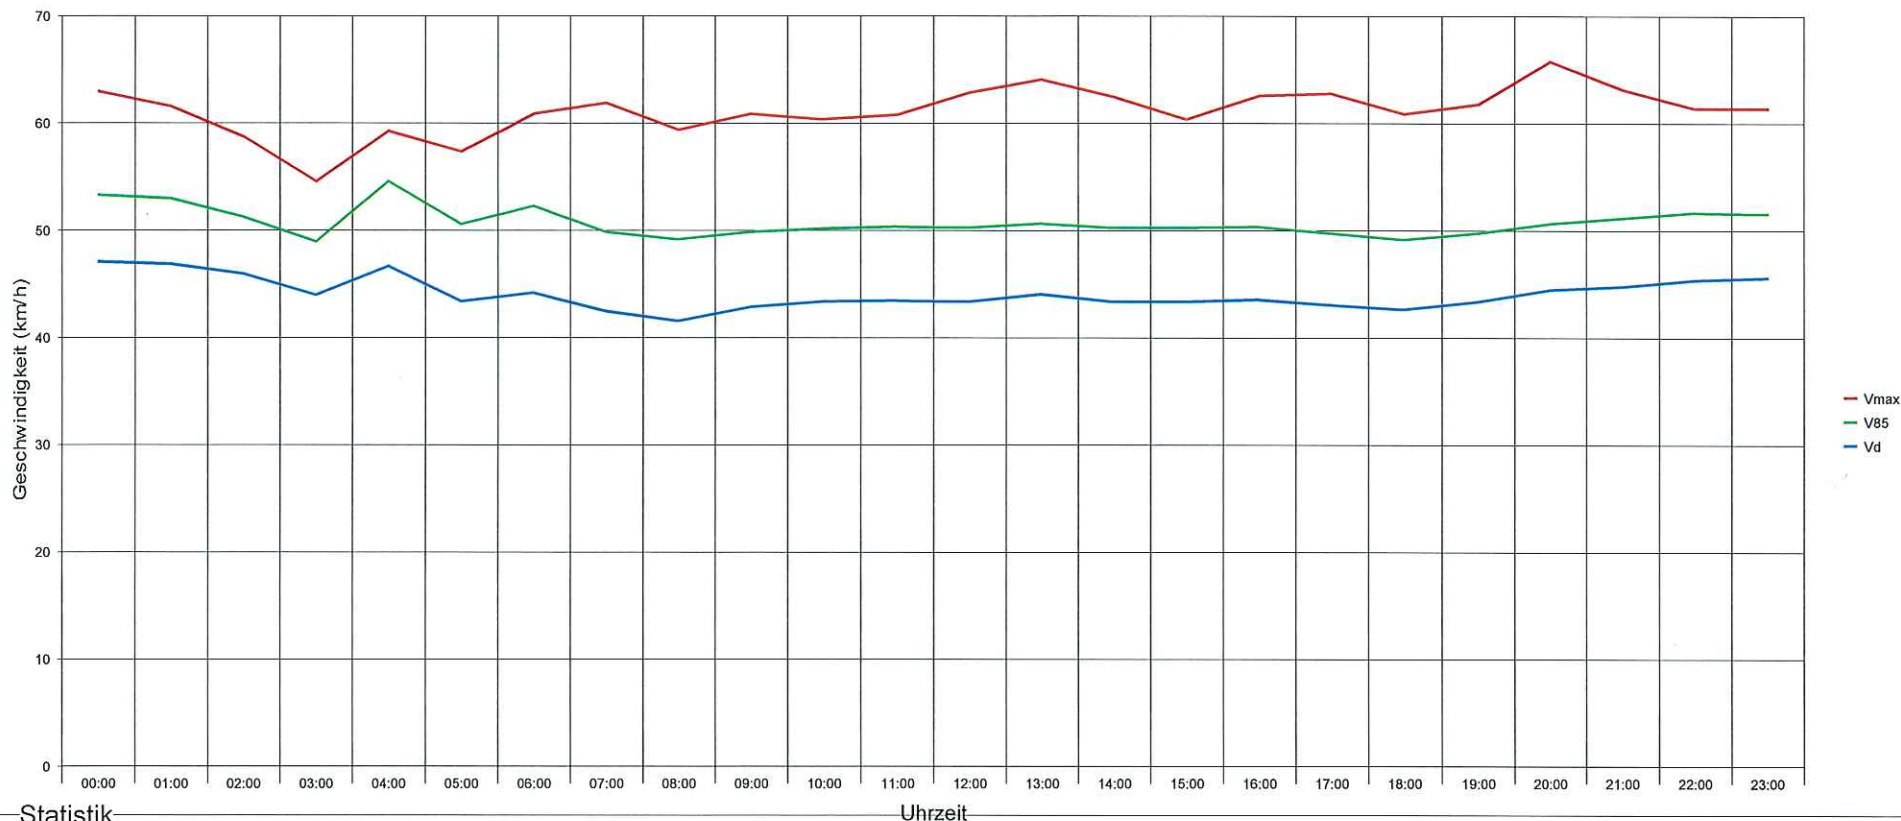

Wiener Straße gegenüber der Sporthalle Fahrtrichtung Kreisverkehr 50 km/h Beschränkung

Statistik

Zeitraum: Dienstag, 23. Januar 2018, 08:23 Uhr bis Montag, 19. Februar 2018, 08:21 Uhr

Anzahl der Messwerte	79680
Durchschnittsgeschwindigkeit	Vd 43,4 km/h
85% der Fahrzeuge fahren langsamer oder maximal ...	V85 50 km/h
Maximalgeschwindigkeit	Vmax 90 km/h

Wiener Straße gegenüber der Sporthalle Fahrtrichtung Kreisverkehrg 50 km/h Beschränkung

Statistik

Zeitraum: Dienstag, 23. Januar 2018, 08:23 Uhr bis Montag, 19. Februar 2018, 08:21 Uhr

Anzahl der Messwerte 79680
 Durchschnittsgeschwindigkeit Vd 43,4 km/h
 85% der Fahrzeuge fahren langsamer oder maximal ... V85 50 km/h
 Maximalgeschwindigkeit Vmax 90 km/h