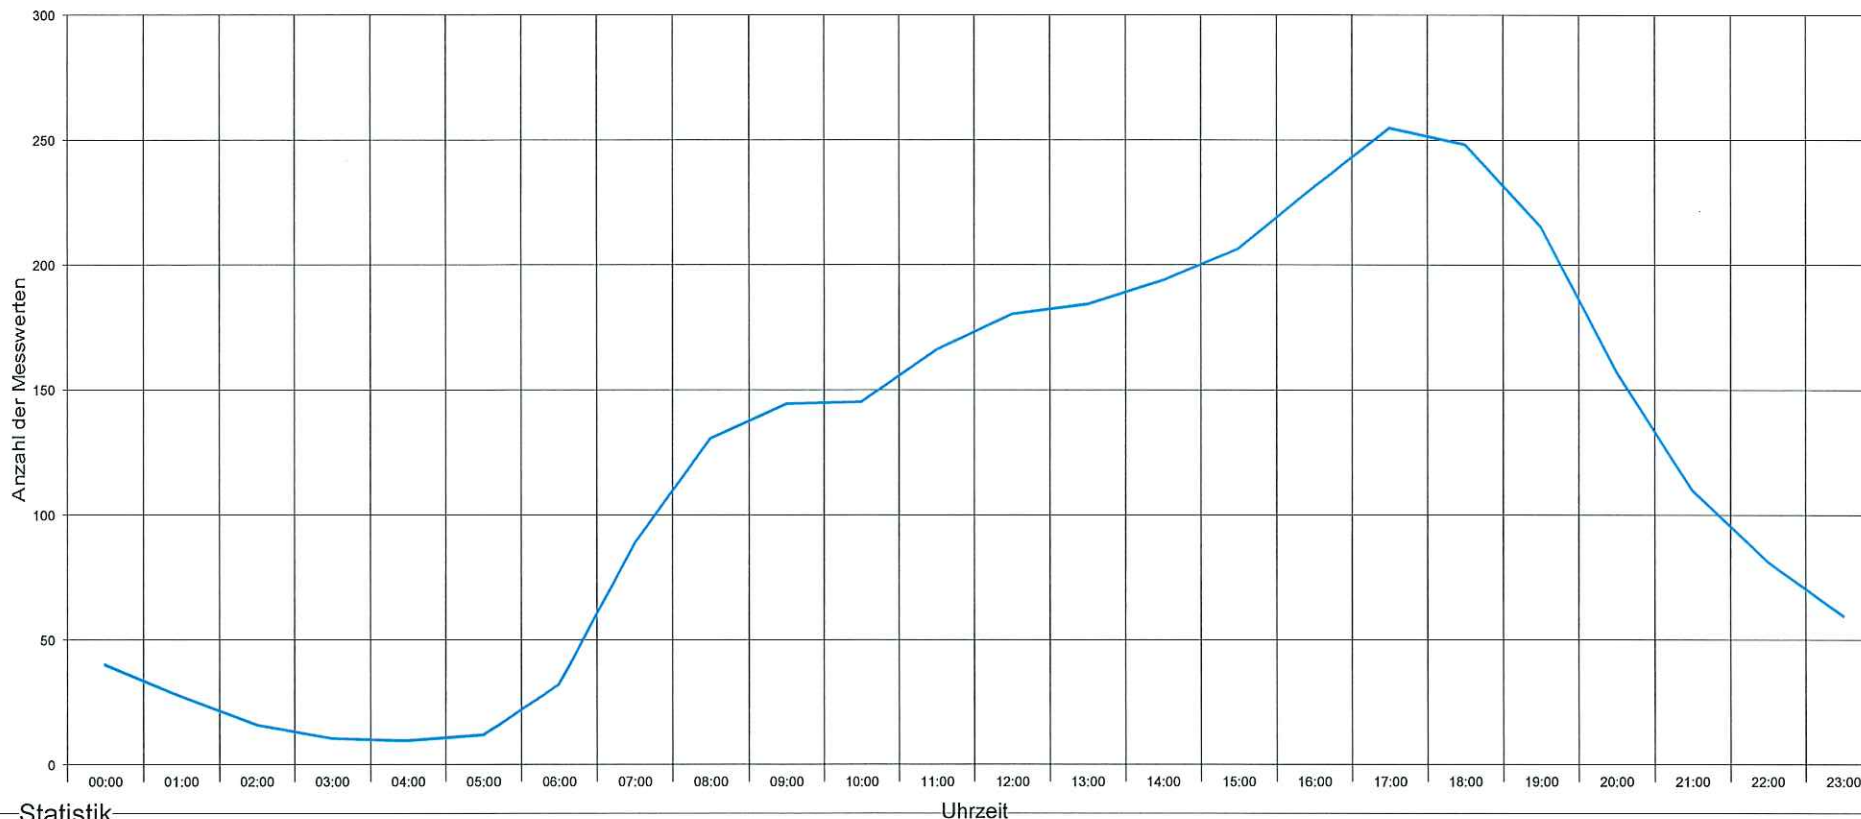

Wiener Straße gegenüber der Sporthalle Fahrtrichtung Kreisverkehrg 50 km/h Beschränkung

Statistik

Zeitraum: Dienstag, 23. Januar 2018, 08:23 Uhr bis Montag, 19. Februar 2018, 08:21 Uhr

Anzahl der Messwerte	79680
Durchschnittsgeschwindigkeit	Vd 43,4 km/h
85% der Fahrzeuge fahren langsamer oder maximal ...	V85 50 km/h
Maximalgeschwindigkeit	Vmax 90 km/h