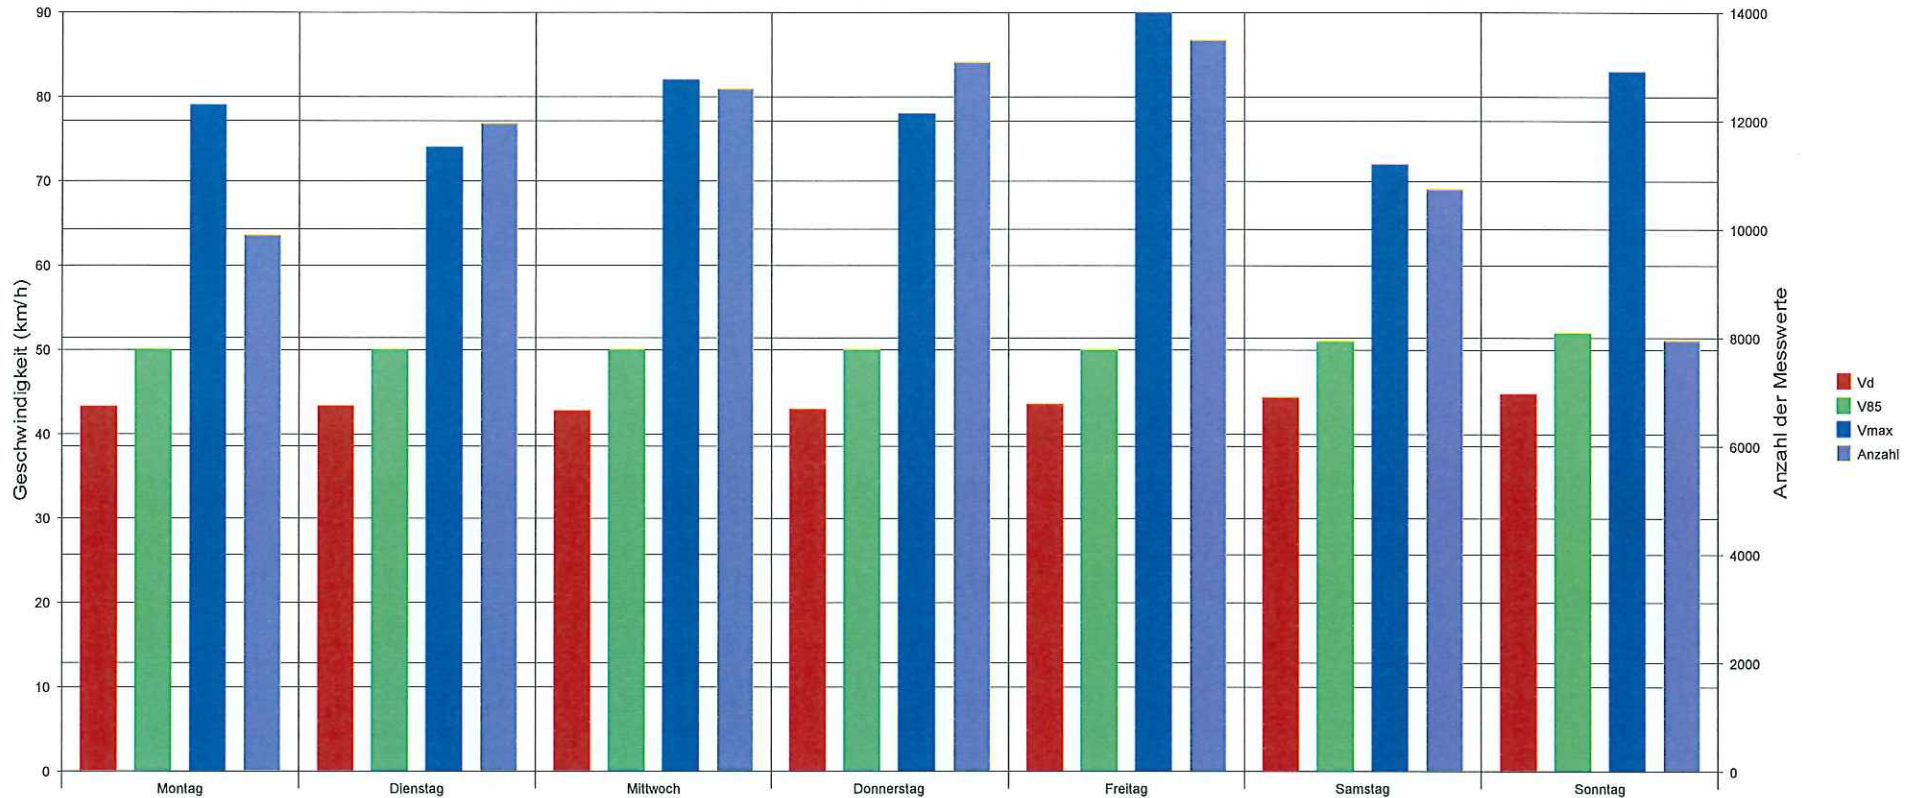

Sierzega Elektronik GmbH
Thürnau 55, A-4062 Thening
Tel.: +43-7221-64114-0, Fax:-14
Mail: office@sierzega.at
Web: www.sierzega.at

Wenn an dieser Stelle Ihr Logo mit Anschrift usw. stehen soll,
so kopieren Sie eine entsprechende Grafik, gespeichert als "logo.wmf" (Windows Metafile)
mit den Proportionen 1:10 (Breite:Länge) in das Programmverzeichnis dieser Software

To see your own logo with your address here at this place:
Design a graphic file and save it as "logo.wmf" (Windows Metafile)
with the proportions 1:10 (width to length) in the program folder of this software

Wiener Straße gegenüber der Sporthalle Fahrtrichtung Kreisverkehrg 50 km/h Beschränkung

Statistik

Zeitraum: Dienstag, 23. Januar 2018, 08:23 Uhr bis Montag, 19. Februar 2018, 08:21 Uhr

Anzahl der Messwerte 79680
Durchschnittsgeschwindigkeit ..... Vd 43,4 km/h
85% der Fahrzeuge fahren langsamer oder maximal ... V85 50 km/h
Maximalgeschwindigkeit ..... Vmax 90 km/h