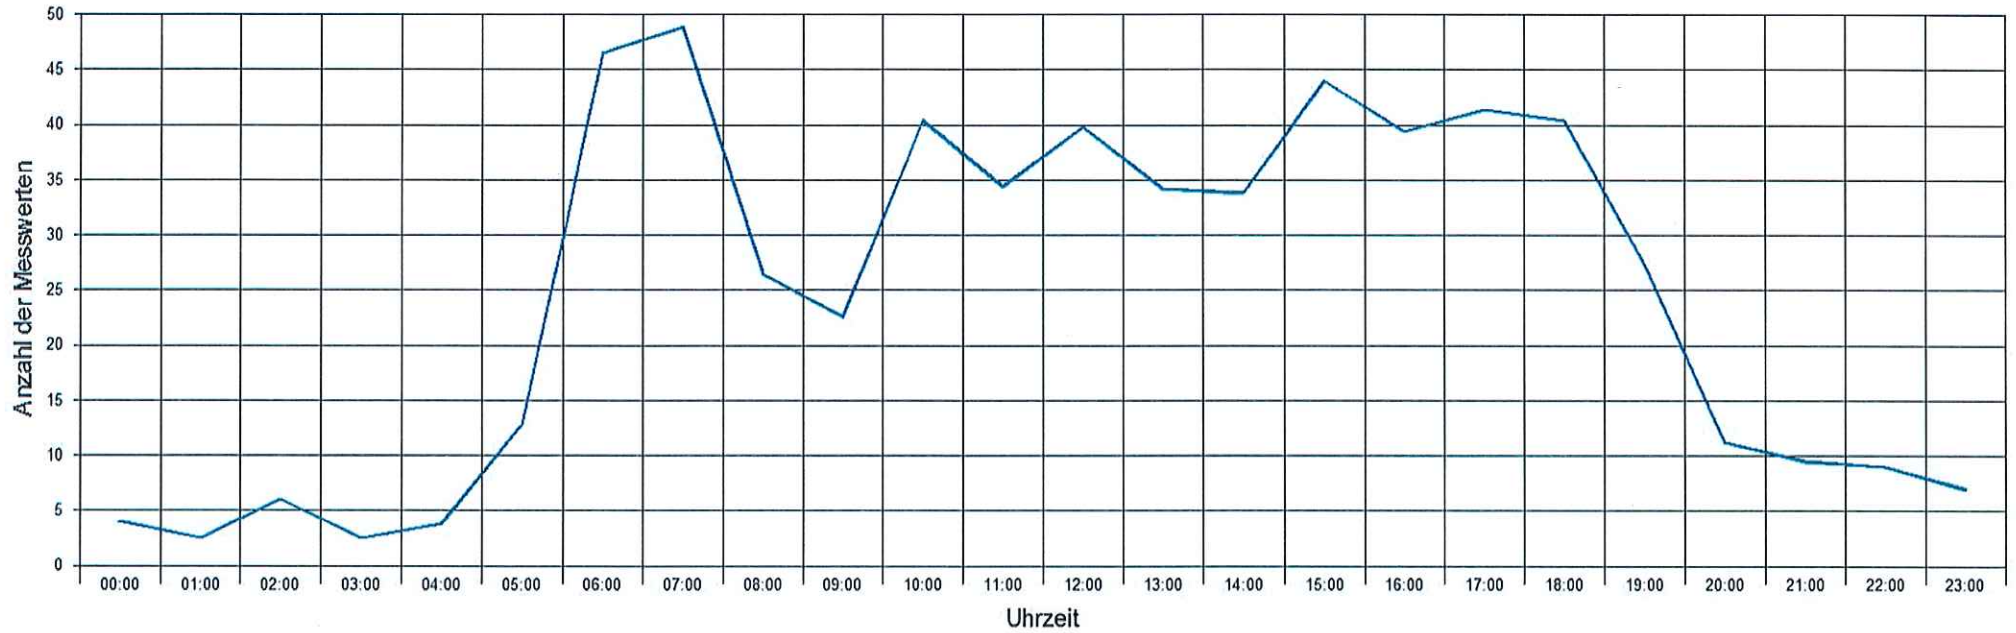

Kaiseraugasse Nr. 6, Geschwindigkeitsbeschränkung 30 km/h

Statistik		
Zeitraum:	Freitag, 29. März 2019, 09:47 Uhr bis Mittwoch, 3. April 2019, 06:53 Uhr	
Anzahl der Messwerte		2749
Durchschnittsgeschwindigkeit	Vd	26,5 km/h
85% der Fahrzeuge fahren langsamer oder maximal ...	V85	34 km/h
Maximalgeschwindigkeit	Vmax	62 km/h