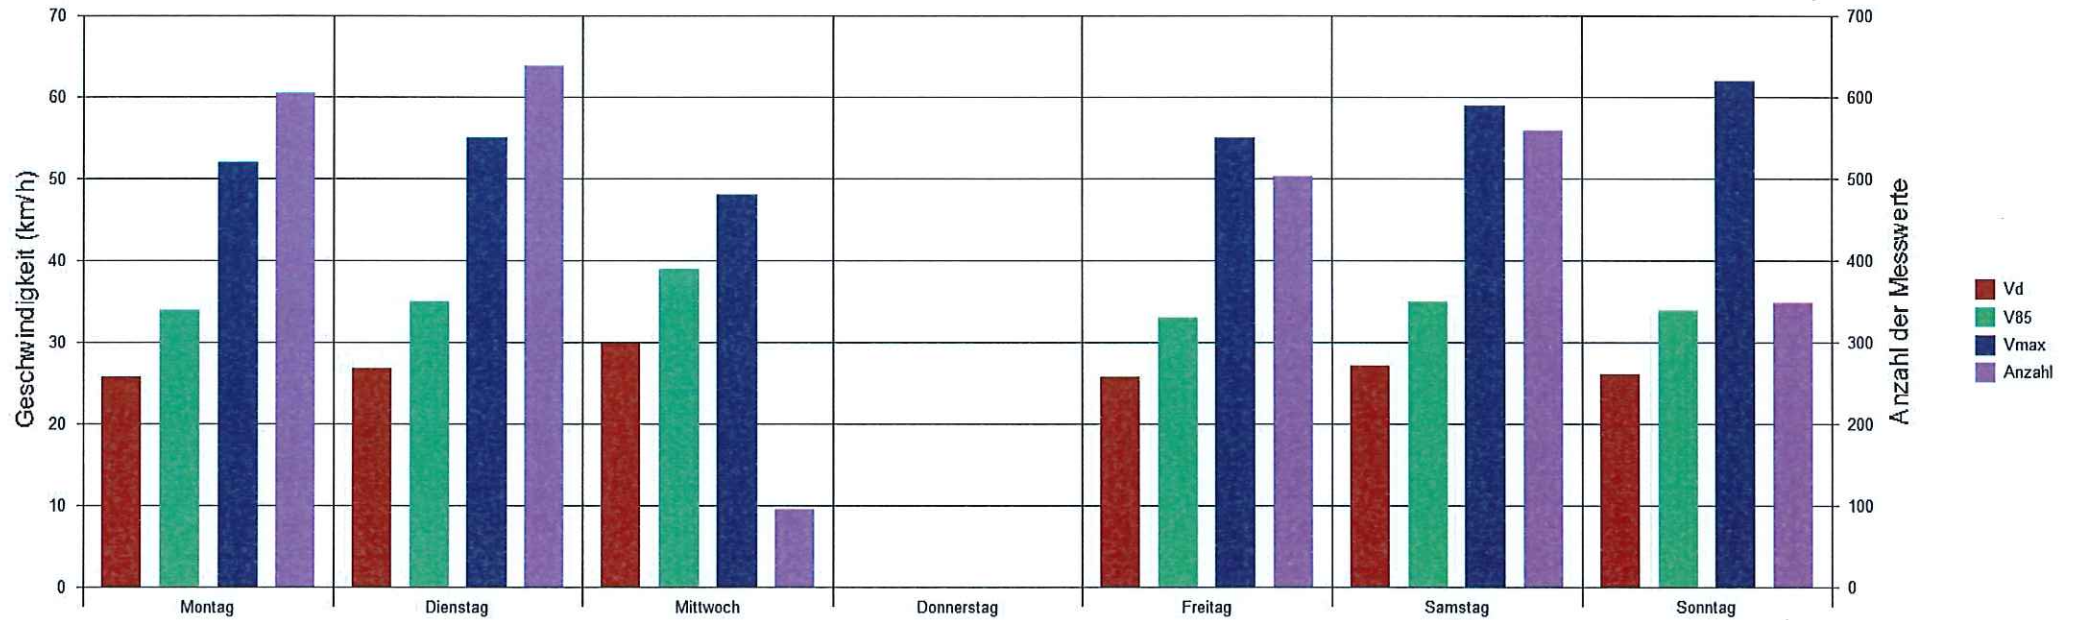

Kaiseraugasse Nr. 6, Geschwindigkeitsbeschränkung 30 km/h

Statistik

Zeitraum: Freitag, 29. März 2019, 09:47 Uhr bis Mittwoch, 3. April 2019, 06:53 Uhr

Anzahl der Messwerte		2749
Durchschnittsgeschwindigkeit	Vd	26,5 km/h
85% der Fahrzeuge fahren langsamer oder maximal ...	V85	34 km/h
Maximalgeschwindigkeit	Vmax	62 km/h