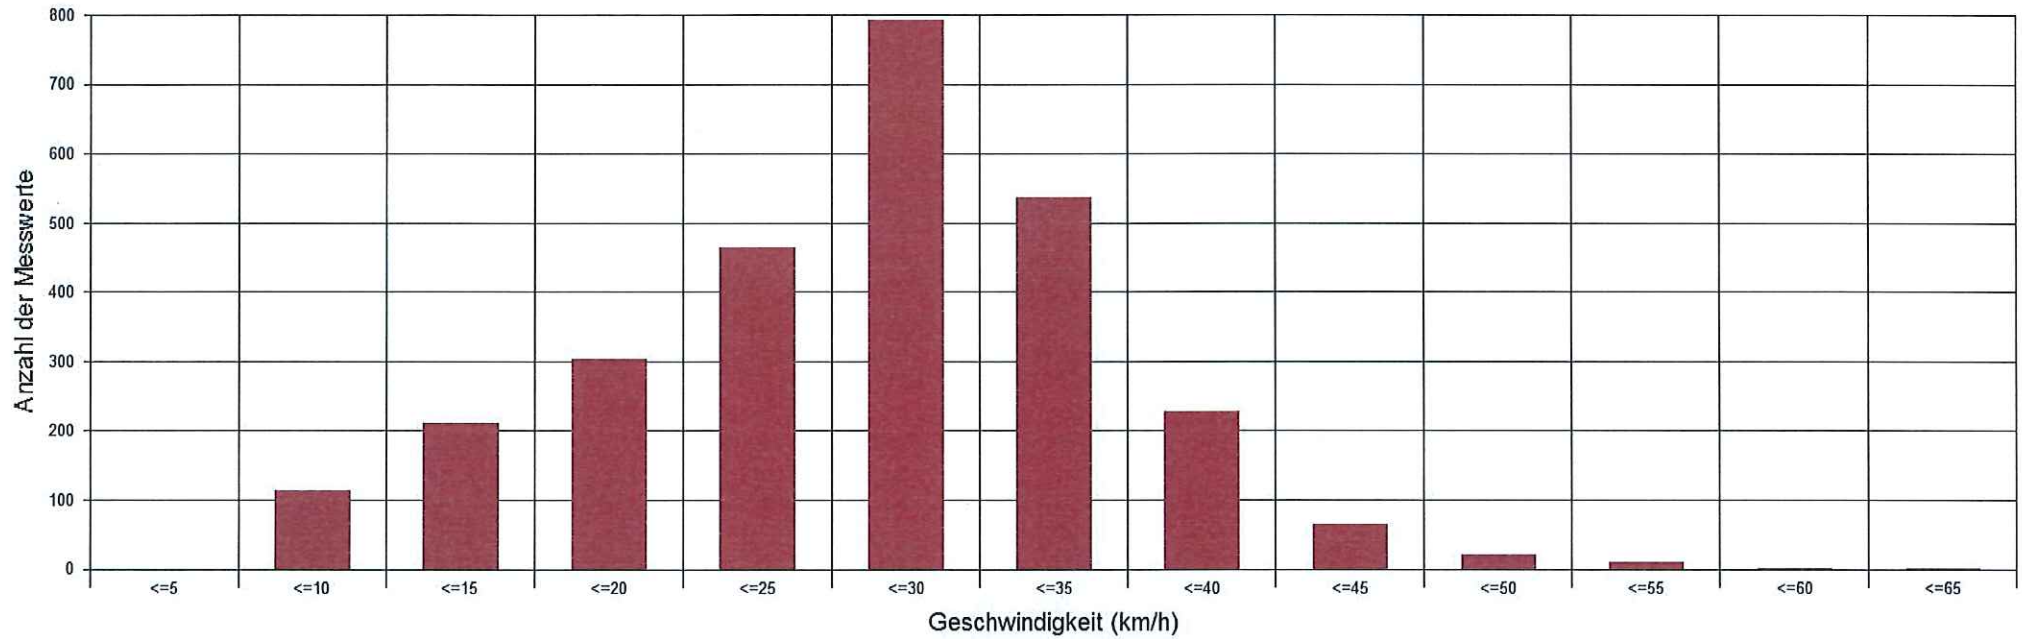

Kaiseraugasse Nr. 6, Geschwindigkeitsbeschränkung 30 km/h

Statistik		
Zeitraum:	Freitag, 29. März 2019, 09:47 Uhr bis Mittwoch, 3. April 2019, 06:53 Uhr	
Anzahl der Messwerte		2749
Durchschnittsgeschwindigkeit	Vd	26,5 km/h
85% der Fahrzeuge fahren langsamer oder maximal ...	V85	34 km/h
Maximalgeschwindigkeit	Vmax	62 km/h