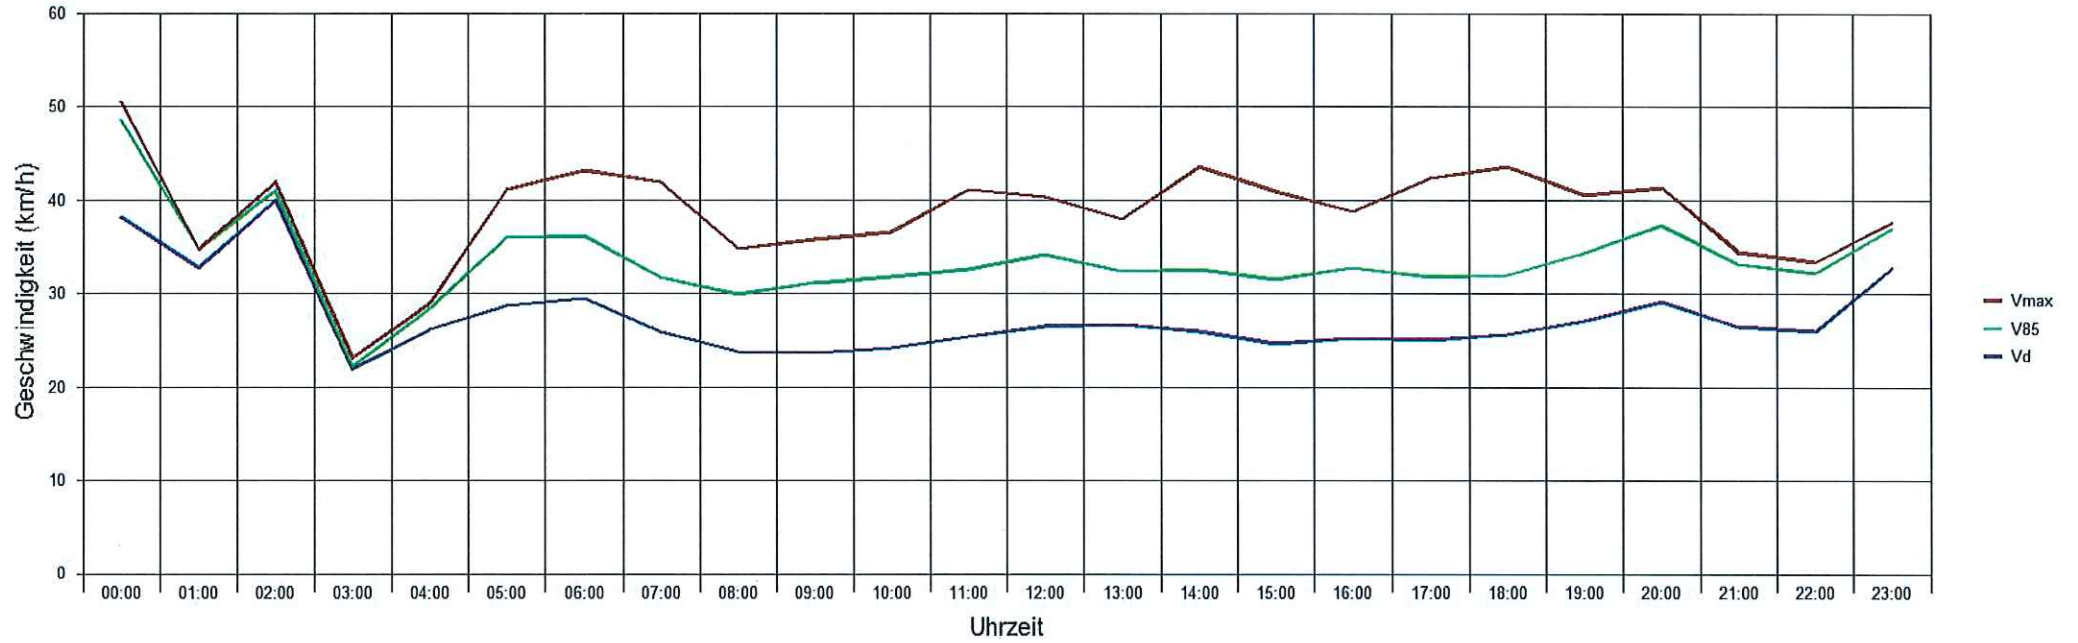

Kaiseraugasse Nr. 6, Geschwindigkeitsbeschränkung 30 km/h

Statistik		
Zeitraum:	Freitag, 29. März 2019, 09:47 Uhr bis Mittwoch, 3. April 2019, 06:53 Uhr	
Anzahl der Messwerte		2749
Durchschnittsgeschwindigkeit	Vd	26,5 km/h
85% der Fahrzeuge fahren langsamer oder maximal ...	V85	34 km/h
Maximalgeschwindigkeit	Vmax	62 km/h