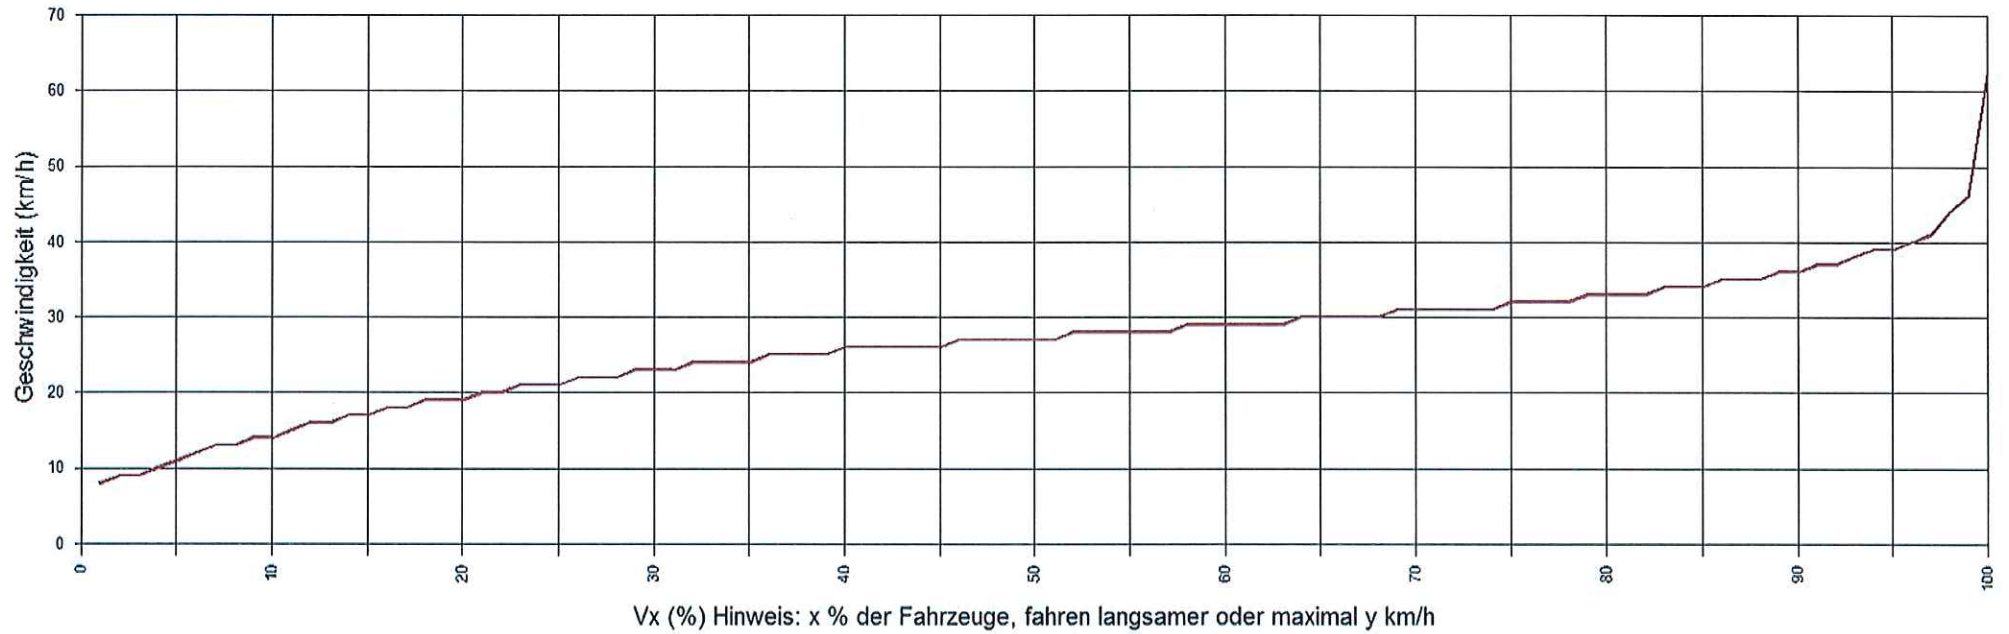

Kaiseraugasse Nr. 6, Geschwindigkeitsbeschränkung 30 km/h

Statistik		
Zeitraum:	Freitag, 29. März 2019, 09:47 Uhr bis Mittwoch, 3. April 2019, 06:53 Uhr	
Anzahl der Messwerte		2749
Durchschnittsgeschwindigkeit	Vd	26,5 km/h
85% der Fahrzeuge fahren langsamer oder maximal ...	V85	34 km/h
Maximalgeschwindigkeit	Vmax	62 km/h