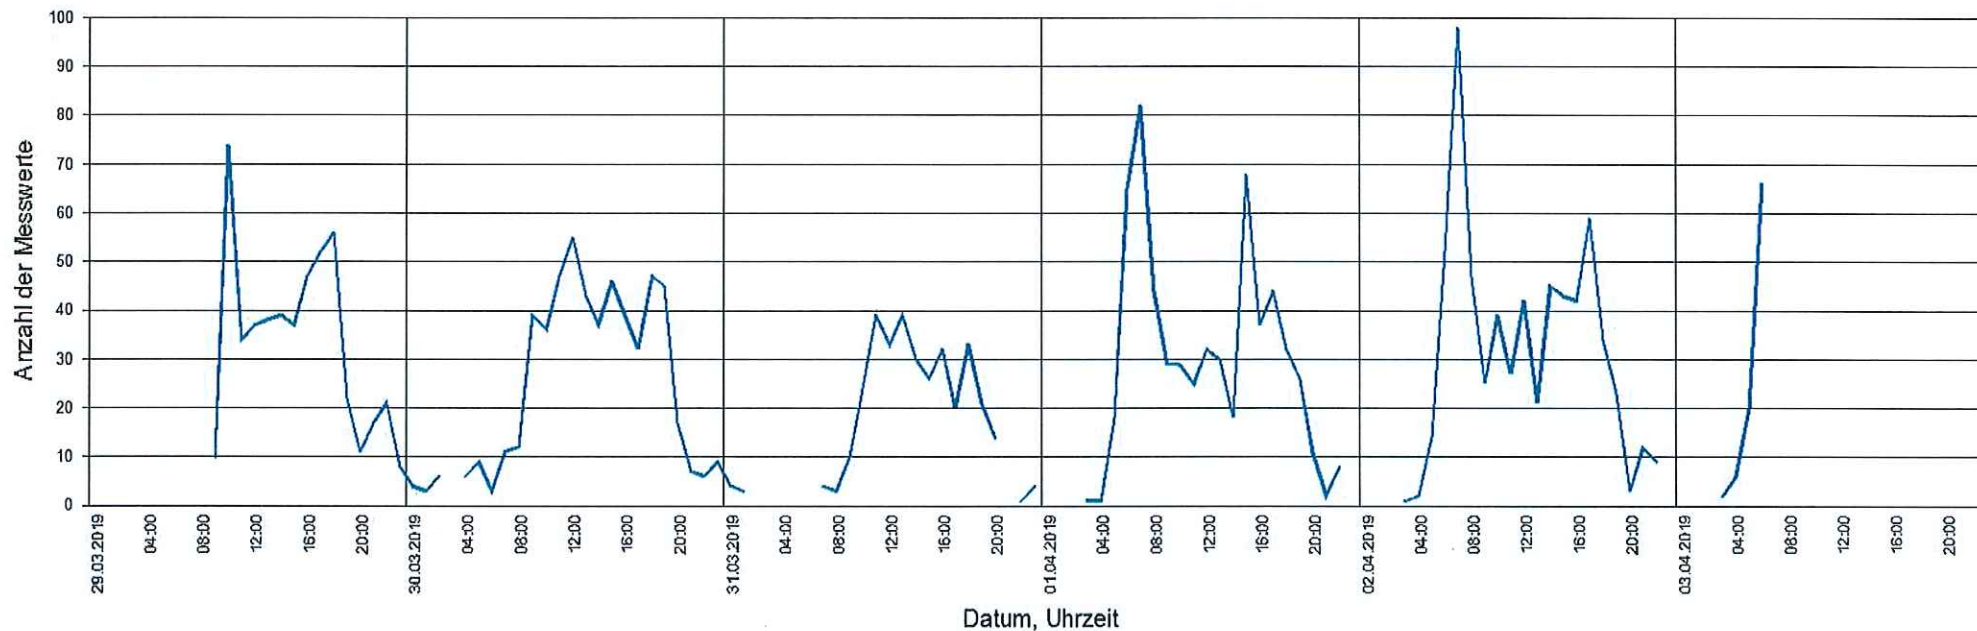

Kaiseraugasse Nr. 6, Geschwindigkeitsbeschränkung 30 km/h

Statistik		
Zeitraum:	Freitag, 29. März 2019, 09:47 Uhr bis Mittwoch, 3. April 2019, 06:53 Uhr	
Anzahl der Messwerte		2749
Durchschnittsgeschwindigkeit	Vd	26,5 km/h
85% der Fahrzeuge fahren langsamer oder maximal ...	V85	34 km/h
Maximalgeschwindigkeit	Vmax	62 km/h