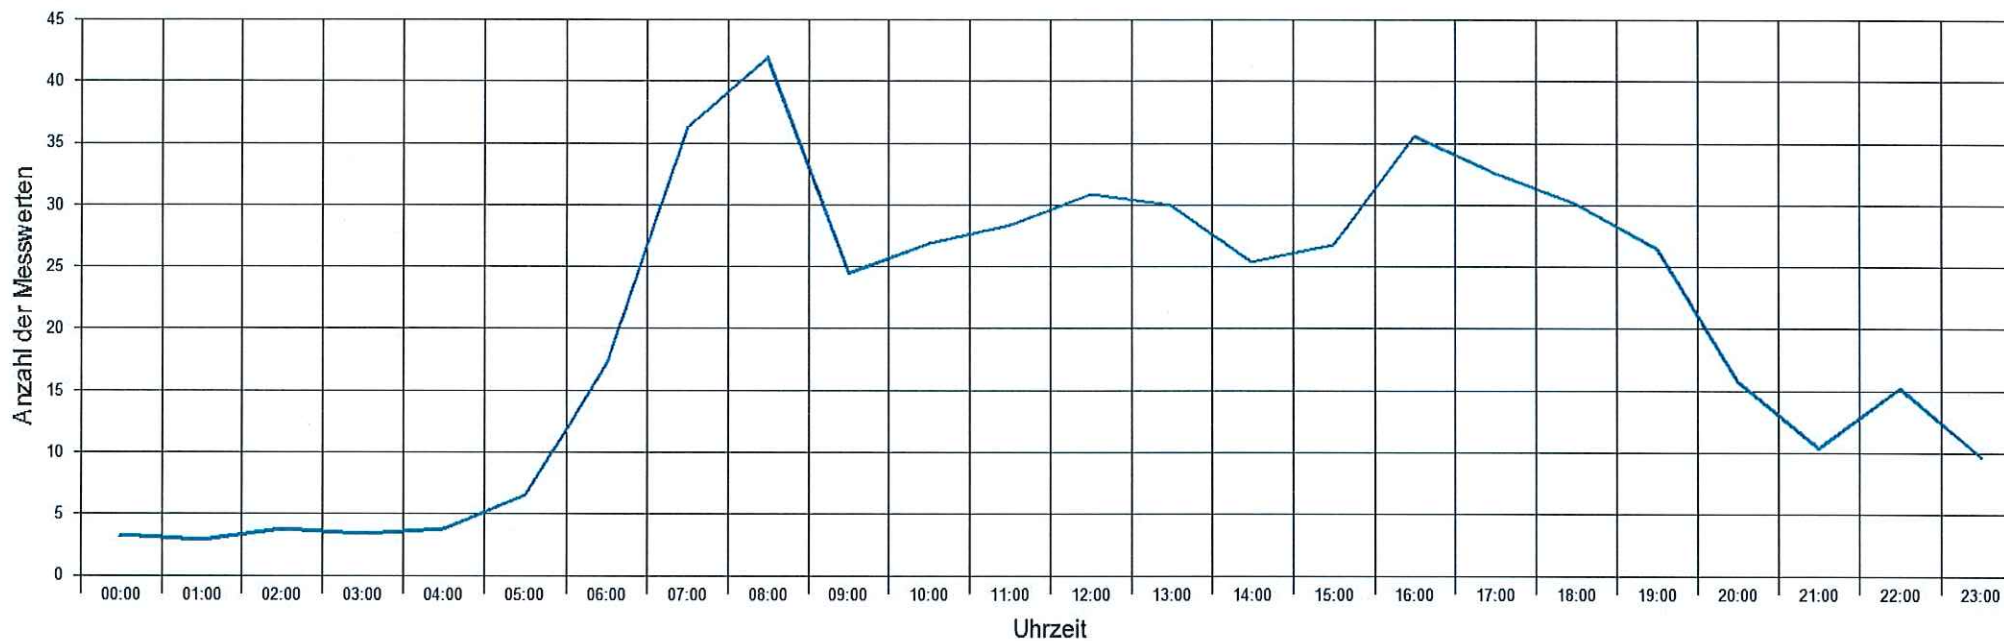

Weinberweg 14 Richtung Wienerstraße, Wohnstraße

Statistik			
Zeitraum: Freitag, 26. April 2019, 08:31 Uhr bis Freitag, 24. Mai 2019, 08:37 Uhr			
Anzahl der Messwerte		13319	
Durchschnittsgeschwindigkeit	Vd	31,3 km/h	
85% der Fahrzeuge fahren langsamer oder maximal ...	V85	42 km/h	
Maximalgeschwindigkeit	Vmax	77 km/h	