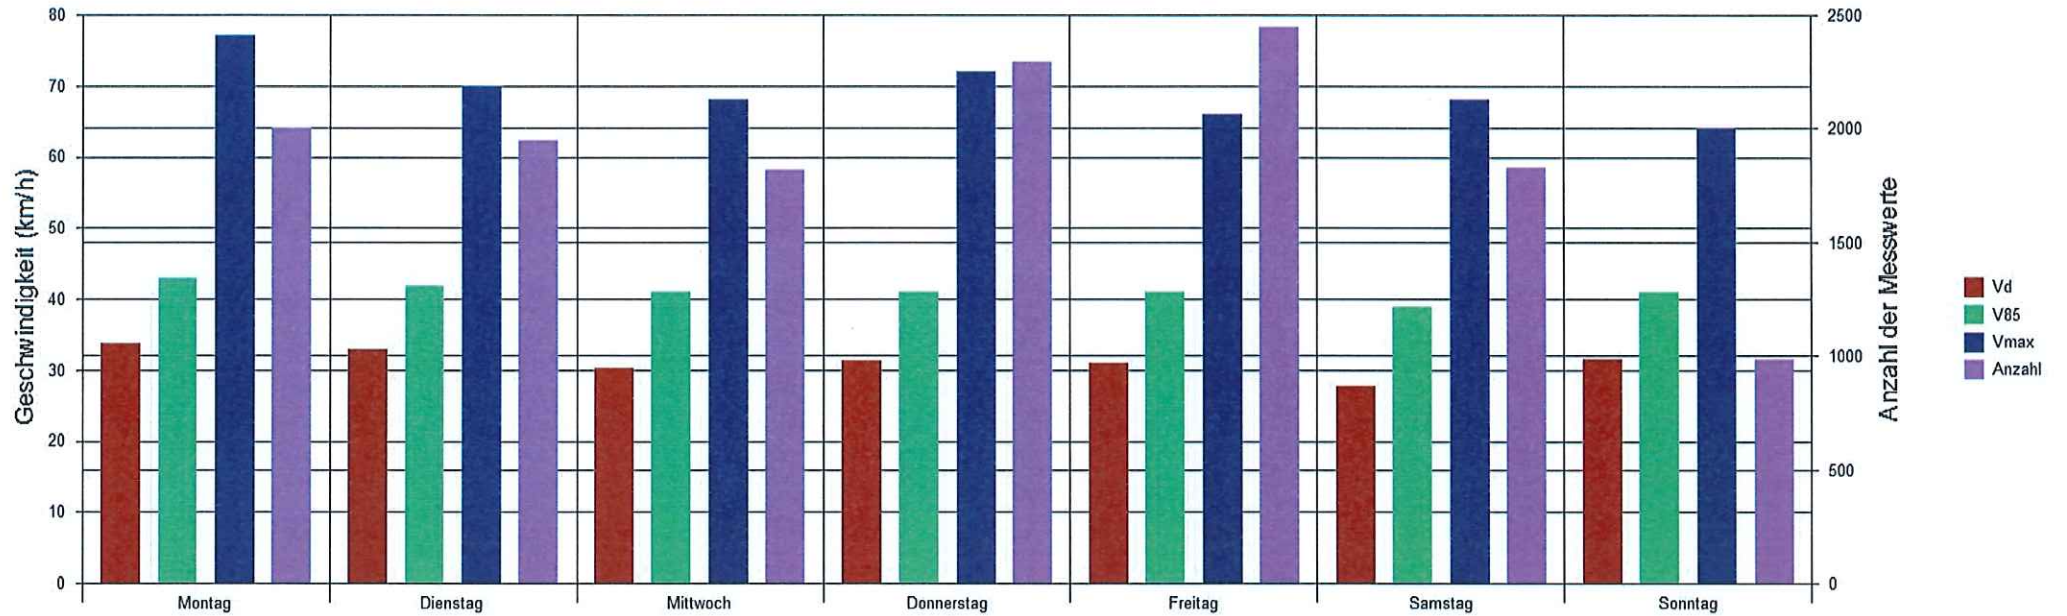

Weinberweg 14 Richtung Wienerstraße, Wohnstraße

Statistik

Zeitraum: Freitag, 26. April 2019, 08:31 Uhr bis Freitag, 24. Mai 2019, 08:37 Uhr

Anzahl der Messwerte		13319
Durchschnittsgeschwindigkeit	Vd	31,3 km/h
85% der Fahrzeuge fahren langsamer oder maximal ...	V85	42 km/h
Maximalgeschwindigkeit	Vmax	77 km/h