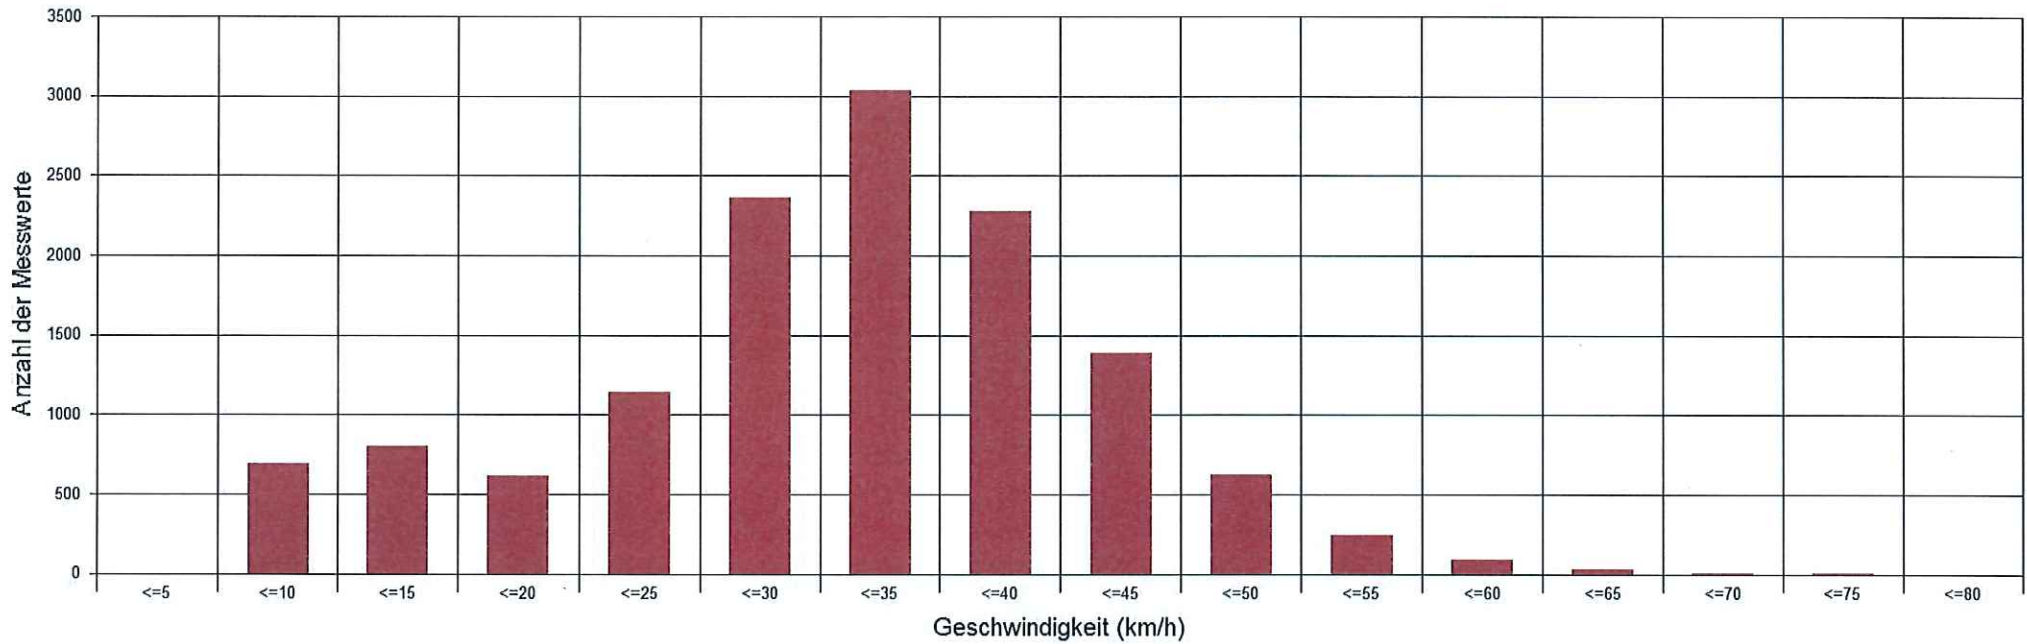

Weinberweg 14 Richtung Wienerstraße, Wohnstraße

Statistik			
Zeitraum: Freitag, 26. April 2019, 08:31 Uhr bis Freitag, 24. Mai 2019, 08:37 Uhr			
Anzahl der Messwerte		13319	
Durchschnittsgeschwindigkeit	Vd	31,3 km/h	
85% der Fahrzeuge fahren langsamer oder maximal ...	V85	42 km/h	
Maximalgeschwindigkeit	Vmax	77 km/h	