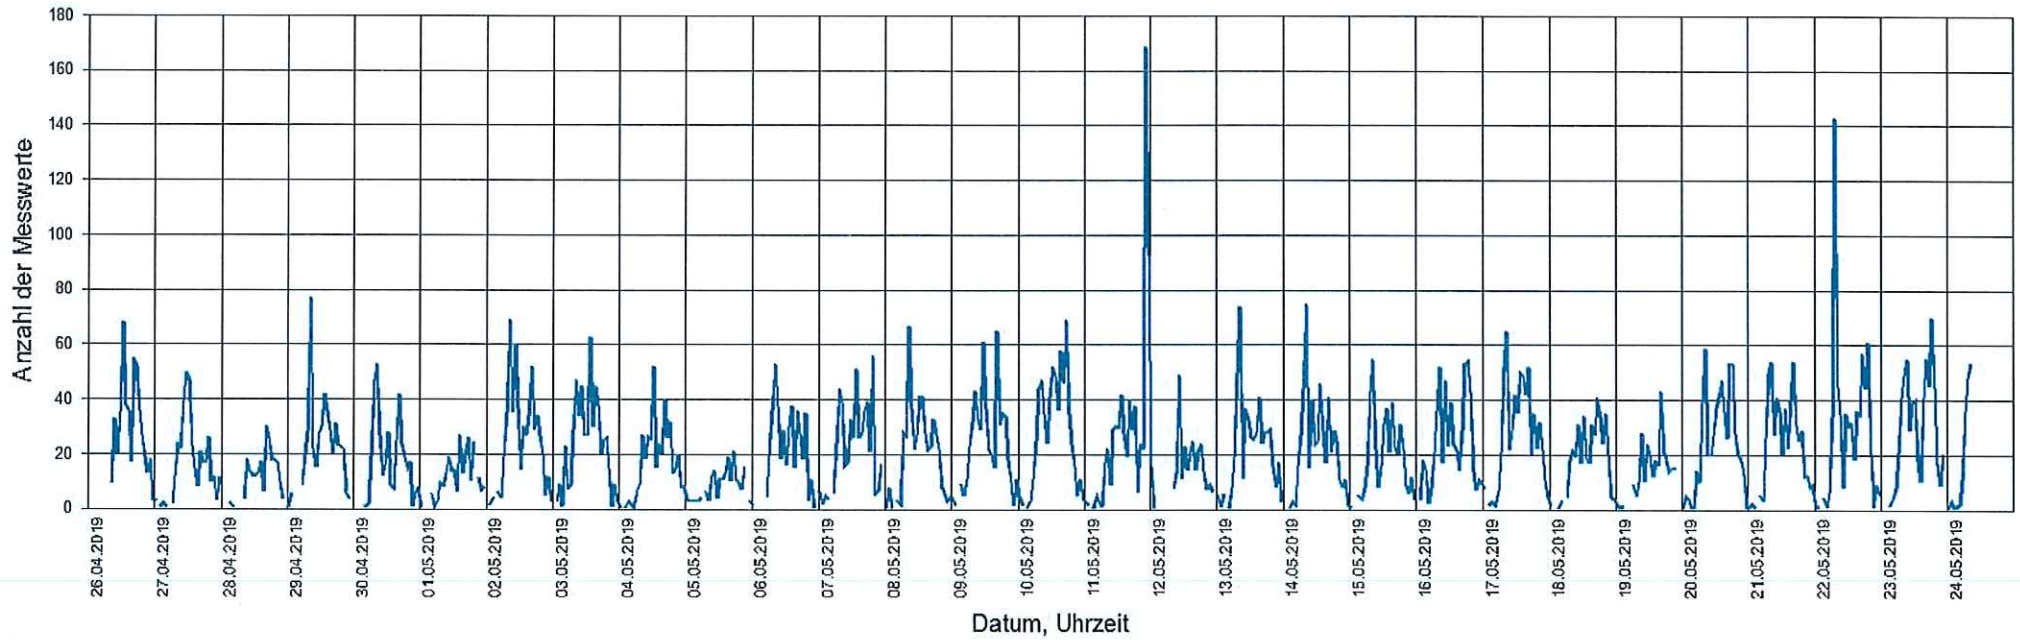

Weinberweg 14 Richtung Wienerstraße, Wohnstraße

Statistik			
Zeitraum: Freitag, 26. April 2019, 08:31 Uhr bis Freitag, 24. Mai 2019, 08:37 Uhr			
Anzahl der Messwerte		13319	
Durchschnittsgeschwindigkeit	Vd	31,3 km/h	
85% der Fahrzeuge fahren langsamer oder maximal ...	V85	42 km/h	
Maximalgeschwindigkeit	Vmax	77 km/h	