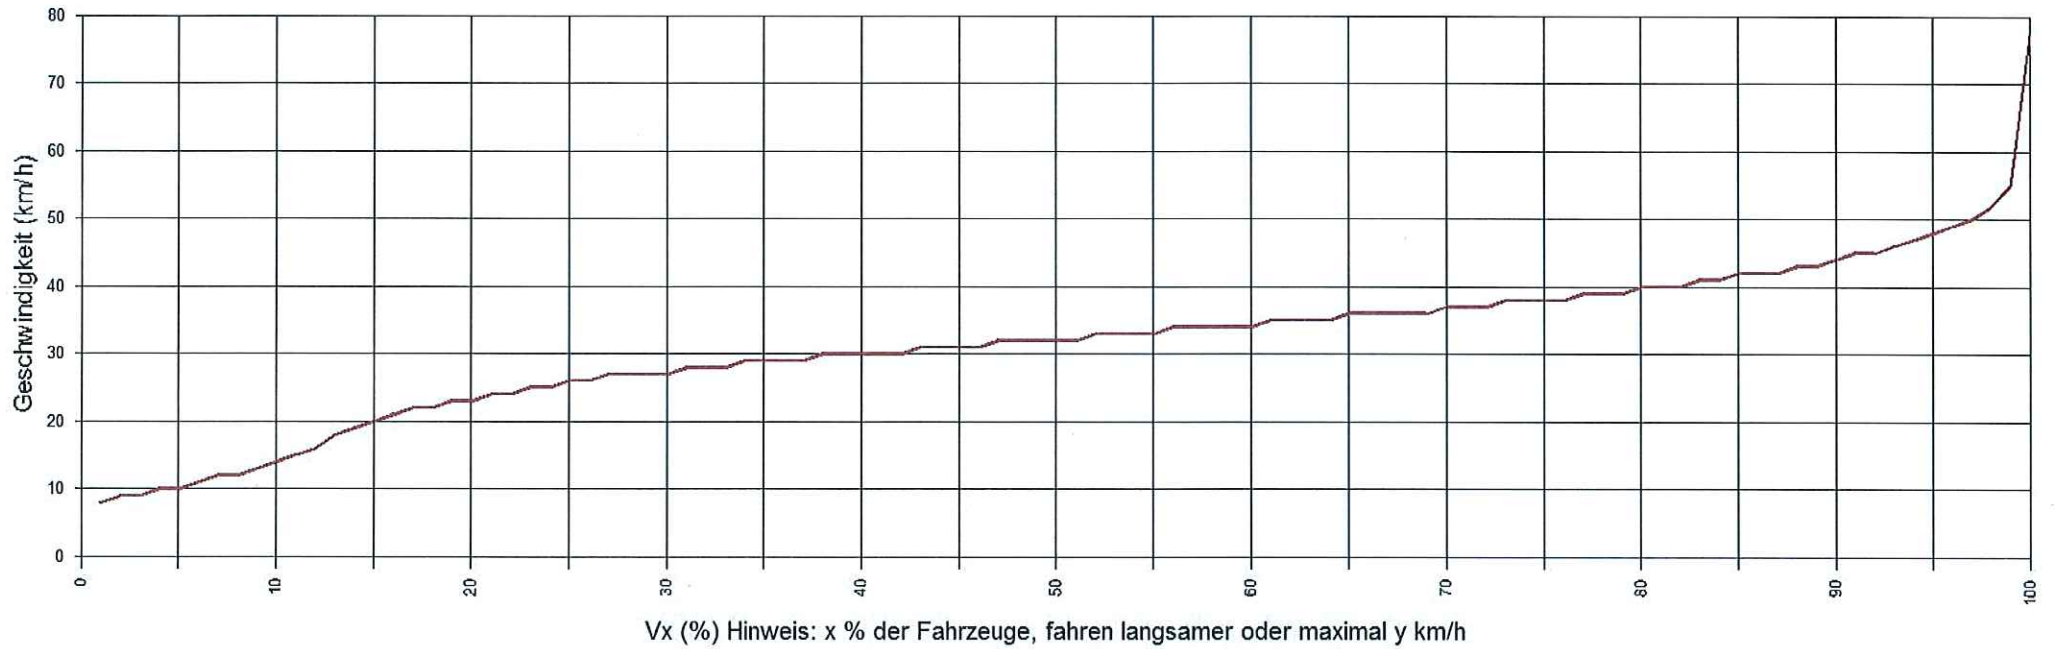

Weinberweg 14 Richtung Wienerstraße, Wohnstraße

Statistik

Zeitraum: Freitag, 26. April 2019, 08:31 Uhr bis Freitag, 24. Mai 2019, 08:37 Uhr

Anzahl der Messwerte		13319
Durchschnittsgeschwindigkeit	Vd	31,3 km/h
85% der Fahrzeuge fahren langsamer oder maximal ...	V85	42 km/h
Maximalgeschwindigkeit	Vmax	77 km/h