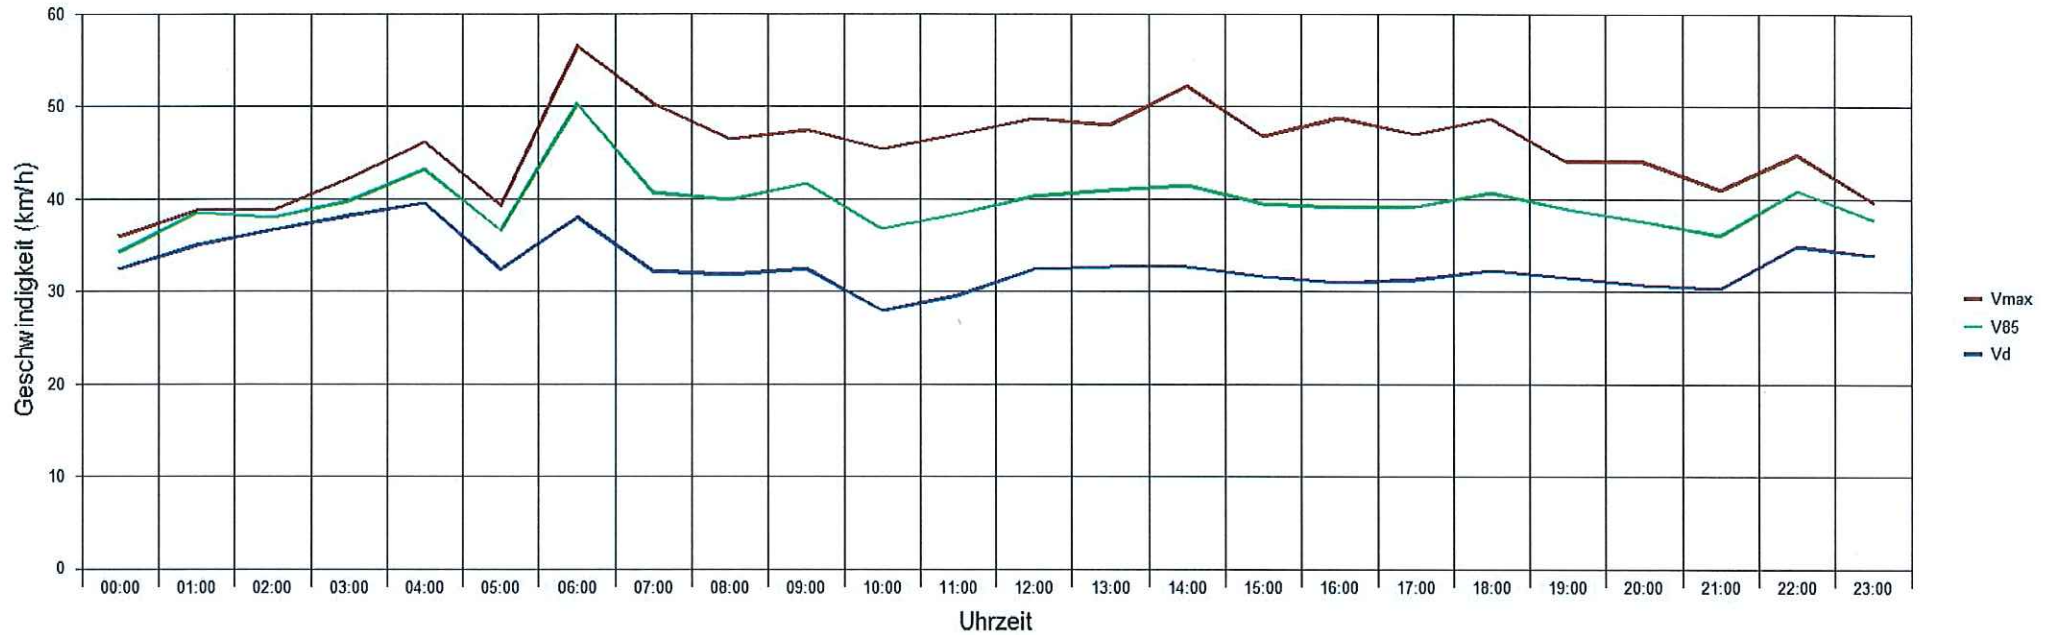

Weinberweg 14 Richtung Wienerstraße, Wohnstraße

Statistik			
Zeitraum: Freitag, 26. April 2019, 08:31 Uhr bis Freitag, 24. Mai 2019, 08:37 Uhr			
Anzahl der Messwerte		13319	
Durchschnittsgeschwindigkeit	Vd	31,3 km/h	
85% der Fahrzeuge fahren langsamer oder maximal ...	V85	42 km/h	
Maximalgeschwindigkeit	Vmax	77 km/h	